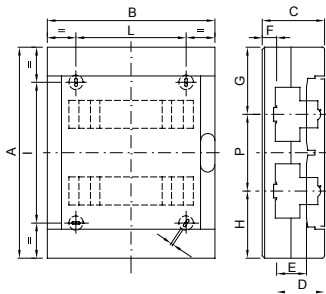

De IP40 beschermde decoratieve kasten zijn verkrijgbaar in maten van 8 tot 72 M. Ze bieden een superieure esthetische integratie en zijn voorzien van multipolaire klemmenblokken met schroefdraad, 80 A IP20. Ze zijn verkrijgbaar met transparante deuren met rookglas en met blanco deuren die kunnen worden voorzien van een veiligheidsslot, gekenmerkt door het "PUSH" openen en sluiten. De klemmenblokken maken het mogelijk om een eenvoudige en nette bedrading te creëren om tijd te besparen bij het opzetten van de kast.

Isolatie klasse	II (volgens IEC 61140 normen)	Kleur	Wit RAL 9016
Buitenste afm. LxHxD (mm)	400 x 550 x 130	IP waarde	IP40
Vermogens verlies (W)	63	Mechanische weerstand	IK08
Nominale spanning	400 V	Deur kleur	Gerookt transparant
Klemmenblokken	80 A - IP20 bipolaire gaten met schroeven	Aant. modules EN 50022	54 (18x3)
Nominale stroom	125 A	Gloeidraadtest	650 °C
Bedrijfstemperatuur	-25 +60 °C	Type materiaal	Halogeenvrij conform EN 60754-2
Thermodruk met kogel	70 °C	Accessoires voor isolatieherstel	Schroefdoppen (GW44623) of bevestigingsbeugels in hars (GW44621)
Standaard	EN 60670-1 (CEI 23-48) IEC60670-24 CEI 23-49	Isolatie spanning	750 V
Pool 1 (mm²)	N/E 2x[(3x16) + (17x10)]	Pool 2 (mm²)	N/E 2x[(3x16) + (17x10)]

DIMENSIONAL

		A	B	C	D	E	F	G	H	P	D'	E'	F'	NR	I	L
24M	GW 40 047 GW 40 067	350	280	100	77	47	115	112,5	125	125	-	-	-	4	232	180
36M	GW 40 049 GW 40 069	400	400	130	76	48	37	125	125	150	102,5	74	10,5	4	282	300
54M	GW 40 051 GW 40 071	550	400	130	76	48	37	125	125	150	102,5	74	10,5	4	432	300
72M	GW 40 053 GW 40 073	850	400	150	76	48	57	187,5	187,5	150 175	102,5	74	30,5	6	303 303	300