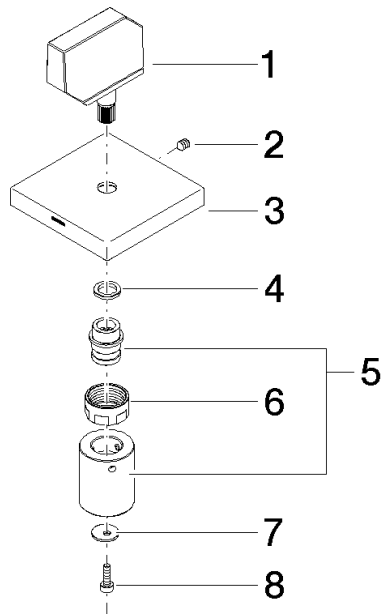

Zubehör - Dark Platinum gebürstet

90 20 70 062 93

Zubehör - Dark Platinum gebürstet

90 20 70 062 93

Zubehör - Dark Platinum gebürstet

90 20 70 062 93

Zubehör - Dark Platinum gebürstet

90 20 70 062 93

Produktversion ab 7/1/2022

Zubehör - Dark Platinum gebürstet

90 20 70 062 93

Ersatzteilstückliste

Produktversion ab 7/1/2022

Nr.	Artikelnummer	Benennung	Verbaumenge	Lieferzeit
	04 20 70 062 90-99	Zubehör - Dark Platinum gebürstet	8	30