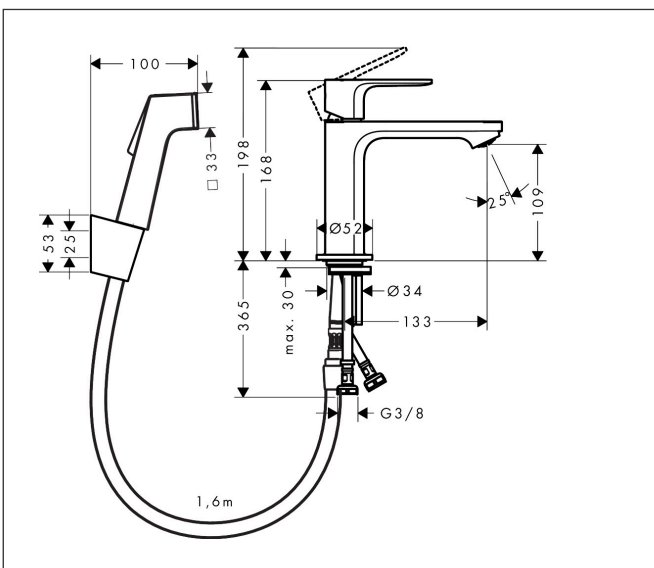

Merk	hansgrohe
Artikelnaam	<b>Rebris S</b> ééngreeps wastafelmengkraan 110 met bidette handdouche en doucheslang 160 cm zonder afvoer
Art.nr.	72215670
Oppervlakte	Mat zwart
Netto prijs	202,19 EUR

## Kenmerken

- ComfortZone: 110
- voorsprong uitloop 133 mm
- uitloophoogte: 109 mm
- greepvariant: rechte greep
- straalsoort: normale straal
- bidet handdouche met douchestraal
- maximale doorstroomhoeveelheid bij 3 bar: 4,7 l/min
- keramisch kardoes
- de perlator kan gemakkelijk worden verwijderd met behulp van een muntstuk en zonder gereedschap
- EU taxonomie: max 6l/min - draagt substantieel bij aan duurzaamheid

## Technologie

Merk hansgrohe  
 Artikelnaam **Rebris S** ééngreeps wastafelmengkraan 110 met bidette handdouche en  
 doucheslang 160 cm zonder afvoer  
 Art.nr. 72215670  
 Oppervlakte Mat zwart  
 Netto prijs 202,19 EUR

## Stroomschema

Merk	hansgrohe
Artikelnaam	<b>Rebris S</b> ééngreeps wastafelmengkraan 110 met bidette handdouche en doucheslang 160 cm zonder afvoer
Art.nr.	72215670
Oppervlakte	Mat zwart
Netto prijs	202,19 EUR