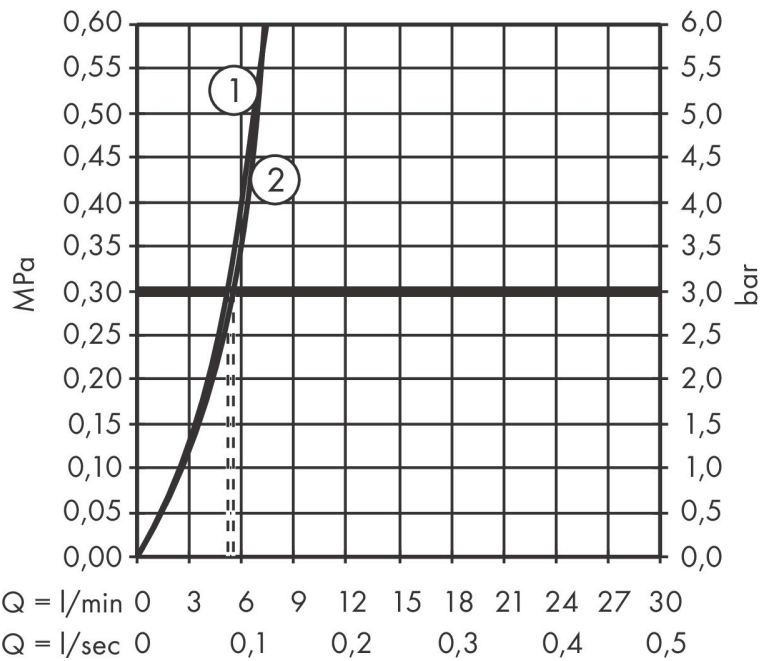

Merk hansgrohe
Artikelnaam **Rebris S** ééngreeps wastafelmengkraan 110 met bidette handdouche en
doucheslang 160 cm zonder afvoer
Art.nr. 72215670
Oppervlakte Mat zwart
Netto prijs 202,19 EUR

Stroomschema