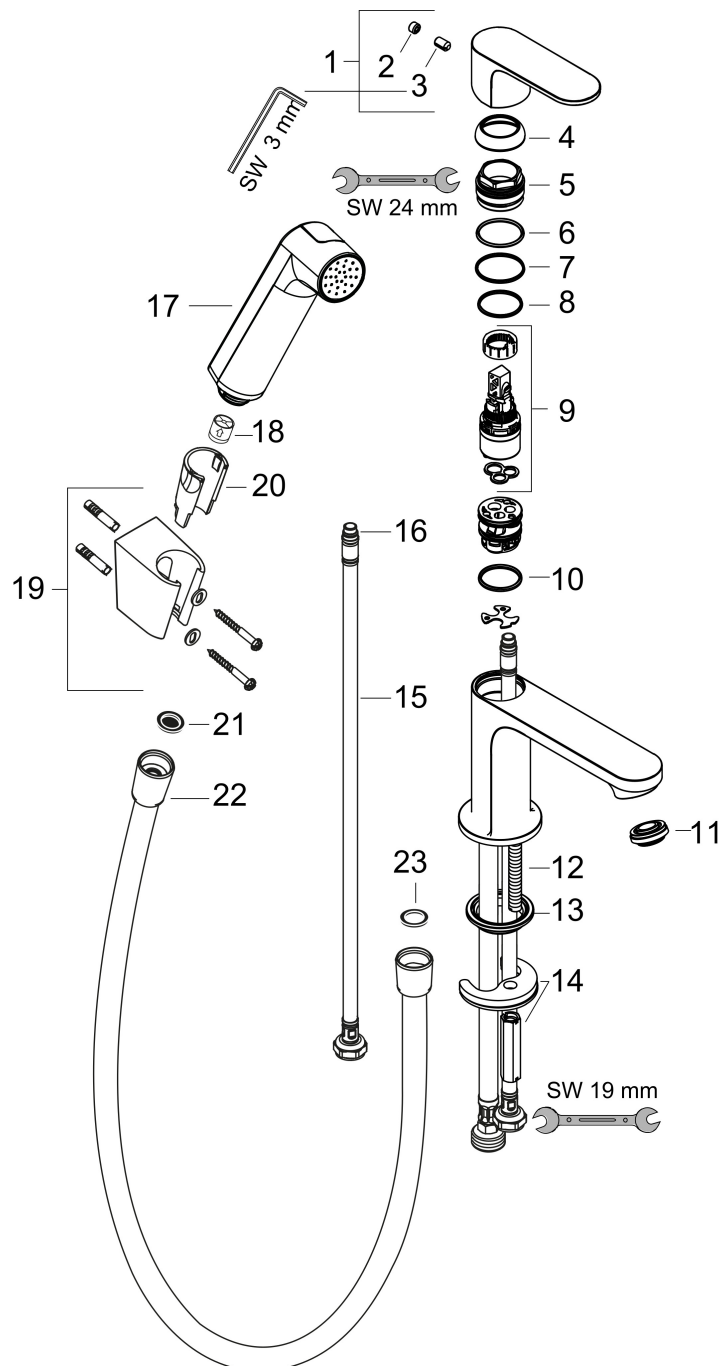

Merk	hansgrohe
Artikelnaam	Rebris S ééngreeps wastafelmengkraan 110 met bidette handdouche en doucheslang 160 cm zonder afvoer
Art.nr.	72215670
Oppervlakte	Mat zwart
Netto prijs	202,19 EUR

Explosietekening voor bouwjaar: >06/25