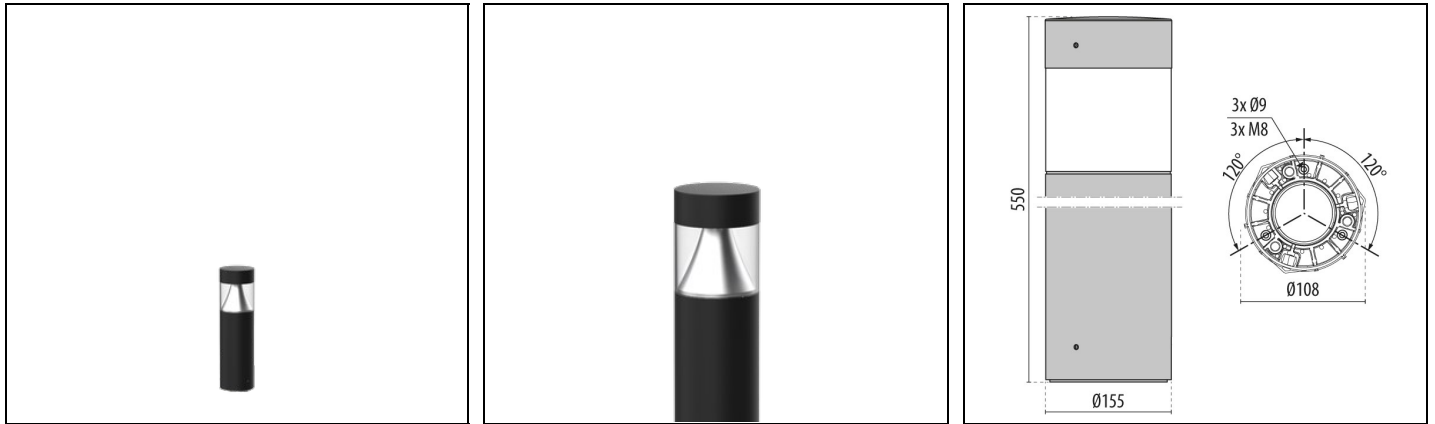

KHA TECH 5 C/EW

Bestelnr. 3114009

Omschrijving

Serie mastarmaturen voor buiten, bestaande uit:

- Behuizing van geëxtrudeerd gelakt aluminium
- Afscherming van transparant Uv-bestendig polycarbonaat
- De optische unit zorgt voor specifieke lichtverdelingen. Ontworpen met superieure passieve koeling en maximale slagvastheid
- Koellichaam van aluminium
- Pakking in slijtvast siliconen
- Elektrische componenten compartiment van technopolymeer
- Elektrische aansluiting middels aansluitdoos IP68 vervaardigd van technopolymeer, verbonden met H07RN-F Neopreen kabel aan het armatuur, geschikt voor doorvoering en kabels \varnothing 7 - 13,5 mm. Hiermee is het armatuur aan te sluiten zonder te openen
- Schroeven van roestvrij staal
- Basis voor bevestiging aan de vloer van spuitgietaluminium met polyester poedercoating na chemische conversiebehandeling van het oppervlak
- Robuuste vloermontagevoeten van RVS AISI 304 zijn als accessoire verkrijgbaar. Deze worden aanbevolen voor montage in openbare gebieden
- Voor installatie in gietbeton zijn RVS ankerbouten als accessoire verkrijgbaar, die bij de standaard voet van spuitgiet aluminium en de Vloermontagevoet HU (voor zwaar gebruik) passen
- Design by SILVIA PAOLA PENNACCHIO
- Design by SILVIA PAOLA PENNACCHIO

Product gegevens

ETIM Groep:	EG000027	ETIM Klasse:	EC000301
-------------	----------	--------------	----------

Algemene informatie

Lamphouder:	LED	Lichtbron:	LED
Nominale lichtstroom [lm]:	2100	Reële lichtstroom [lm]:	1508
Armatuur wattage [W]:	15 W	Specifieke lichtstroom [lm/W]:	101
CRI:	80	Kleurtemperatuur [K]:	3000
Kleur / Afwerking:	BK-81 / Zwart / Structuur mat	IP waarde:	IP66
Impact resistance / impact energy:	IK10 24J xx9	Beschermingsklasse:	II
Optiek:	C/EW - Cirkelvormige extra verspreidende	Nettogewicht [kg]:	5,2
Totale diameter [mm]:	155	Totale hoogte [mm]:	550