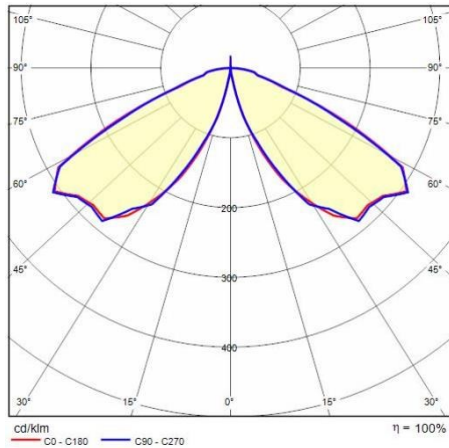

Fotometrische gegevens