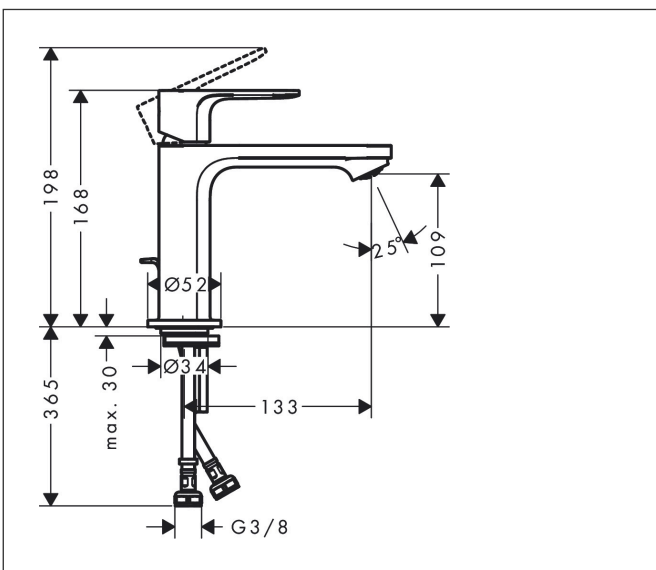

Merk	hansgrohe
Artikelnaam	Rebris S ééngreeps wastafelmengkraan 110 CoolStart EcoSmart+ met PopUp trekwaste
Art.nr.	72588670
Oppervlakte	Mat zwart
Netto prijs	151,65 EUR

Product foto

Kenmerken

- ComfortZone: 110
- voorsprong uitloop 133 mm
- uitloophoogte: 109 mm
- greepvariant: rechte greep
- vaste uitloop
- straalsoort: normale straal
- maximale doorstroomhoeveelheid bij 3 bar: 4 l/min
- keramisch kardoes
- pop-up afvoergarnituur G 1 1/4
- materiaal afvoergarnituur: synthetisch
- koud water met de greep in de middenpositie, bespaart energie en kosten
- de perlator kan gemakkelijk worden verwijderd met behulp van een muntstuk en zonder gereedschap
- EU taxonomie: max 6l/min - draagt substantieel bij aan duurzaamheid

Maat tekeningen

Technologie

Merk: hansgrohe
 Artikelnaam: **Rebris S** ééngreeps wastafelmengkraan 110 CoolStart EcoSmart+ met PopUp trekwaste
 Art.nr.: 72588670
 Oppervlakte: Mat zwart
 Netto prijs: 151,65 EUR

Stroomschema

Merk	hansgrohe
Artikelnaam	Rebris S ééngreeps wastafelmengkraan 110 CoolStart EcoSmart+ met PopUp trekwaste
Art.nr.	72588670
Oppervlakte	Mat zwart
Netto prijs	151,65 EUR

Explosietekening voor bouwjaar: >06/22

Merk	hansgrohe
Artikelnaam	Rebris S ééngreeps wastafelmengkraan 110 CoolStart EcoSmart+ met PopUp trekwaste
Art.nr.	72588670
Oppervlakte	Mat zwart
Netto prijs	151,65 EUR

Onderdelen voor bouwjaar: >06/22