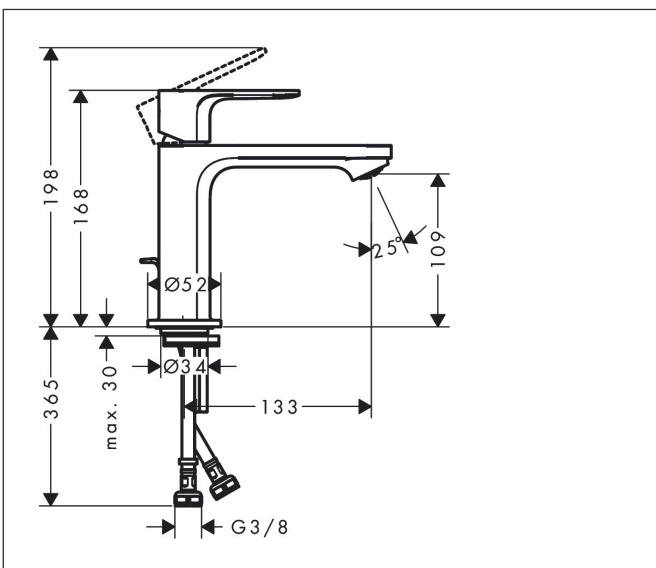

Merk	hansgrohe
Artikelnaam	<b>Rebris S</b> ééngreeps wastafelmengkraan 110 CoolStart met PopUp trekwaste metaal
Art.nr.	72527670
Oppervlakte	Mat zwart
Netto prijs	169,92 EUR

## Kenmerken

- ComfortZone: 110
- voorsprong uitloop 133 mm
- uitloophoogte: 109 mm
- greepvariant: rechte greep
- vaste uitloop
- straalsoort: normale straal
- maximale doorstroomhoeveelheid bij 3 bar: 5 l/min
- keramisch kardoes
- pop-up afvoergarnituur G 1 ¼
- materiaal afvoergarnituur: metaal
- koud water met de greep in de middenpositie, bespaart energie en kosten
- de perlator kan gemakkelijk worden verwijderd met behulp van een muntstuk en zonder gereedschap
- EU taxonomie: max 6l/min - draagt substantieel bij aan duurzaamheid

## Maat tekeningen

## Explosietekening voor bouwjaar: >10/22

Merk	hansgrohe
Artikelnaam	<b>Rebris S</b> ééngreeps wastafelmengkraan 110 CoolStart met PopUp trekwaste metaal
Art.nr.	72527670
Oppervlakte	Mat zwart
Netto prijs	169,92 EUR