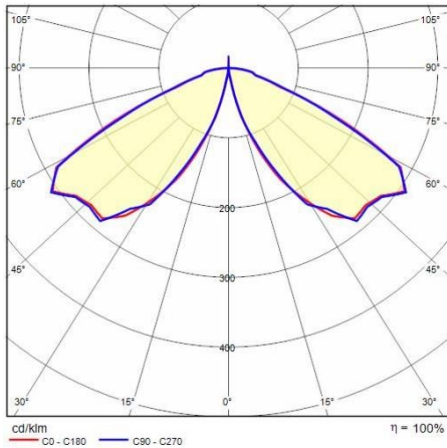

Fotometrische gegevens