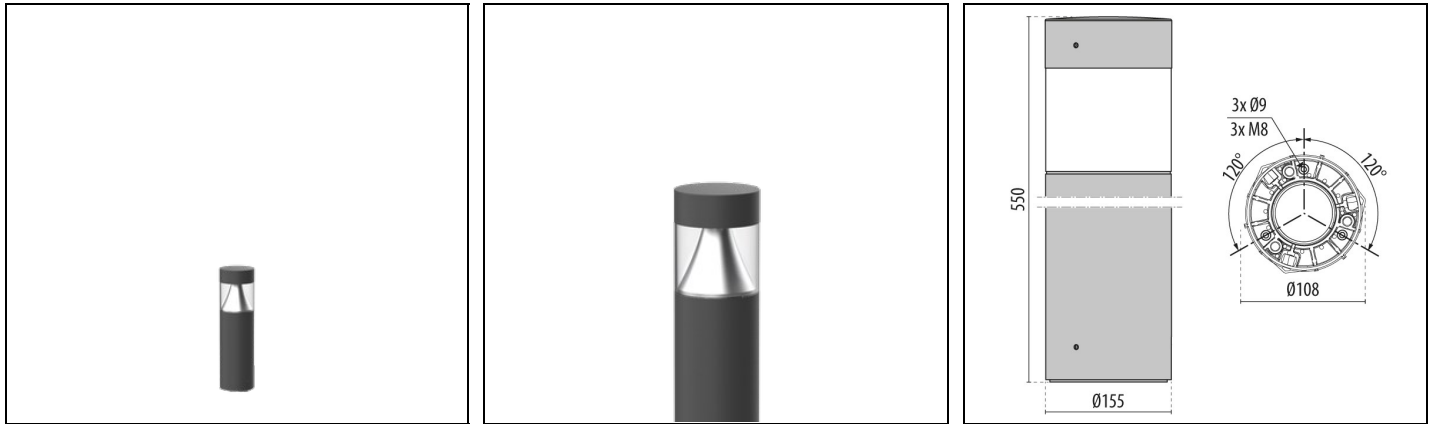

KHA TECH 5 C/EW

Bestelnr. 3114016

Omschrijving

Serie mastarmaturen voor buiten, bestaande uit:

- Behuizing van geëxtrudeerd gelakt aluminium
- Afscherming van transparant Uv-bestendig polycarbonaat
- De optische unit zorgt voor specifieke lichtverdelingen. Ontworpen met superieure passieve koeling en maximale slagvastheid
- Koellichaam van aluminium
- Pakking in slijtvast siliconen
- Elektrische componenten compartiment van technopolymeer
- Elektrische aansluiting middels aansluitdoos IP68 vervaardigd van technopolymeer, verbonden met H07RN-F Neopreen kabel aan het armatuur, geschikt voor doorvoering en kabels Ø 7 - 13,5 mm. Hiermee is het armatuur aan te sluiten zonder te openen
- Schroeven van roestvrij staal
- Basis voor bevestiging aan de vloer van spuitgietaluminium met polyester poedercoating na chemische conversiebehandeling van het oppervlak
- Robuuste vloermontagevoeten van RVS AISI 304 zijn als accessoire verkrijgbaar. Deze worden aanbevolen voor montage in openbare gebieden
- Voor installatie in gietbeton zijn RVS ankerbouten als accessoire verkrijgbaar, die bij de standaard voet van spuitgiet aluminium en de vloermontagevoet HU (voor zwaar gebruik) passen
- Design by SILVIA PAOLA PENNACCHIO
- Design by SILVIA PAOLA PENNACCHIO

Product gegevens

ETIM Groep:	EG000027	ETIM Klasse:	EC000301
-------------	----------	--------------	----------

Algemene informatie

Lamphouder:	LED	Lichtbron:	LED
Nominale lichtstroom [lm]:	2172	Reële lichtstroom [lm]:	1587
Armatuur wattage [W]:	15 W	Specifieke lichtstroom [lm/W]:	106
CRI:	80	Kleurtemperatuur [K]:	4000
Kleur / Afwerking:	AN-g6 / Antraciet / Structuur mat	IP waarde:	IP66
Impact resistance / impact energy:	IK10 24J xx9	Beschermingsklasse:	II
Optiek:	C/EW - Cirkelvormige extra verspreidende	Nettogewicht [kg]:	5,2
Totale diameter [mm]:	155	Totale hoogte [mm]:	550