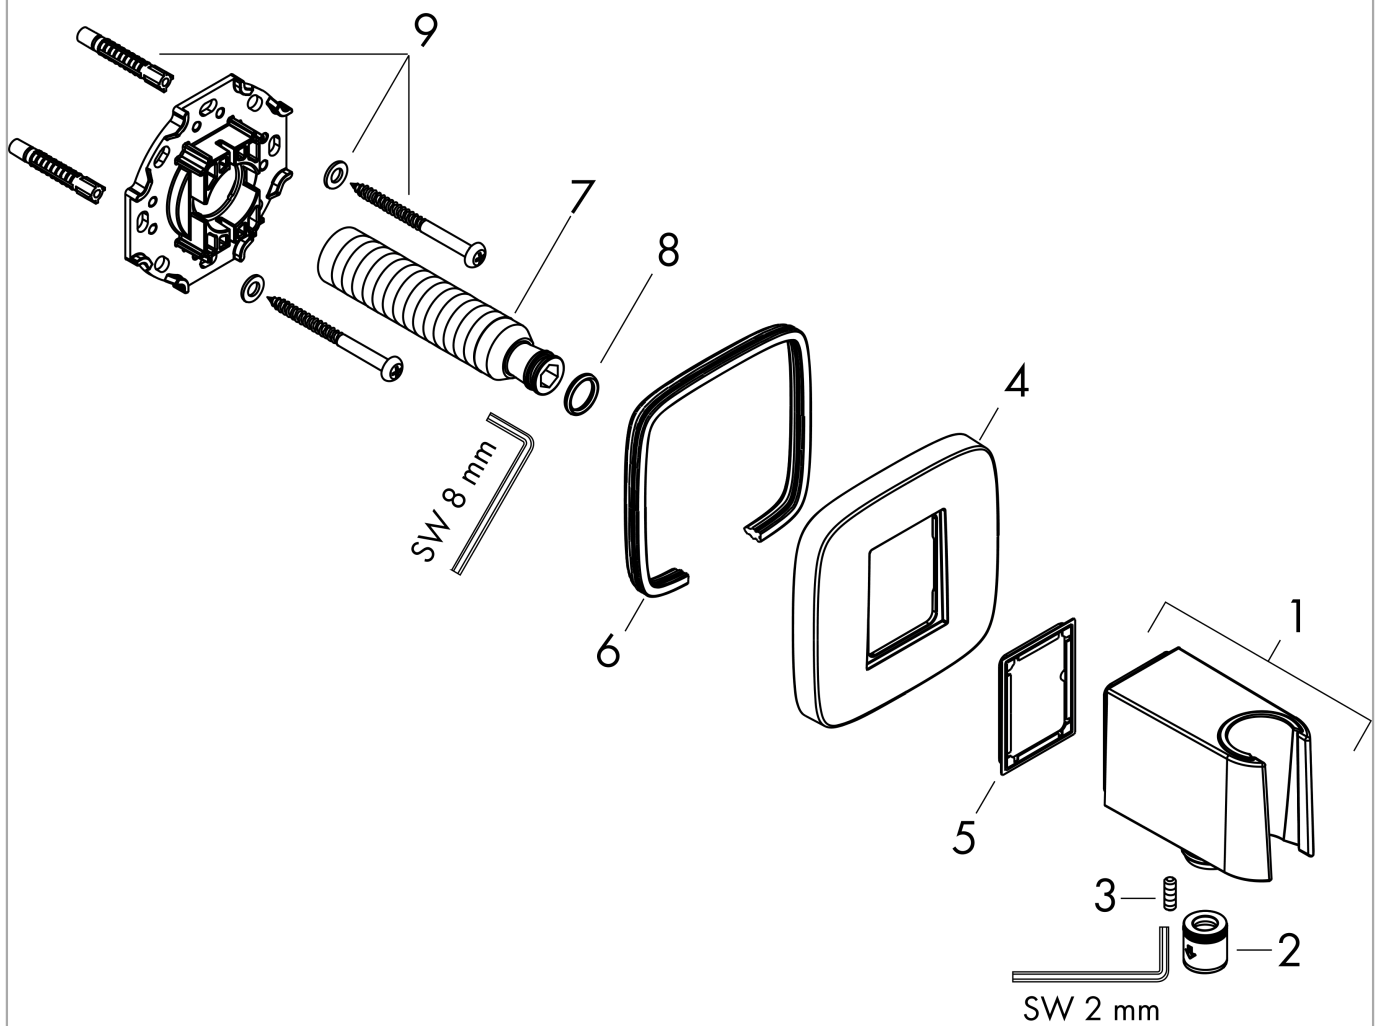

**FixFit Q**  
**muuraansluitbocht met handdouchehouder**  
 Oppervlak: **chrom** Artikelnummer: **26887000**

### Beschrijving

- bestaat uit: wandaansluiting, rozet
- kunststof behuizing met interne watertoevoer van kunststof
- vaste bevestigingspositie
- voor alle hansgrohe handdouches
- voor doucheslangen met een conische moer
- geïntegreerde houder
- kunststof
- met terugslagklep
- aansluiting: G $\frac{1}{2}$

### Maattekening

**FixFit Q**  
**muuraansluitbocht met handdouchehouder**  
 Oppervlak: **chrom** Artikelnummer: **26887000**

**Explosietekening**

Bouwjaar: >06/22

**FixFit Q**  
**muuraansluitbocht met handdouchehouder**  
 Oppervlak: **chrom** Artikelnummer: **26887000**