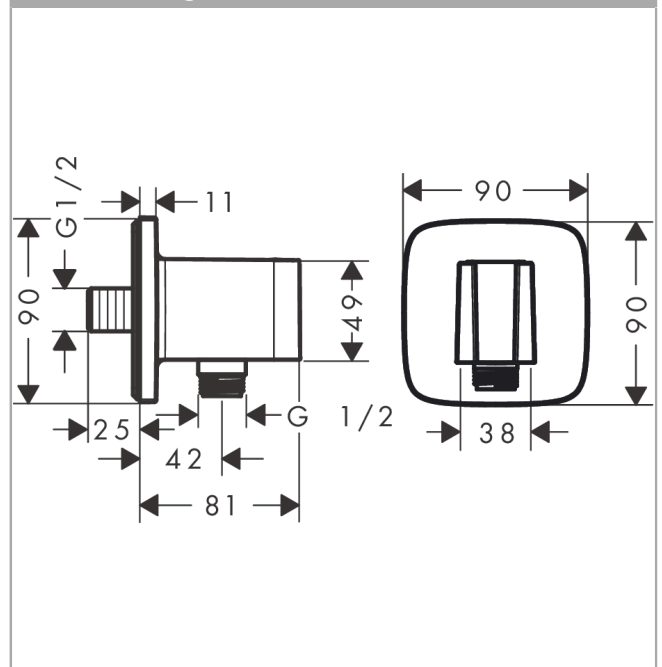

**FixFit Q**  
**muuraansluitbocht met handdouchehouder**  
 Oppervlak: **chrom** Artikelnummer: **26887000**

### Beschrijving

- bestaat uit: wandaansluiting, rozet
- kunststof behuizing met interne watertoevoer van kunststof
- vaste bevestigingspositie
- voor alle hansgrohe handdouches
- voor doucheslangen met een conische moer
- geïntegreerde houder
- kunststof
- met terugslagklep
- aansluiting: G $\frac{1}{2}$

### Maattekening

**FixFit Q**  
**muuraansluitbocht met handdouchehouder**  
 Oppervlak: **chrom** Artikelnummer: **26887000**

**Explosietekening**

Bouwjaar: >06/22

**FixFit Q**  
**muuraansluitbocht met handdouchehouder**  
 Oppervlak: **chrom** Artikelnummer: **26887000**