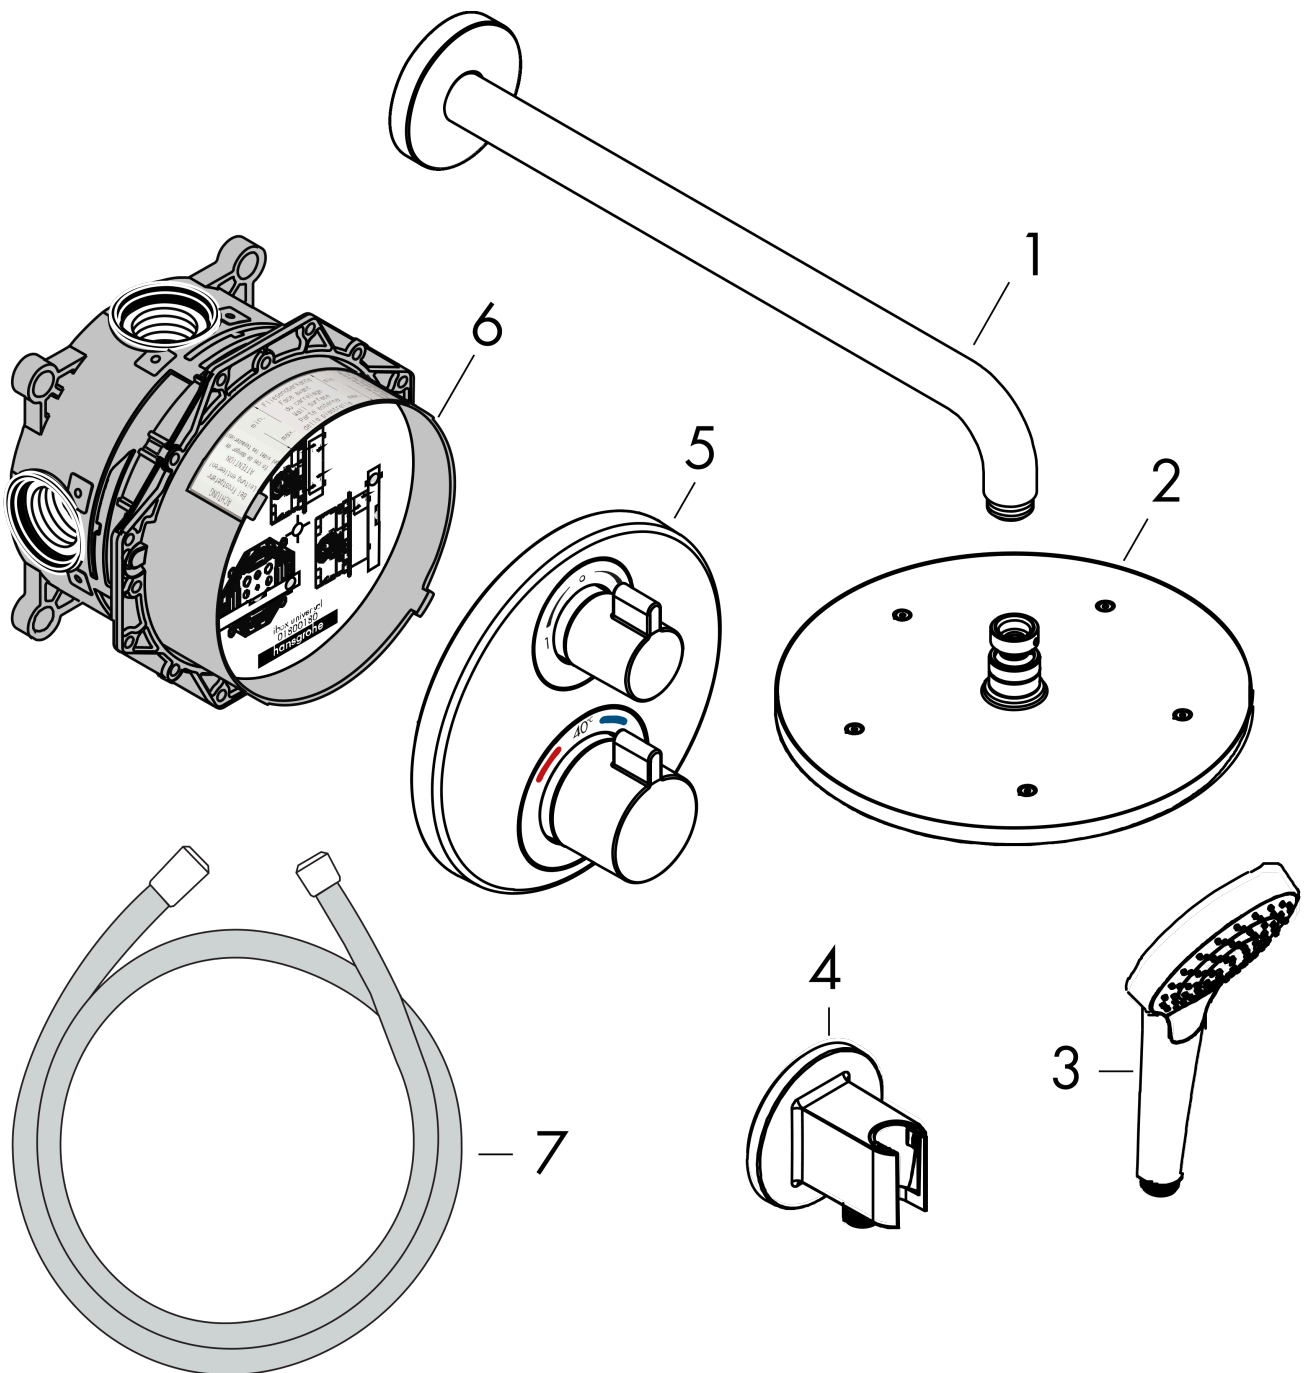

**Croma**  
**inbouw doucheset met S**  
 Finish: **chrom**    Artikelnummer: **27954000**

**Explosietekening**

Bouwjaar: >11/20

**Croma**  
**inbouw doucheset met S**  
 Finish: **chrom** Artikelnummer: **27954000**

### Reserveonderdelenlijst

Bouwjaar: >11/20

Regel	Beschrijving	Artikelnummer	Prijs incl. BTW	VE
1	douche-arm 390 mm	27413000	-	1
2	Hoofdouche	26220000	-	1
3	Handdouche	26802400	-	1
4	Fixfit muuraansluitbocht	26888000	-	1
5	Kleurset	15758000	-	1
6	Basisset	01800180	-	1
7	doucheslang Isiflex'B 1,25 m	28272000	-	1