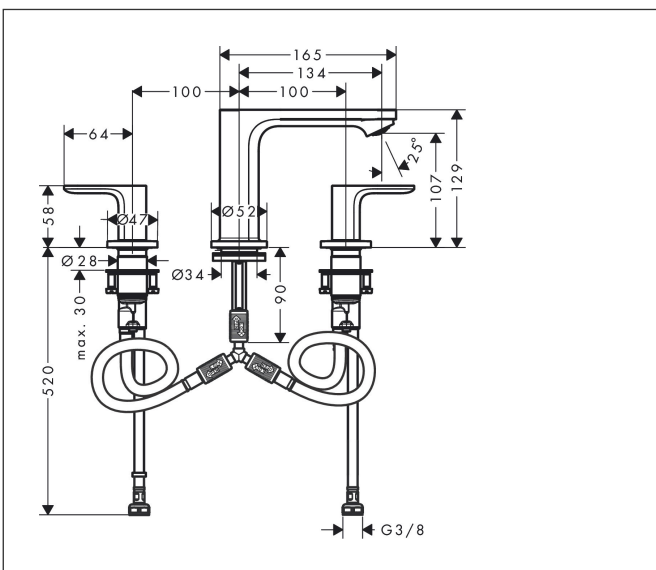

Merk hansgrohe
 Artikelnaam **Rebris S** 3-gats wastafelmengkraan 110 met PopUp trekwaste
 Art.nr. 72530000
 Oppervlakte chroom
 Netto prijs 230,45 EUR

Product foto

Kenmerken

- ComfortZone: 110
- voorsprong uitloop 134 mm
- uitloophoogte: 107 mm
- greepvariant: rechte greep
- vaste uitloop
- straalsoort: normale straal
- maximale doorstroomhoeveelheid bij 3 bar: 5 l/min
- keramische kranen warm/koud 90°
- pop-up afvoergarnituur G 1 1/4
- materiaal afvoergarnituur: synthetisch
- de perlator kan gemakkelijk worden verwijderd met behulp van een muntstuk en zonder gereedschap
- EU taxonomie: max 6l/min - draagt substantieel bij aan duurzaamheid

Maat tekeningen

Technologie

Certificaat

Merk hansgrohe
 Artikelnaam **Rebris S** 3-gats wastafelmengkraan 110 met PopUp trekwaste
 Art.nr. 72530000
 Oppervlakte chroom
 Netto prijs 230,45 EUR

Stroomschema

Merk	hansgrohe
Artikelnaam	Rebris S 3-gats wastafelmengkraan 110 met PopUp trekwaste
Art.nr.	72530000
Oppervlakte	chromom
Netto prijs	230,45 EUR

Explosietekening voor bouwjaar: >06/22

Merk	hansgrohe
Artikelnaam	Rebris S 3-gats wastafelmengkraan 110 met PopUp trekwaste
Art.nr.	72530000
Oppervlakte	chrom
Netto prijs	230,45 EUR