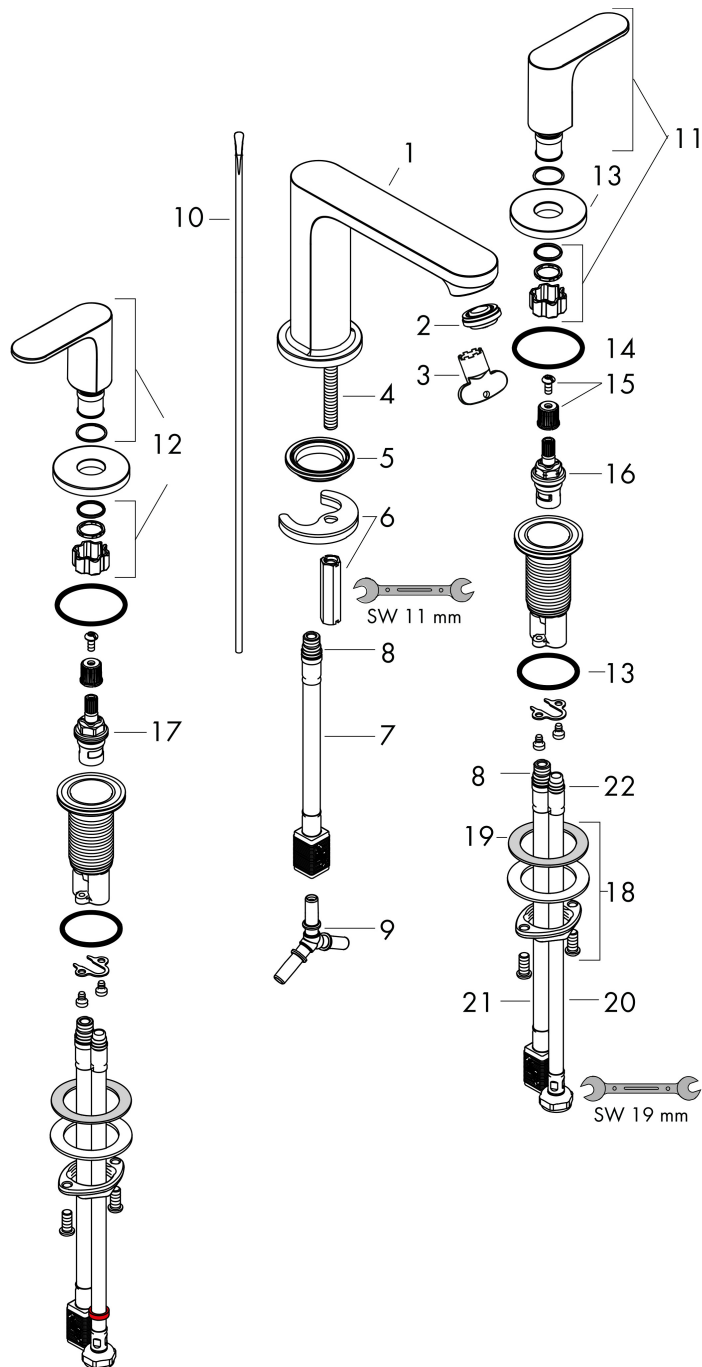

Maat tekeningen

Technologie

Certificaat

Merk hansgrohe
 Artikelnaam **Rebris S** 3-gats wastafelmengkraan 110 met PopUp trekwaste
 Art.nr. 72530000
 Oppervlakte chroom
 Netto prijs 230,45 EUR

Stroomschema

Merk	hansgrohe
Artikelnaam	Rebris S 3-gats wastafelmengkraan 110 met PopUp trekwaste
Art.nr.	72530000
Oppervlakte	chromom
Netto prijs	230,45 EUR

Explosietekening voor bouwjaar: >06/22

Merk	hansgrohe
Artikelnaam	Rebris S 3-gats wastafelmengkraan 110 met PopUp trekwaste
Art.nr.	72530000
Oppervlakte	chrom
Netto prijs	230,45 EUR

Onderdelen voor bouwjaar: >06/22

Pos	Beschrijving	Art.nr.	Prijs
1	uitloop compl.	94667000	113,70
2	perlator M24x1 (5 l/min)	94364000	7,70
3	montagesleutel	92206000	7,70
4	schroef M8 x 68	97736000	4,80
5	dichting Ø 42	98722000	4,80
6	schachtbevestigingsset compl.	96016000	25,70
7	aansluitslang 200 mm M10x1	92913000	40,60
8	O-ring 8x1,75	97827000	3,00
9	slangaansluitbocht	92905000	32,70
10	trekstang	96657000	10,40
11	greep warm	94665000	40,60
12	greep koud	94666000	40,60
13	rozet voor greep	92956000	25,70
14	O-ring 33x2,5	92907000	3,00
15	greepadapter m. schroef	98932000	12,70
16	bovendeel rechts sluitend	98817000	25,70
17	bovendeel links sluitend	95366000	32,70
18	schachtbevestigingsset compl. (Ø 28)	92909000	32,70
19	stelring	97548000	3,00
20	aansluitslang 450 mm M8x0,75 G3/8	97206000	25,70
21	aansluitslang 400 mm M10x1	92914000	52,00
22	O-ring 6,6x1,6	93019000	3,00
a	afvoergarnituur	92168000	32,70