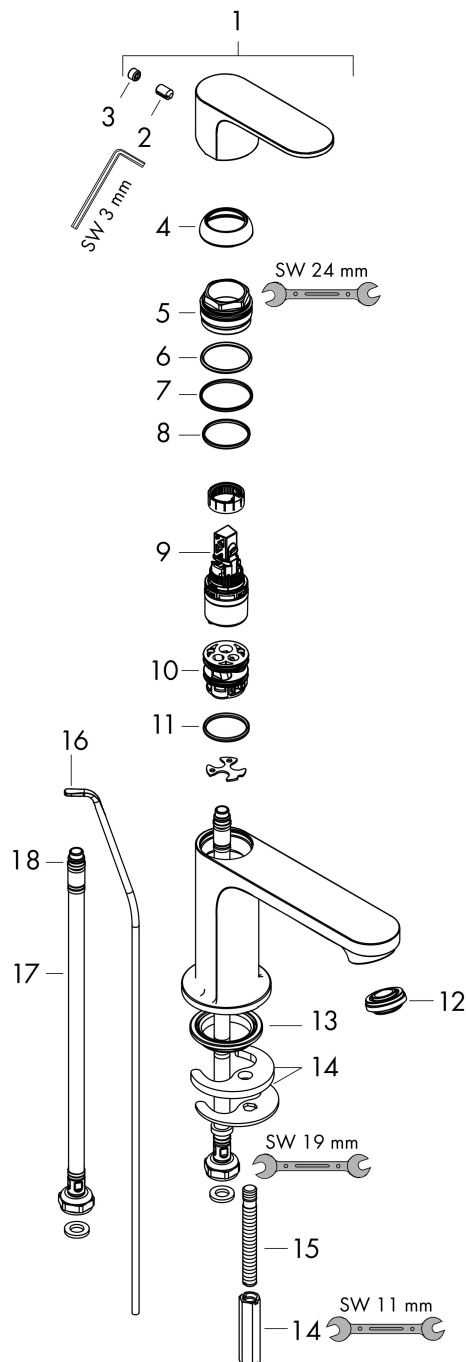

Merk hansgrohe
 Artikelnaam **Rebris S** ééngreeps wastafelmengkraan 80 CoolStart met PopUp trekwaste metaal
 Art.nr. 72584670
 Oppervlakte Mat zwart
 Netto prijs 144,23 EUR

Product foto

Kenmerken

- ComfortZone: 80
- voorsprong uitloop 121 mm
- uitloophoogte: 84 mm
- greepvariant: rechte greep
- vaste uitloop
- straalsoort: normale straal
- maximale doorstroomhoeveelheid bij 3 bar: 5 l/min
- keramisch kardoes
- pop-up afvoergarnituur G 1 ¼
- materiaal afvoergarnituur: metaal
- koud water met de greep in de middenpositie, bespaart energie en kosten
- de perlator kan gemakkelijk worden verwijderd met behulp van een muntstuk en zonder gereedschap
- EU taxonomie: max 6l/min - draagt substantieel bij aan duurzaamheid

Maat tekeningen

Technologie

Certificaat

Merk hansgrohe
 Artikelnaam **Rebris S** ééngreeps wastafelmengkraan 80 CoolStart met PopUp trekwaste metaal
 Art.nr. 72584670
 Oppervlakte Mat zwart
 Netto prijs 144,23 EUR

Stroomschema

Merk	hansgrohe
Artikelnaam	Rebris S ééngreeps wastafelmengkraan 80 CoolStart met PopUp trekwaste metaal
Art.nr.	72584670
Oppervlakte	Mat zwart
Netto prijs	144,23 EUR

Explosietekening voor bouwjaar: >06/22