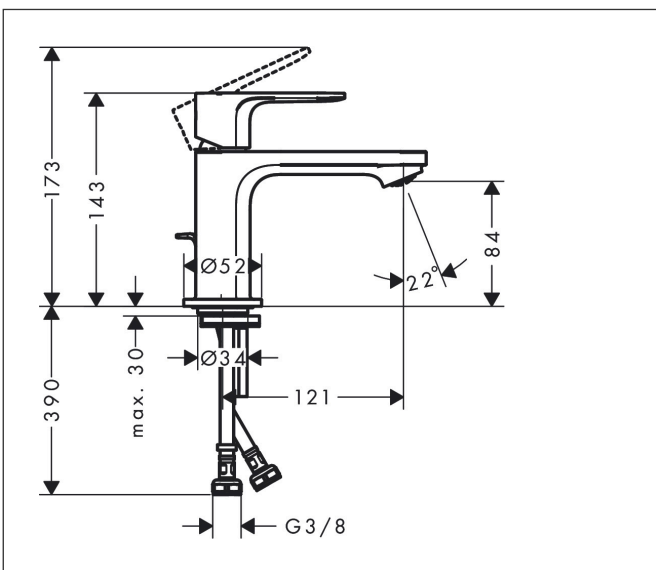

Merk hansgrohe
 Artikelnaam **Rebris S** ééngreeps wastafelmengkraan 80 CoolStart met PopUp trekwaste metaal
 Art.nr. 72584670
 Oppervlakte Mat zwart
 Netto prijs 144,23 EUR

Product foto

Kenmerken

- ComfortZone: 80
- voorsprong uitloop 121 mm
- uitloophoogte: 84 mm
- greepvariant: rechte greep
- vaste uitloop
- straalsoort: normale straal
- maximale doorstroomhoeveelheid bij 3 bar: 5 l/min
- keramisch kardoes
- pop-up afvoergarnituur G 1 ¼
- materiaal afvoergarnituur: metaal
- koud water met de greep in de middenpositie, bespaart energie en kosten
- de perlator kan gemakkelijk worden verwijderd met behulp van een muntstuk en zonder gereedschap
- EU taxonomie: max 6l/min - draagt substantieel bij aan duurzaamheid

Maat tekeningen

Technologie

Certificaat

Merk hansgrohe
 Artikelnaam **Rebris S** ééngreeps wastafelmengkraan 80 CoolStart met PopUp trekwaste metaal
 Art.nr. 72584670
 Oppervlakte Mat zwart
 Netto prijs 144,23 EUR

Stroomschema

Merk	hansgrohe
Artikelnaam	Rebris S ééngreeps wastafelmengkraan 80 CoolStart met PopUp trekwaste metaal
Art.nr.	72584670
Oppervlakte	Mat zwart
Netto prijs	144,23 EUR

Explosietekening voor bouwjaar: >06/22