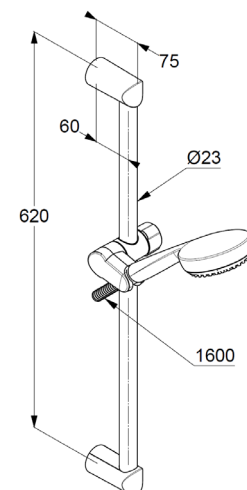

Technische Daten/ Technical Data

KLUDI LOGO

Brause- Set 3 S
mit Wandstange 600mm
DN 15

Artikel- Nr.: 6836305-00

Oberfläche:
05 chrom

Artikeltext

Hersteller KLUDI GmbH & Co. KG

Typ: KLUDI LOGO

Brause- Set 3 S
mit Wandstange 600mm
Artikel- Nr.: 6836305-00

Handbrause 3 S

mit 3 Strahlarten
volume/booster/smooth
mit Kalkschnellreinigung
Anschlussgewinde G1/2
Siebdichtung

Brauseschlauch

kunststoffummantelt
mit Metalleffekt
mit konischen Müttern
G1/2 x G1/2 x 1600mm

Wandstange 600mm

höhenverstellbare Handbrausehalterung
zur starren Wandmontage
mit Befestigungsmaterial

Produktabbildung/ Product picture

Maßzeichnung/ Dimensional drawing

Durchfluss/ Flow rate