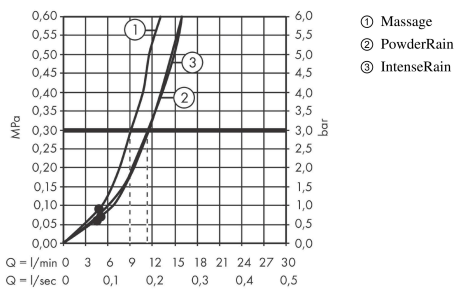

Finish: **chrom** Artikelnummer: **24260000**

Productfoto

Maattekening

Doorstroomdiagram

De verbruikswaarden werden in overeenstemming met de praktijk met de bijbehorende armaturen (thermostaat/mengkraan/inbouwventiel) gemeten.