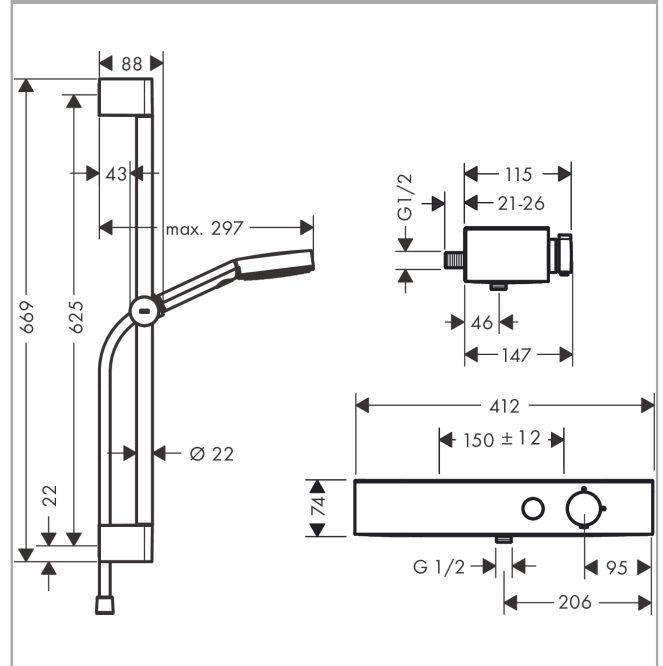

Pulsify Select S

doucheset 105 3jet Activation met handdouche, thermostaat, glijstang 65cm, schuifstuk en doucheslang

Finish: **chrom** Artikelnummer: **24260000**

Beschrijving

- bestaat uit: handdouche, douchethermostaat, douchestang, schuifstuk, doucheslang
- straalplaatoppervlak: 105 mm
- straalsoort hoofddouche: PowderRain, IntenseRain, massagestraal
- minimale bedrijfsdruk: 1 bar
- maximale bedrijfsdruk: 6 bar
- handige straalkeuze via Select-knop
- temperatuur- en volumeregeling, Select-knop aan/uit bediening voor 1 functie, handdouchehouder geïntegreerd in de planchet
- thermostaat: ShowerTablet Select 400
- veiligheidsblokkering bij 40°C
- SafetyFunctie: maximale warmwatertemperatuur vooraf instelbaar
- intrinsiek veilig tegen terugstroming
- schuifknop draaibaar op de buis voor links- of rechtsom draaien
- profielbuis: ronde
- diameter glijstang: 22 mm
- buislengte: 669 mm
- boorafstand: 625 mm
- traploos in hoogte verstelbaar
- wandhouders gemaakt van kunststof
- doucheslang met conische moer aan beide uiteinden
- draaikoppeling voorkomt dat de slang in de knoop raakt
- CoolContact thermostaat: zorgt dat de buitenkant niet warm wordt, waardoor douchen nog veiliger wordt

Finish: **chrom** Artikelnummer: **24260000**

Productfoto

Maattekening

Doorstroomdiagram

De verbruikswaarden werden in overeenstemming met de praktijk met de bijbehorende armaturen (thermostaat/mengkraan/inbouwventiel) gemeten.

Pulsify Select S
 doucheset 105 3jet Activation met handdouche, thermostaat, glijstang 65cm, schuifstuk en
 doucheslang
 Finish: **chrom** Artikelnummer: **24260000**

Explosietekening

Bouwjaar: >04/22

Pulsify Select S

doucheset 105 3jet Activation met handdouche, thermostaat, glijstang 65cm, schuifstuk en doucheslang

Finish: **chrom** Artikelnummer: **24260000**

Reserveonderdelenlijst

Bouwjaar: >04/22

Regel	Beschrijving	Artikelnummer	Prijs incl. BTW	VE
1	Thermostaat	24360000	-	1
2	Doucheset	24160000	-	1