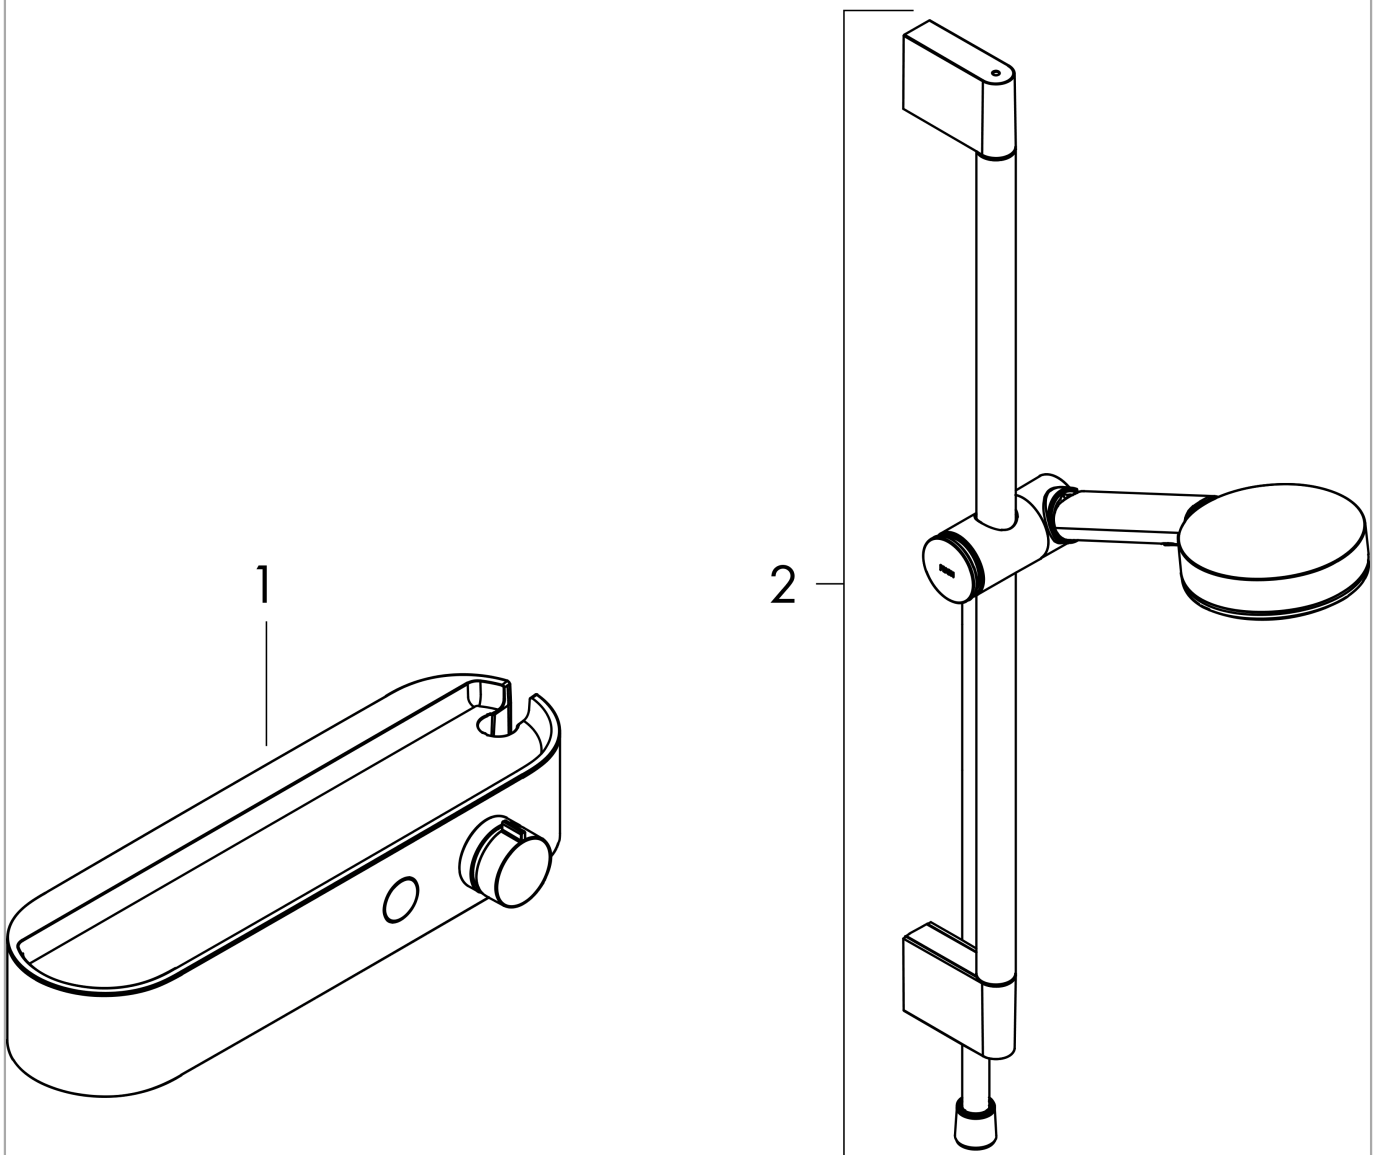

Pulsify Select S

doucheset 105 3jet Activation met handdouche, thermostaat, glijstang 65cm, schuifstuk en doucheslang

Finish: **chrom** Artikelnummer: **24260000**

Beschrijving

- bestaat uit: handdouche, douchethermostaat, douchestang, schuifstuk, doucheslang
- straalplaatoppervlak: 105 mm
- straalsoort hoofddouche: PowderRain, IntenseRain, massagestraal
- minimale bedrijfsdruk: 1 bar
- maximale bedrijfsdruk: 6 bar
- handige straalkeuze via Select-knop
- temperatuur- en volumeregeling, Select-knop aan/uit bediening voor 1 functie, handdouchehouder geïntegreerd in de planchet
- thermostaat: ShowerTablet Select 400
- veiligheidsblokkering bij 40°C
- SafetyFunctie: maximale warmwatertemperatuur vooraf instelbaar
- intrinsiek veilig tegen terugstroming
- schuifknop draaibaar op de buis voor links- of rechtsom draaien
- profielbuis: ronde
- diameter glijstang: 22 mm
- buislengte: 669 mm
- boorafstand: 625 mm
- traploos in hoogte verstelbaar
- wandhouders gemaakt van kunststof
- doucheslang met conische moer aan beide uiteinden
- draaikoppeling voorkomt dat de slang in de knoop raakt
- CoolContact thermostaat: zorgt dat de buitenkant niet warm wordt, waardoor douchen nog veiliger wordt

Finish: **chrom** Artikelnummer: **24260000**

Productfoto

Maattekening

Doorstroomdiagram

De verbruikswaarden werden in overeenstemming met de praktijk met de bijbehorende armaturen (thermostaat/mengkraan/inbouwventiel) gemeten.

Pulsify Select S
 doucheset 105 3jet Activation met handdouche, thermostaat, glijstang 65cm, schuifstuk en
 doucheslang
 Finish: **chrom** Artikelnummer: **24260000**

Explosietekening

Bouwjaar: >04/22

Pulsify Select S