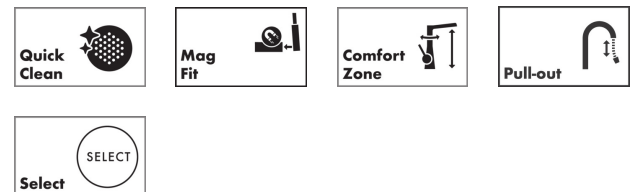

AXOR Citterio

ééngreeps keukenmengkraan met uittrekbare vuistdouche

Oppervlak: **Brushed Black Chrome** Artikelnummer: **39863340**

Beschrijving

- draaibereik verstelbaar in 2 stappen tot 110° / 150°
- laminaire straal, douchestraal
- douchestraal is vast te zetten, wisseling van straal door één druk op de knop en straal wordt uitgezet door het sluiten van de greep.
- Select knop voor comfortabel aan- en uitzetten van de kraan tijdens gebruik
- MagFit magnetische douchehouder
- maximale doorstroomhoeveelheid bij 3 bar: 8 l/min
- keramisch kardoos
- eenvoudige montage dankzij de G 3/8 flexibele aansluitlangen
- uittrek lengte tot 50 cm

Artikeldetails

Vrijblijvende advies
verkoopprijs excl. BTW

1.145,55 €

Vrijblijvende advies
verkoopprijs incl. BTW

1.386,12 €

Technologie