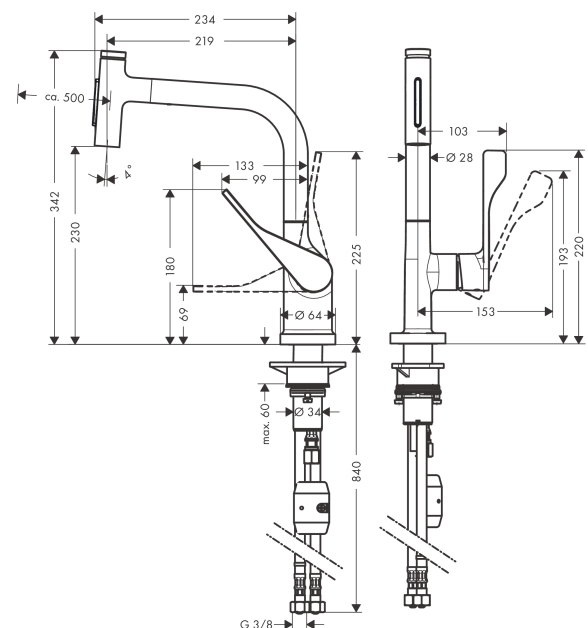

AXOR Citterio

ééngreeps keukenmengkraan met uittrekbare vuistdouche

Oppervlak: **Brushed Black Chrome** Artikelnummer: **39863340**

Beschrijving

- draaibereik verstelbaar in 2 stappen tot 110° / 150°
- laminaire straal, douchestraal
- douchestraal is vast te zetten, wisseling van straal door één druk op de knop en straal wordt uitgezet door het sluiten van de greep.
- Select knop voor comfortabel aan- en uitzetten van de kraan tijdens gebruik
- MagFit magnetische douchehouder
- maximale doorstroomhoeveelheid bij 3 bar: 8 l/min
- keramisch kardoos
- eenvoudige montage dankzij de G 3/8 flexibele aansluitlangen
- uittrek lengte tot 50 cm

Artikeldetails

Vrijblijvende advies
verkoopprijs excl. BTW

1.145,55 €

Vrijblijvende advies
verkoopprijs incl. BTW

1.386,12 €

Technologie

Productfoto

Maattekening

Doorstroomdiagram