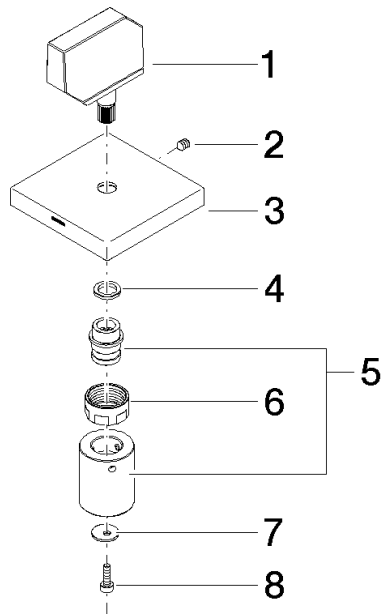

Zubehör - Platin gebürstet

90 20 70 062 93

Zubehör - Platin gebürstet

90 20 70 062 93

Zubehör - Platin gebürstet

90 20 70 062 93

Zubehör - Platin gebürstet

90 20 70 062 93

Produktversion ab 7/1/2022

Zubehör - Platin gebürstet

90 20 70 062 93

Ersatzteilstückliste

Produktversion ab 7/1/2022

Nr.	Artikelnummer	Benennung	Verbaumenge	Lieferzeit
	04 20 70 062 90-06	Zubehör - Platin gebürstet	8	10