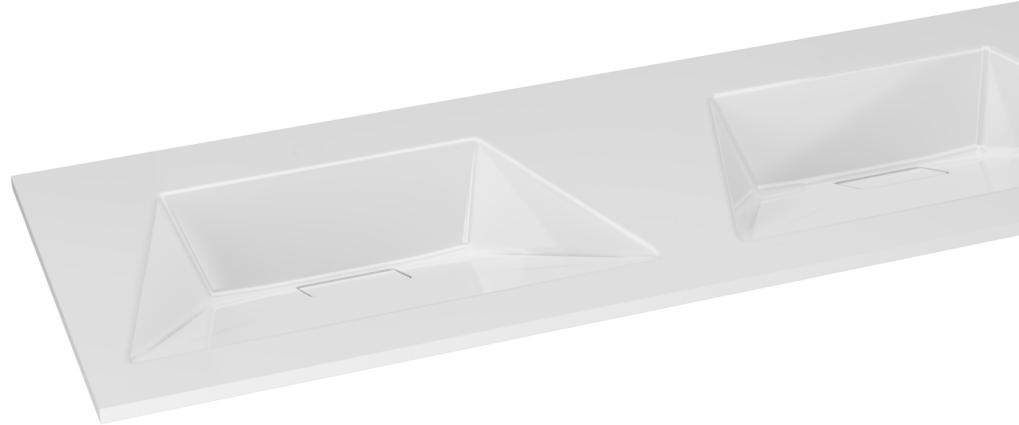

Technisch Datablad

Code

5830180388

Merk (product)

WAVEDESIGN BY WISA

Omschrijving (product)

Designo wastafel 120 cm wit, zonder kraangat

Commerciële omschrijving (product)

De wastafelserie Designo verenigt design en functionaliteit op indrukwekkende wijze. Dankzij het cast marble materiaal worden de strakke vormen van deze wastafel nog eens extra benadrukt. Design en functionaliteit komen samen in deze wastafels.

Technische omschrijving (product)

DESIGNO

De Designo wastafelserie is gemaakt van cast marble en verkrijgbaar van 60 cm tot en met 120 cm, zowel met als zonder kraangaten

GESCHIKT VOOR DE MODELLEN

Alvaro, Casino, Lucido, Napoli, Pescara en San Marino

OOK VERKRIJGBAAR IN ONDERSTAANDE KLEUR

- mat wit

Kenmerken ETIM productclassificatie	
Materiaal	Composietmateriaal
Kwaliteitsklasse	Marmergruis
Vorm	Rechthoekig
Kleur	Wit
Glansgraad	Glanzend
Montagewijze	Opzet
Bevestigingswijze	Bladmontage
Bevestigingswijze	Bladmontage
Geschikt voor console lengte	580 600Millimeter
Met bevestigingsmateriaal	Nee
Geschikt voor meubel	Ja
Geschikt voor hoekmontage links	Nee
Geschikt voor hoekmontage rechts	Nee
Afzetplateau	Achterzijde
Aantal gebruiksplaatsen	2
Aantal wasbakken	2
Medische uitvoering	Nee
Vuilafstotend	Nee
Antibacteriële behandeling	Nee
Kraangat	Geen
Aantal kraangaten per wasbak	0
Doorslaanbare kraangaten	Geen
Met kraan/mengkraan	Nee
Overloop	Nee
Overloop zichtbaar	Nee
Met afvoerplug	Nee
Met afvoerplug en geïntegreerde overstort	Nee
Met boring voor draaiknop waste	Nee
Diameter afvoergat	46Millimeter
Met sifon	Nee
Met geïntegreerde zeepschaal	Nee
Met boring voor zeepdispenser	Nee
Met handdoekhouder	Nee
Met rugwand	Nee
Geschikt voor sifonkap	Nee
Sifonkap meegeleverd	Nee
Geschikt voor zuil	Nee
Zuil meegeleverd	Nee
Geschikt voor poten	Nee
Poten meegeleverd	Nee
Diepte	460Millimeter