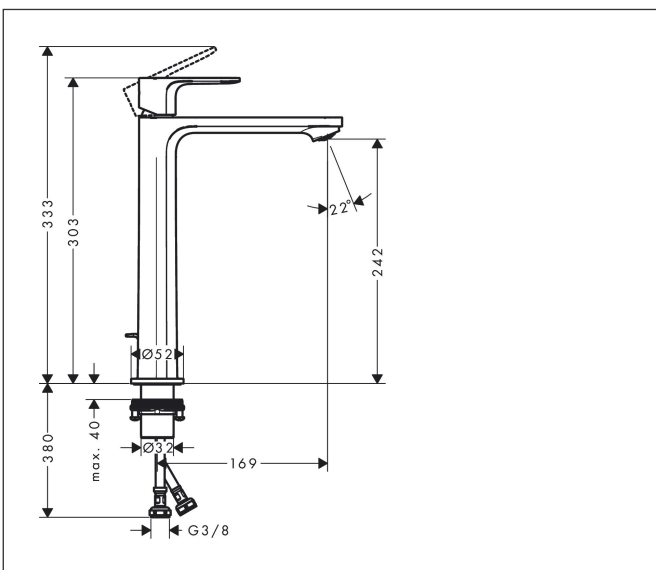

Merk	hansgrohe
Artikelnaam	<b>Rebris E</b> ééngreeps wastafelmengkraan 240 CoolStart EcoSmart+ voor waskommen met PopUp trekwaeste
Art.nr.	72591000
Oppervlakte	chrom
Netto prijs	196,89 EUR

## Kenmerken

- ComfortZone: 240
- voorsprong uitloop 169 mm
- uitloophoogte: 242 mm
- greepvariant: rechte greep
- vaste uitloop
- straalsoort: normale straal
- maximale doorstroomhoeveelheid bij 3 bar: 4 l/min
- keramisch kardoes
- pop-up afvoergarnituur G 1 ¼
- materiaal afvoergarnituur: synthetisch
- koud water met de greep in de middenpositie, bespaart energie en kosten
- inclusief extra lange hefboomarm 340 mm
- inclusief extra lange hefboomarm 340 mm
- de perlator kan gemakkelijk worden verwijderd met behulp van een muntstuk en zonder gereedschap
- EU taxonomie: max 6l/min - draagt substantieel bij aan duurzaamheid

## Maat tekeningen