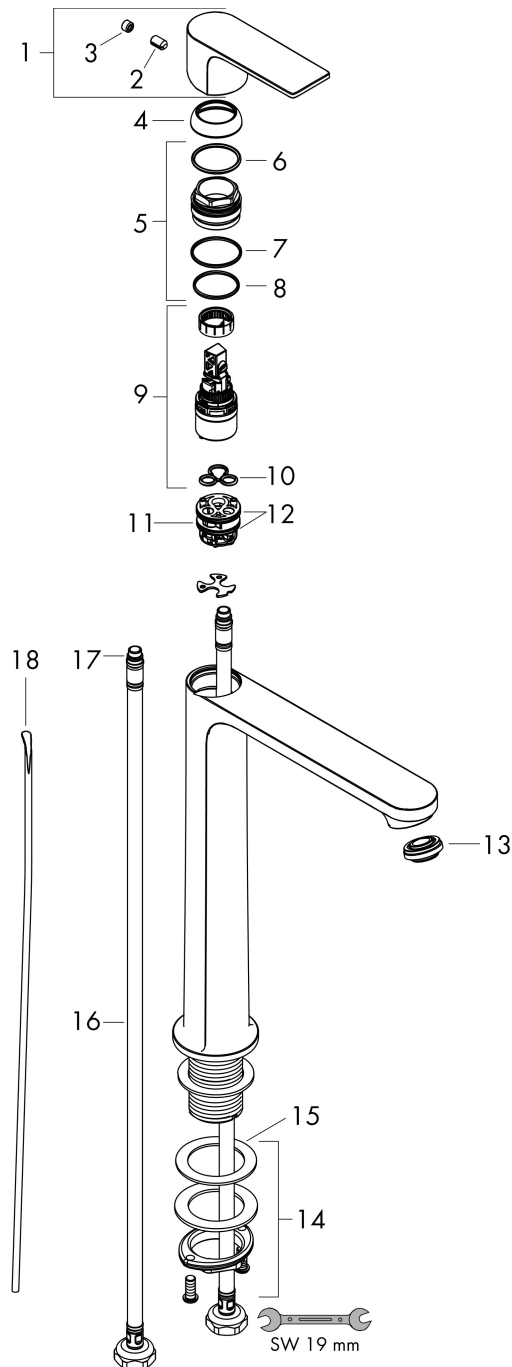

Merk	hansgrohe
Artikelnaam	Rebris E ééngreeps wastafelmengkraan 240 CoolStart EcoSmart+ voor waskommen met PopUp trekwaste
Art.nr.	72591000
Oppervlakte	chrom
Netto prijs	196,89 EUR

Explosietekening voor bouwjaar: >06/22