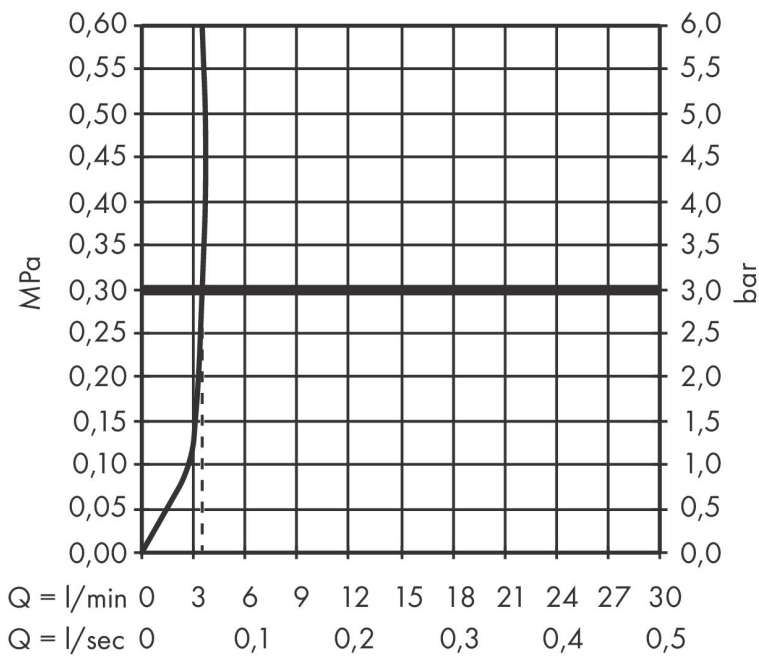

Merk hansgrohe
Artikelnaam **Rebris E** ééngreeps wastafelmengkraan 240 CoolStart EcoSmart+ voor
waskommen met PopUp trekwaeste
Art.nr. 72591000
Oppervlakte chroom
Netto prijs 196,89 EUR

Stroomschema