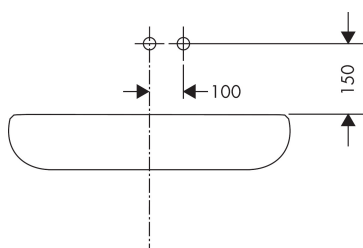

Merk	AXOR
Artikelnaam	AXOR Citterio E ééngreeps wastafelmengkraan afbouwdeel voor wandmontage met pingreep, rozetten, voorsprong 221 mm en PushOpen afvoerplug
Art.nr.	36106670
Oppervlakte	Mat zwart
Netto prijs	933,91 EUR

Installatievoorbeelden

i Afmetingen kunnen variëren vanwege keramische toleranties die verband houden met het productieproces.