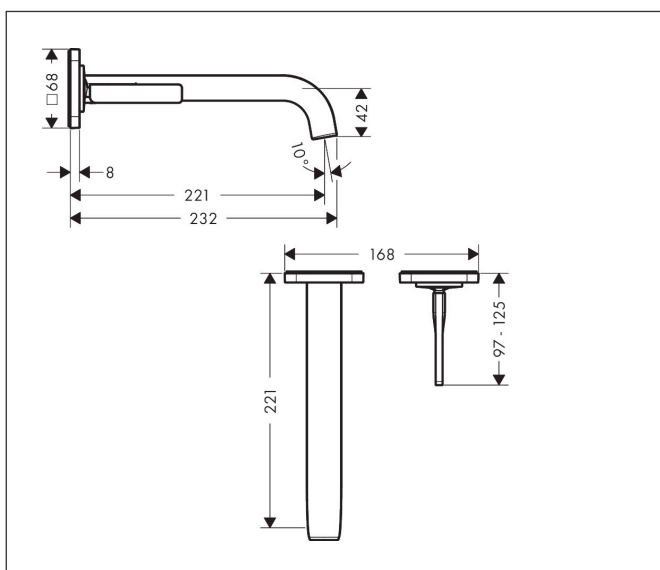

Merk	AXOR
Artikelnaam	AXOR Citterio E ééngreeps wastafelmengkraan afbouwdeel voor wandmontage met pingreep, rozetten, voorsprong 221 mm en PushOpen afvoerplug
Art.nr.	36106670
Oppervlakte	Mat zwart
Netto prijs	933,91 EUR

Product foto

Kenmerken

- voorsprong uitloop 221 mm
- greepvariant: Met pingreep
- vaste uitloop
- straalsoort: laminaire straal
- maximale doorstroomhoeveelheid bij 3 bar: 5 l/min
- keramisch kardoos
- zonder wastegarnituur, met afvoerplug (art.nr. 50001)
- de greep kan rechts of links worden geplaatst, afhankelijk van de montage van het inbouwdeel
- EU taxonomie: max 6l/min - draagt substantieel bij aan duurzaamheid

Maat tekeningen

Technologie

Certificaat

Merk	AXOR
Artikelnaam	AXOR Citterio E ééngreeps wastafelmengkraan afbouwdeel voor wandmontage met pingreep, rozetten, voorsprong 221 mm en PushOpen afvoerplug
Art.nr.	36106670
Oppervlakte	Mat zwart
Netto prijs	933,91 EUR

Benodigde onderdelen

Product foto	Artikelnaam	Art.nr.	Prijs
	AXOR Inbouwdeel ééngreeps wastafelmengkraan wandmontage	13623180	244,65

Merk AXOR
 Artikelnaam **AXOR Citterio E** ééngreeps wastafelmengkraan afbouwdeel voor wandmontage met pingreep, rozetten, voorsprong 221 mm en PushOpen afvoerplug
 Art.nr. 36106670
 Oppervlakte Mat zwart
 Netto prijs 933,91 EUR