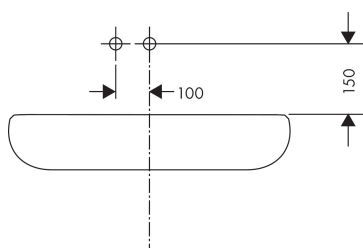

Merk	AXOR
Artikelnaam	AXOR Citterio E ééngreeps wastafelmengkraan afbouwdeel voor wandmontage met pingreep, rozetten, voorsprong 221 mm en PushOpen afvoerplug
Art.nr.	36106670
Oppervlakte	Mat zwart
Netto prijs	933,91 EUR

Installatievoorbeelden

i Afmetingen kunnen variëren vanwege keramische toleranties die verband houden met het productieproces.