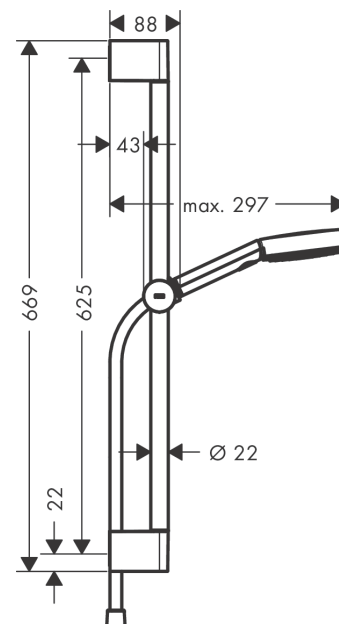

Pulsify Select S
doucheset 3jet Relaxation met glijstang 65 cm
 Finish: **chrom** Artikelnummer: **24160000**

Beschrijving

- bestaat uit: handdouche, doucheslang, schuifstuk, douchestang
- diameter handdouche 105 mm
- PowderRain, IntenseRain, massagestraal
- handige straalkeuze via Select-knop
- traploos in hoogte verstelbaar
- in hoogte verstelbaar schuifstuk met vergrendelend push-schuifstuk
- handdouchehouder van kunststof/metaal
- schuifknop draaibaar op de buis voor links- of rechtsom draaien
- wandhouders gemaakt van kunststof
- profielbuis: ronde
- buislengte: 669 mm
- diameter glijstang: 22 mm
- boorafstand: 625 mm
- doucheslang met conische moer aan beide uiteinden
- draaikoppeling voorkomt dat de slang in de knoop raakt

Artikeldetails

Vrijblijvende advies verkoopprijs excl. BTW	107,40 €
Vrijblijvende advies verkoopprijs incl. BTW	129,95 €

Technologie

Designprijzen

reddot winner 2021

Productfoto

Maattekening

Pulsify Select S
doucheset 3jet Relaxation met glijstang 65 cm
 Finish: **chrom** Artikelnummer: **24160000**

Doorstroombiagram

De verbruikswaarden werden in overeenstemming met de praktijk met de bijbehorende armaturen (thermostaat/mengkraan/inbouwventiel) gemeten.

Pulsify Select S
doucheset 3jet Relaxation met glijstang 65 cm
 Finish: **chrom** Artikelnummer: **24160000**

Explosietekening

Bouwjaar: >06/21

Pulsify Select S
doucheset 3jet Relaxation met glijstang 65 cm
 Finish: **chrom** Artikelnummer: **24160000**

Reserveonderdelenlijst

Bouwjaar: >06/21

Regel	Beschrijving	Artikelnummer	Prijs incl. BTW	VE
1	afdekkap	95217000	11,13 €	1
2	wandsteun	95218000	8,11 €	1
3	bevestigingsmateriaal	96179000	11,13 €	1
4	schuifstuk cpl.	93517000	55,90 €	1
5	doucheslang Isiflex'B 1,60 m	28276000	-	1
6	Handdouche	24110000	-	1
7	zeef	92672000	4,96 €	1
8	dichting	98058000	2,90 €	1
a	opvulschijf 7 mm	97450000	-	1