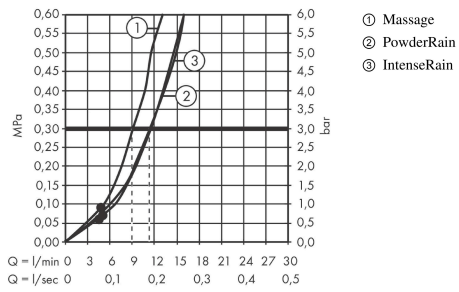

Pulsify Select S
doucheset 3jet Relaxation met glijstang 65 cm
 Finish: **chrom** Artikelnummer: **24160000**

Beschrijving

- bestaat uit: handdouche, doucheslang, schuifstuk, douchestang
- diameter handdouche 105 mm
- PowderRain, IntenseRain, massagestraal
- handige straalkeuze via Select-knop
- traploos in hoogte verstelbaar
- in hoogte verstelbaar schuifstuk met vergrendelend push-schuifstuk
- handdouchehouder van kunststof/metaal
- schuifknop draaibaar op de buis voor links- of rechtsom draaien
- wandhouders gemaakt van kunststof
- profielbuis: ronde
- buislengte: 669 mm
- diameter glijstang: 22 mm
- boorafstand: 625 mm
- doucheslang met conische moer aan beide uiteinden
- draaikoppeling voorkomt dat de slang in de knoop raakt

Artikeldetails

Vrijblijvende advies verkoopprijs excl. BTW	107,40 €
Vrijblijvende advies verkoopprijs incl. BTW	129,95 €

Technologie

Designprijzen

reddot winner 2021

Productfoto

Maattekening

Pulsify Select S
doucheset 3jet Relaxation met glijstang 65 cm
 Finish: **chrom** Artikelnummer: **24160000**

Doorstroombiagram

De verbruikswaarden werden in overeenstemming met de praktijk met de bijbehorende armaturen (thermostaat/mengkraan/inbouwventiel) gemeten.

Pulsify Select S
doucheset 3jet Relaxation met glijstang 65 cm
 Finish: **chrom** Artikelnummer: **24160000**