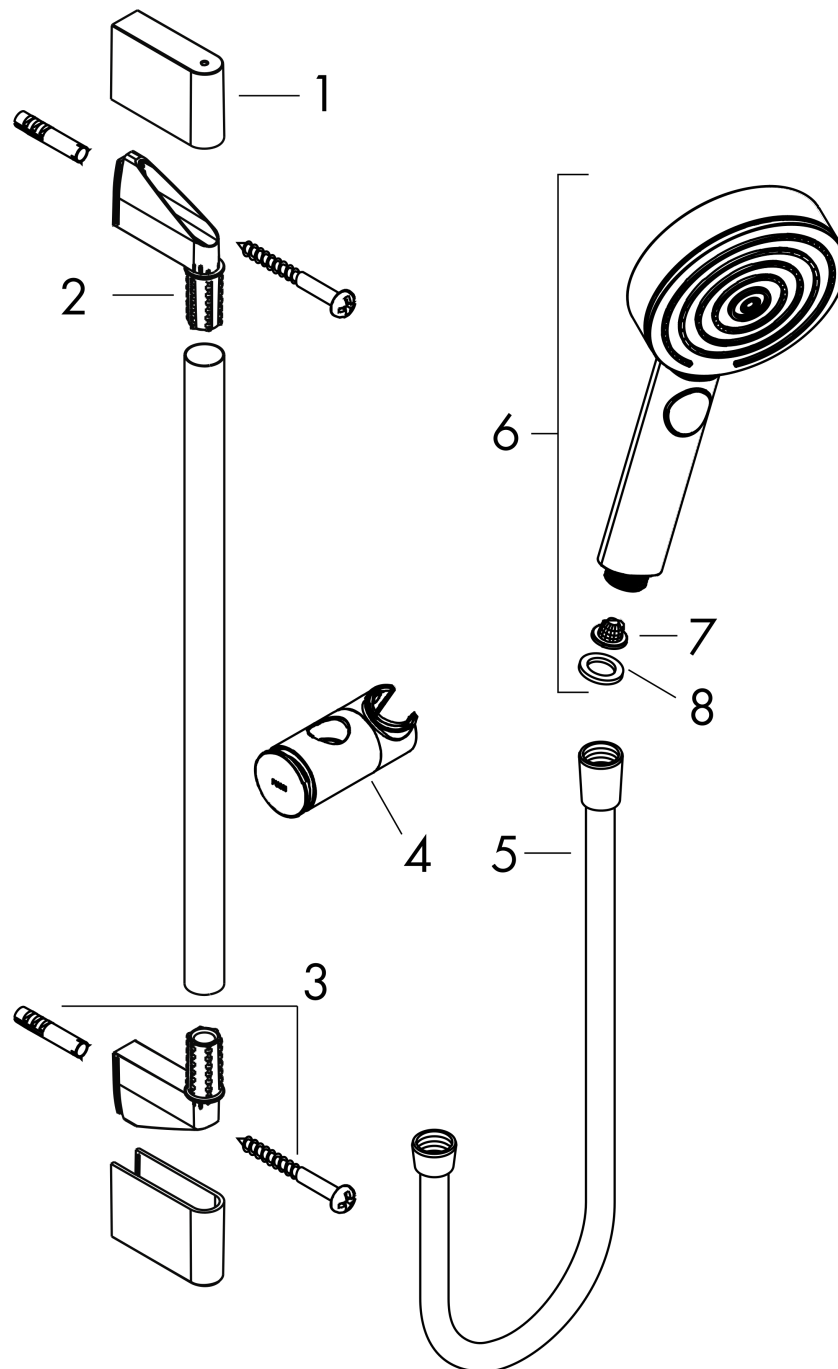

Pulsify Select S
doucheset 3jet Relaxation met glijstang 65 cm
 Finish: **chrom** Artikelnummer: **24160000**

Beschrijving

- bestaat uit: handdouche, doucheslang, schuifstuk, douchestang
- diameter handdouche 105 mm
- PowderRain, IntenseRain, massagestraal
- handige straalkeuze via Select-knop
- traploos in hoogte verstelbaar
- in hoogte verstelbaar schuifstuk met vergrendelend push-schuifstuk
- handdouchehouder van kunststof/metaal
- schuifknop draaibaar op de buis voor links- of rechtsom draaien
- wandhouders gemaakt van kunststof
- profielbuis: ronde
- buislengte: 669 mm
- diameter glijstang: 22 mm
- boorafstand: 625 mm
- doucheslang met conische moer aan beide uiteinden
- draaikoppeling voorkomt dat de slang in de knoop raakt

Artikeldetails

Vrijblijvende advies verkoopprijs excl. BTW	107,40 €
Vrijblijvende advies verkoopprijs incl. BTW	129,95 €

Technologie

Designprijzen

reddot winner 2021

Productfoto

Maattekening

Pulsify Select S
doucheset 3jet Relaxation met glijstang 65 cm
 Finish: **chrom** Artikelnummer: **24160000**

Doorstroombiagram

De verbruikswaarden werden in overeenstemming met de praktijk met de bijbehorende armaturen (thermostaat/mengkraan/inbouwventiel) gemeten.

Pulsify Select S
doucheset 3jet Relaxation met glijstang 65 cm
 Finish: **chrom** Artikelnummer: **24160000**

Explosietekening

Bouwjaar: >06/21

Pulsify Select S
doucheset 3jet Relaxation met glijstang 65 cm
 Finish: **chrom** Artikelnummer: **24160000**

Reserveonderdelenlijst

Bouwjaar: >06/21

Regel	Beschrijving	Artikelnummer	Prijs incl. BTW	VE
1	afdekkap	95217000	11,13 €	1
2	wandsteun	95218000	8,11 €	1
3	bevestigingsmateriaal	96179000	11,13 €	1
4	schuifstuk cpl.	93517000	55,90 €	1
5	doucheslang Isiflex'B 1,60 m	28276000	-	1
6	Handdouche	24110000	-	1
7	zeef	92672000	4,96 €	1
8	dichting	98058000	2,90 €	1
a	opvulschijf 7 mm	97450000	-	1