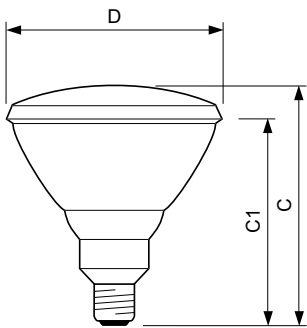

Infrarood lampen voor gebruik thuis

Eigenschappen behuizing en afmetingen

Lampafwerking	Rood
Lampmateriaal	Hard glas
Lampvorm	PAR38
Nettogewicht (per stuk)	308,000 g

Keurmerken en classificaties

CE-markering	Ja

Productgegevens

Productnaam voor bestelling	PAR38 IR 150W E27 230V Red 1CT/12

Volledige productnaam	PAR38 IR 150W E27 230V Red 1CT/12
Full EOC	871150012887415
Bestelcode	8711500128874
Materiaalnr. (12NC)	923806644210
Lokale code	IR150RPAR
Numerator - Aantal per pak	1
EAN/UPC - product/behuizing	8711500128874
Numerator - Dozen per buitendoos	12
EAN/UPC - Case	8727900207347

Maatschets

Product	D	C (max)	C1 (max)
PAR38 IR 150W E27 230V Red 1CT/12	121 mm	136 mm	124 mm