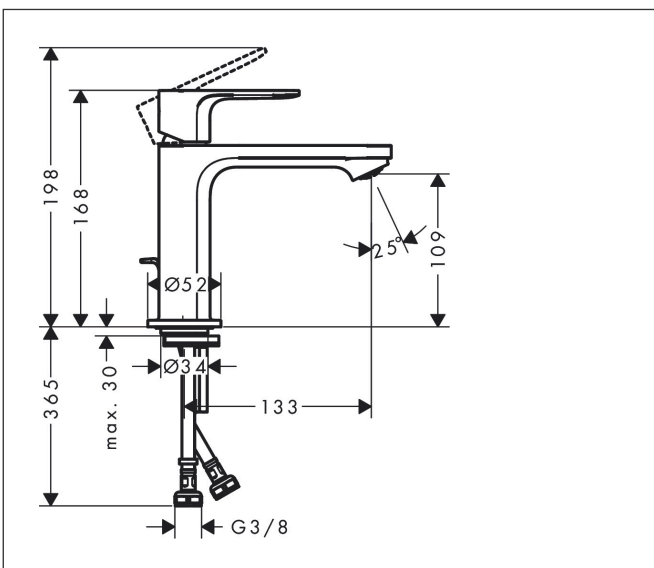

|             |   |
|-------------|---|
| Merk        | hansgrohe   |
| Artikelnaam | <b>Rebris E</b> ééngreeps wastafelmengkraan 110 CoolStart EcoSmart+ met PopUp trekwaste |
| Art.nr.     | 72589670  |
| Oppervlakte | Mat zwart   |
| Netto prijs | 158,80 EUR  |

## Kenmerken

- ComfortZone: 110
- voorsprong uitloop 133 mm
- uitloophoogte: 109 mm
- greepvariant: rechte greep
- vaste uitloop
- straalsoort: normale straal
- maximale doorstroomhoeveelheid bij 3 bar: 4 l/min
- keramisch kardoes
- pop-up afvoergarnituur G 1 ¼
- materiaal afvoergarnituur: synthetisch
- koud water met de greep in de middenpositie, bespaart energie en kosten
- de perlator kan gemakkelijk worden verwijderd met behulp van een muntstuk en zonder gereedschap
- EU taxonomie: max 6l/min - draagt substantieel bij aan duurzaamheid

## Maat tekeningen