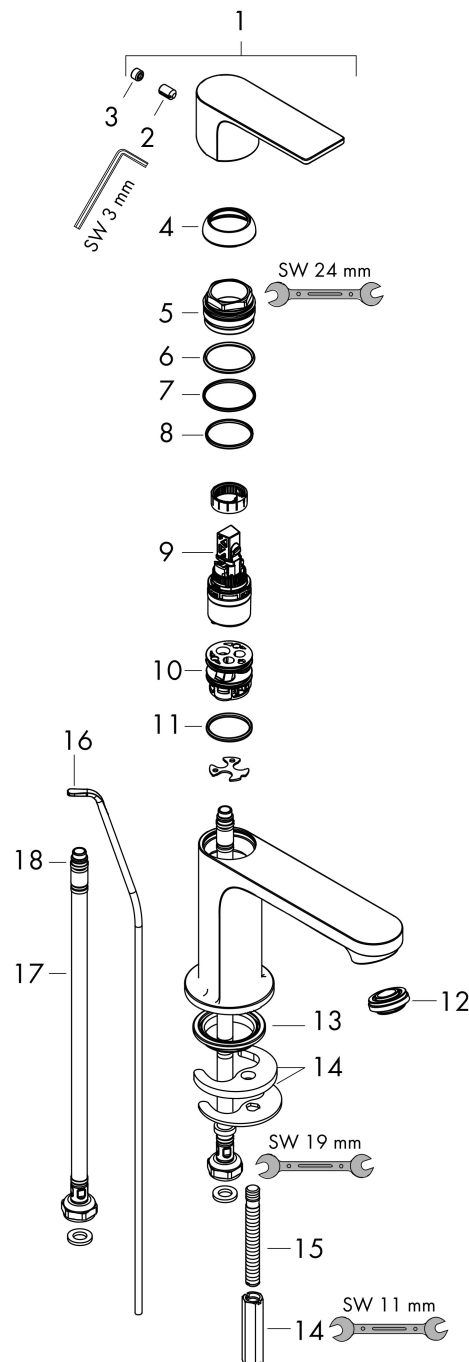

Merk	hansgrohe
Artikelnaam	Rebris E ééngreeps wastafelmengkraan 110 CoolStart EcoSmart+ met PopUp trekwaste
Art.nr.	72589670
Oppervlakte	Mat zwart
Netto prijs	158,80 EUR

Explosietekening voor bouwjaar: >06/22