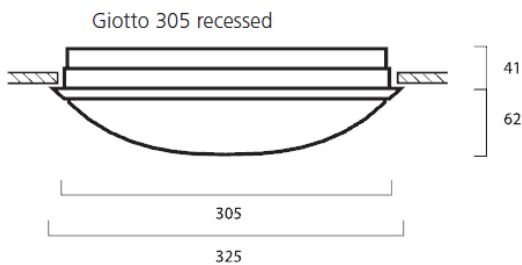

# Giotto 305 3000K 16W 1625lm Inbouw EM

Artikelnummer 3034783

**SYLVANIA**

**PRO**

IP44 LED inbouwarmatuur met hoge prestaties. Witte robuuste polycarbonaat behuizing met opalen diffuser, 1625lm, 18W, 91lm/W, 3000K, CRI 80, niet-dimbaar, geïntegreerde 3 uur onderhouden noodverlichting, 120.000 uur lumenbehoud (L70:B50). Stuurstroom: 600mA, IP44, IK10, Klasse I, 220-240V.

### Afmetingen (mm)

### Fotometrie

Distance [m]	Cone diameter [m]	Beam diameter [m]	Beam diameter [m]	Illuminance [lx]
0.5	1.54	Ø171	Ø180	185
1.0	3.08	Ø342	Ø360	46
1.5	4.62	Ø513	Ø540	19
2.0	6.16	Ø684	Ø720	11
2.5	7.70	Ø855	Ø900	7
3.0	9.24	Ø1026	Ø1080	5

## Fysieke gegevens

Kleur behuizing	Wit
IP waarde	IP44
IK waarde	IK10
Afwerking diffusor	Opaal
Materiaal diffusor	PC Polycarbonaat
Hoogte (mm)	104
Nominale diameter product (mm)	325
Gewicht (kg)	1.41
Vrije inbouwhoogte (mm)	41