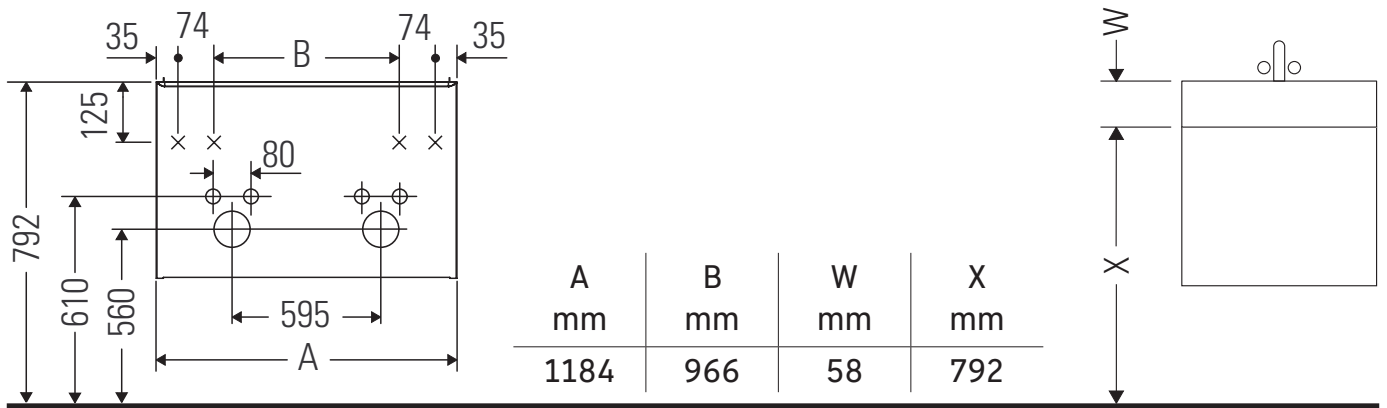

D-Code

DC 4669

Notice de montage

D-Code # 240012

Consignes d'utilisation

La série de meubles de salle de bain est conforme aux normes et directives en vigueur au moment de la livraison et a été conçue pour une utilisation dans les salles de bain. Éviter tout mouillage avec de l'eau, par ex. lors de la douche.