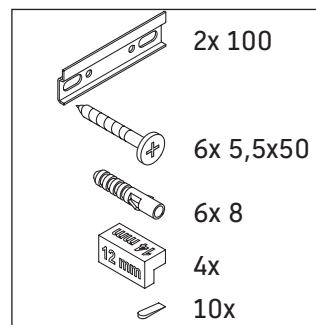

D-Code

DC 4669

Notice de montage

D-Code # 240012

Consignes d'utilisation

La série de meubles de salle de bain est conforme aux normes et directives en vigueur au moment de la livraison et a été conçue pour une utilisation dans les salles de bain. Éviter tout mouillage avec de l'eau, par ex. lors de la douche.