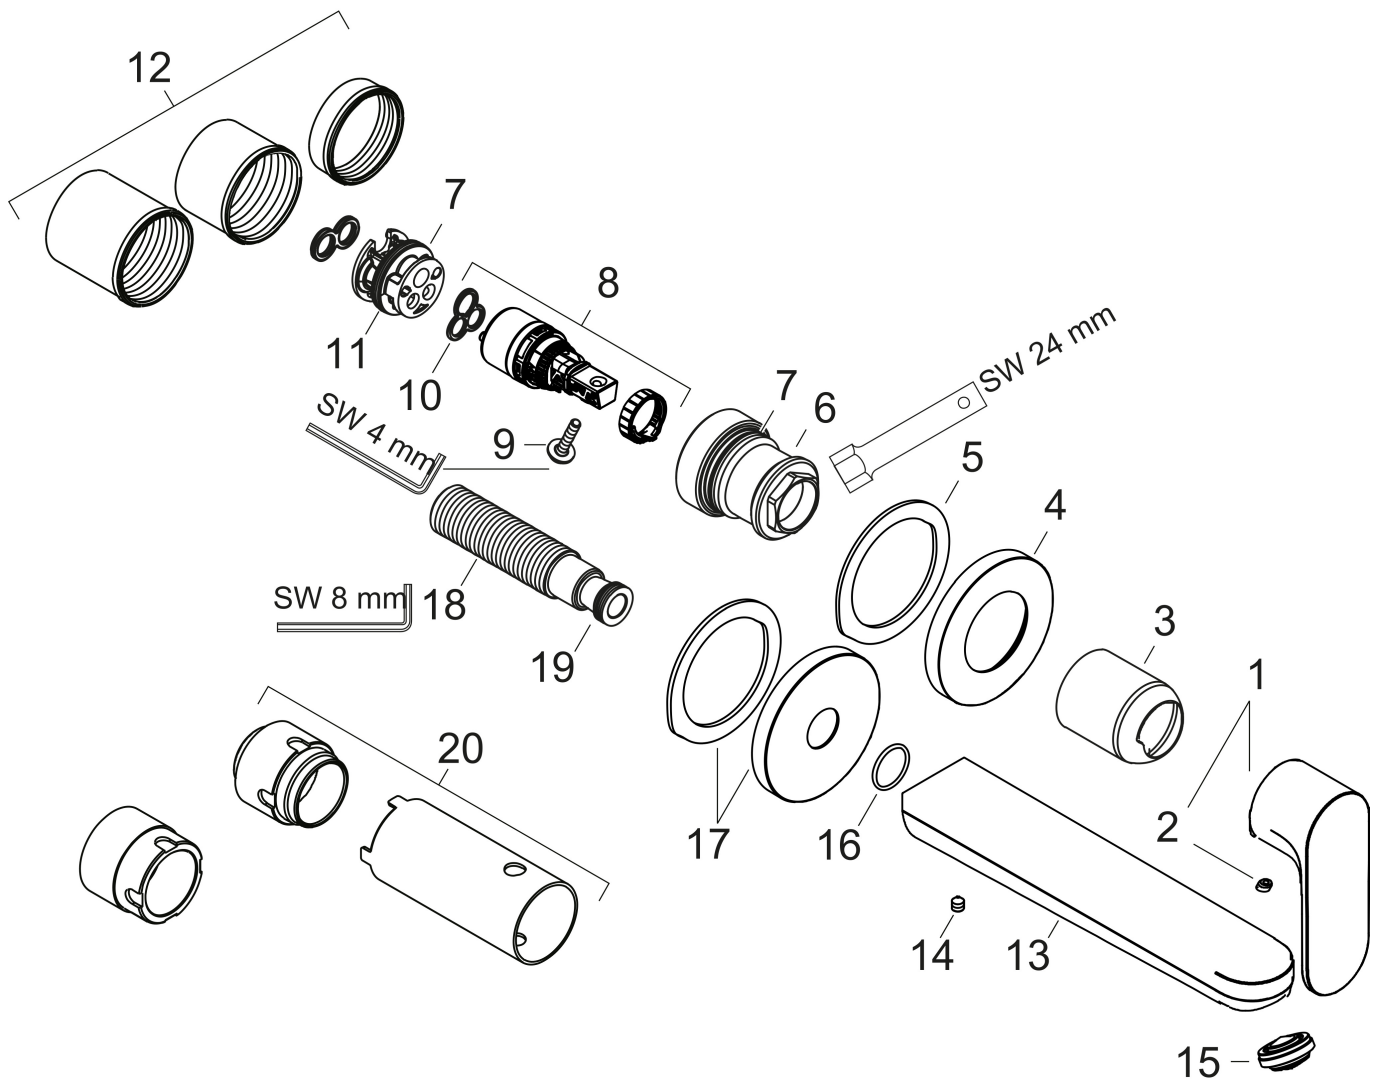

Merk	hansgrohe
Artikelnaam	Rebris S ééngreeps wastafelmengkraan inbouw wandmontage met uitloop 20 cm
Art.nr.	72528000
Oppervlakte	chrom
Netto prijs	182,53 EUR

Product foto

Kenmerken

- voorsprong uitloop 200 mm
- greepvariant: rechte greep
- vaste uitloop
- straalsoort: normale straal
- maximale doorstroomhoeveelheid bij 3 bar: 5 l/min
- keramisch kardoes
- zonder wastegarnituur, met afvoerplug (art.nr. 50001)
- materiaal afvoergarnituur: metaal
- de greep kan rechts of links worden geplaatst, afhankelijk van de montage van het inbouwdeel
- de perlator kan gemakkelijk worden verwijderd met behulp van een muntstuk en zonder gereedschap
- EU taxonomie: max 6l/min - draagt substantieel bij aan duurzaamheid

Product foto	Artikelnaam	Art.nr.	Prijs
	hansgrohe Inbouwdeel voor ééngreeps wastafelkraan wandmontage	13622180	224,67

Merk: hansgrohe
 Artikelnaam: **Rebris S** ééngreeps wastafelmengkraan inbouw wandmontage met uitloop 20 cm
 Art.nr.: 72528000
 Oppervlakte: chroom
 Netto prijs: 182,53 EUR

Stroomschema

Merk	hansgrohe
Artikelnaam	Rebris S ééngreeps wastafelmengkraan inbouw wandmontage met uitloop 20 cm
Art.nr.	72528000
Oppervlakte	chrom
Netto prijs	182,53 EUR

Explosietekening voor bouwjaar: >06/22