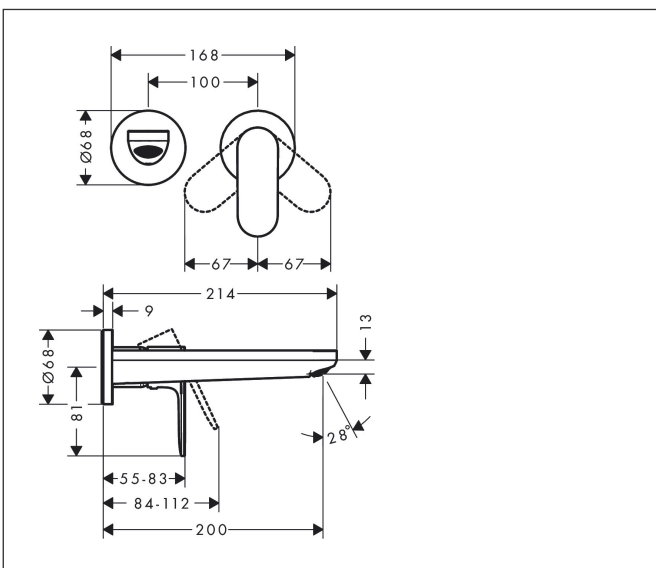

Merk	hansgrohe
Artikelnaam	Rebris S ééngreeps wastafelmengkraan inbouw wandmontage met uitloop 20 cm
Art.nr.	72528000
Oppervlakte	chrom
Netto prijs	182,53 EUR

Product foto

Kenmerken

- voorsprong uitloop 200 mm
- greepvariant: rechte greep
- vaste uitloop
- straalsoort: normale straal
- maximale doorstroomhoeveelheid bij 3 bar: 5 l/min
- keramisch kardoes
- zonder wastegarnituur, met afvoerplug (art.nr. 50001)
- materiaal afvoergarnituur: metaal
- de greep kan rechts of links worden geplaatst, afhankelijk van de montage van het inbouwdeel
- de perlator kan gemakkelijk worden verwijderd met behulp van een muntstuk en zonder gereedschap
- EU taxonomie: max 6l/min - draagt substantieel bij aan duurzaamheid

Maat tekeningen

Technologie

Certificaat

Merk	hansgrohe
Artikelnaam	Rebris S ééngreeps wastafelmengkraan inbouw wandmontage met uitloop 20 cm
Art.nr.	72528000
Oppervlakte	chrom
Netto prijs	182,53 EUR

Benodigde onderdelen

Product foto	Artikelnaam	Art.nr.	Prijs
	hansgrohe Inbouwdeel voor ééngreeps wastafelkraan wandmontage	13622180	224,67

Merk: hansgrohe
 Artikelnaam: **Rebris S** ééngreeps wastafelmengkraan inbouw wandmontage met uitloop 20 cm
 Art.nr.: 72528000
 Oppervlakte: chroom
 Netto prijs: 182,53 EUR

Stroomschema

Merk	hansgrohe
Artikelnaam	Rebris S ééngreeps wastafelmengkraan inbouw wandmontage met uitloop 20 cm
Art.nr.	72528000
Oppervlakte	chrom
Netto prijs	182,53 EUR

Explosietekening voor bouwjaar: >06/22