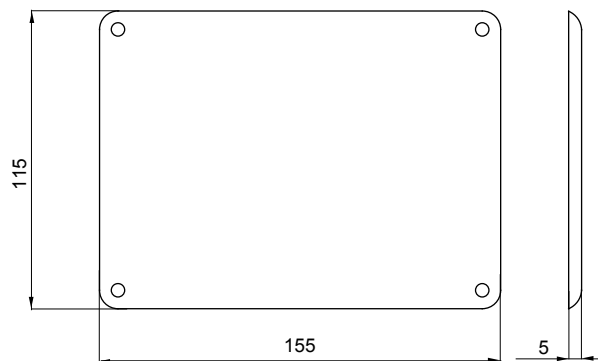

Gloeidraadtest	650 °C	IP waarde	IP44
Mechanische weerstand	IK08	Voor inbouw dozen	GW66681 - GW66681PM
Voor achter dozen	GW66676	Voor wandcontactdozen	SBF horizontaal
Electrocod	2220	Voor verdeelkasten	GW68006N/09N/19N

### DIMENSIONAL

### TECHNICAL SYMBOLOGY

**GWT**

650 °C

**IP**

IP44

**IK**

IK08