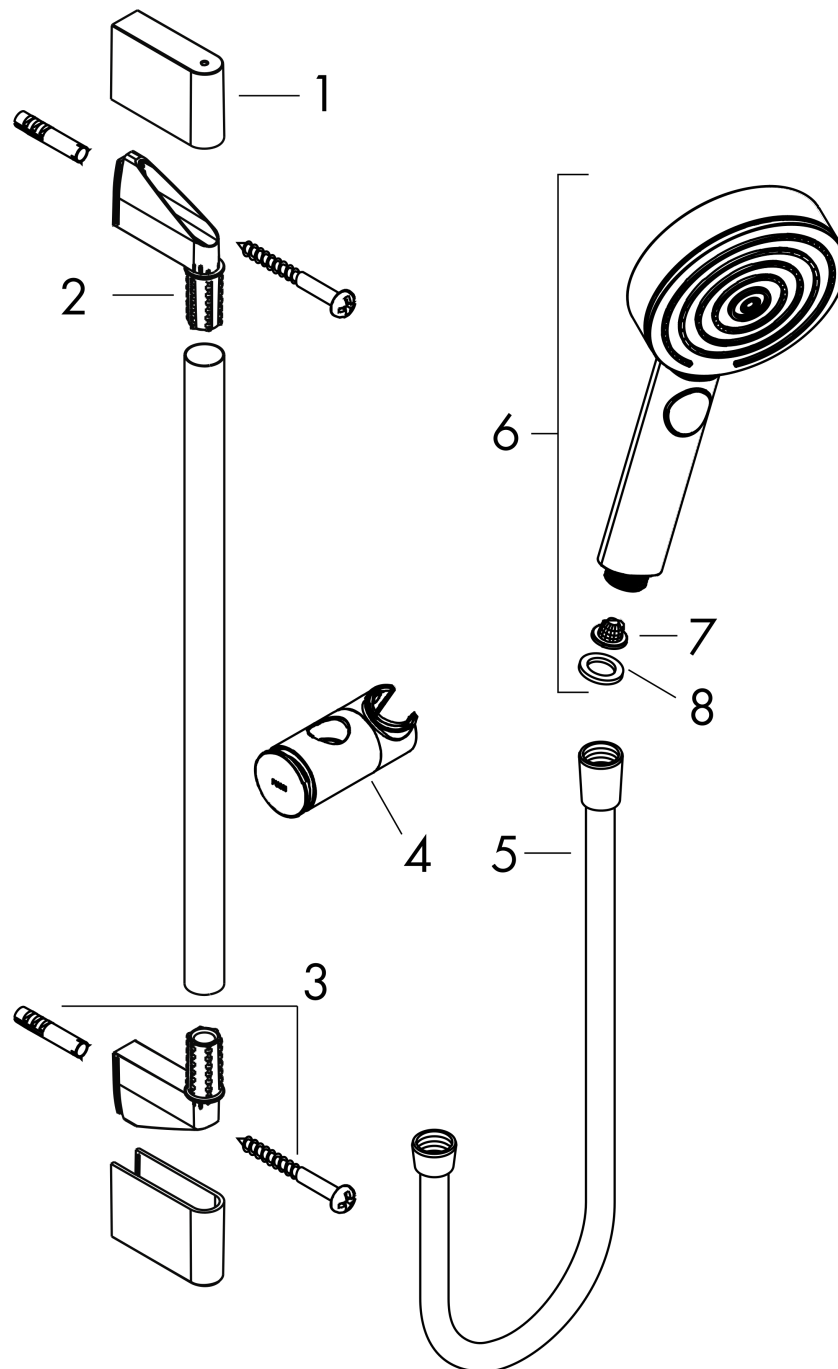

Pulsify Select S
doucheset Relaxation EcoSmart met glijstang 65 cm
 Finish: **chrom** Artikelnummer: **24161000**

Beschrijving

- bestaat uit: handdouche, doucheslang, schuifstuk, douchestang
- diameter handdouche 105 mm
- PowderRain, IntenseRain, massagestraal
- handige straalkeuze via Select-knop
- traploos in hoogte verstelbaar
- in hoogte verstelbaar schuifstuk met vergrendelend push-schuifstuk
- handdouchehouder van kunststof/metaal
- schuifknop draaibaar op de buis voor links- of rechtsom draaien
- wandhouders gemaakt van kunststof
- profielbuis: ronde
- buislengte: 669 mm
- diameter glijstang: 22 mm
- boorafstand: 625 mm
- doucheslang met conische moer aan beide uiteinden
- draaikoppeling voorkomt dat de slang in de knoop raakt
- EU taxonomie: max. 8l/min

Artikeldetails

Vrijblijvende advies verkoopprijs excl. BTW	107,40 €
Vrijblijvende advies verkoopprijs incl. BTW	129,95 €

Technologie

Designprijzen

reddot winner 2021

Productfoto

Maattekening

Pulsify Select S
doucheset Relaxation EcoSmart met glijstang 65 cm
 Finish: **chrom** Artikelnummer: **24161000**

Doorstroomdiagram

De verbruikswaarden werden in overeenstemming met de praktijk met de bijbehorende armaturen (thermostaat/mengkraan/inbouwventiel) gemeten.

Pulsify Select S
doucheset Relaxation EcoSmart met glijstang 65 cm
 Finish: **chrom** Artikelnummer: **24161000**

Explosietekening

Bouwjaar: >06/21

Pulsify Select S
doucheset Relaxation EcoSmart met glijstang 65 cm
 Finish: **chrom** Artikelnummer: **24161000**

Reserveonderdelenlijst

Bouwjaar: >06/21

Regel	Beschrijving	Artikelnummer	Prijs incl. BTW	VE
1	afdekkap	95217000	11,13 €	1
2	wandsteun	95218000	8,11 €	1
3	bevestigingsmateriaal	96179000	11,13 €	1
4	schuifstuk cpl.	93517000	55,90 €	1
5	doucheslang Isiflex'B 1,60 m	28276000	-	1
6	Handdouche	24111000	-	1
7	zeef	92672000	4,96 €	1
8	dichting	98058000	2,90 €	1
a	opvulschijf 7 mm	97450000	-	1