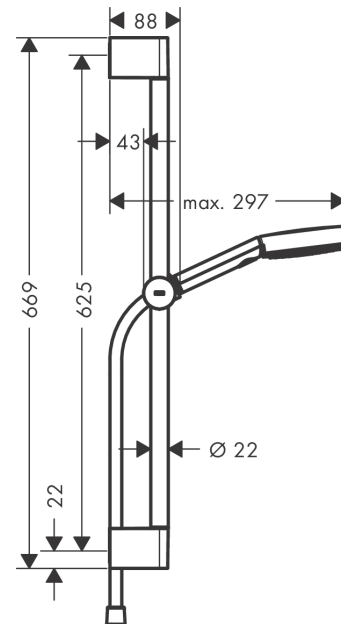

Pulsify Select S
doucheset Relaxation EcoSmart met glijstang 65 cm
 Finish: **chrom** Artikelnummer: **24161000**

Beschrijving

- bestaat uit: handdouche, doucheslang, schuifstuk, douchestang
- diameter handdouche 105 mm
- PowderRain, IntenseRain, massagestraal
- handige straalkeuze via Select-knop
- traploos in hoogte verstelbaar
- in hoogte verstelbaar schuifstuk met vergrendelend push-schuifstuk
- handdouchehouder van kunststof/metaal
- schuifknop draaibaar op de buis voor links- of rechtsom draaien
- wandhouders gemaakt van kunststof
- profielbuis: ronde
- buislengte: 669 mm
- diameter glijstang: 22 mm
- boorafstand: 625 mm
- doucheslang met conische moer aan beide uiteinden
- draaikoppeling voorkomt dat de slang in de knoop raakt
- EU taxonomie: max. 8l/min

Artikeldetails

Vrijblijvende advies verkoopprijs excl. BTW	107,40 €
Vrijblijvende advies verkoopprijs incl. BTW	129,95 €

Technologie

Designprijzen

reddot winner 2021

Productfoto

Maattekening

Pulsify Select S
doucheset Relaxation EcoSmart met glijstang 65 cm
 Finish: **chrom** Artikelnummer: **24161000**

Doorstroomdiagram

De verbruikswaarden werden in overeenstemming met de praktijk met de bijbehorende armaturen (thermostaat/mengkraan/inbouwventiel) gemeten.

Pulsify Select S
doucheset Relaxation EcoSmart met glijstang 65 cm
 Finish: **chrom** Artikelnummer: **24161000**

Explosietekening

Bouwjaar: >06/21

Pulsify Select S
doucheset Relaxation EcoSmart met glijstang 65 cm
 Finish: **chrom** Artikelnummer: **24161000**

Reserveonderdelenlijst

Bouwjaar: >06/21

Regel	Beschrijving	Artikelnummer	Prijs incl. BTW	VE
1	afdekkap	95217000	11,13 €	1
2	wandsteun	95218000	8,11 €	1
3	bevestigingsmateriaal	96179000	11,13 €	1
4	schuifstuk cpl.	93517000	55,90 €	1
5	doucheslang Isiflex'B 1,60 m	28276000	-	1
6	Handdouche	24111000	-	1
7	zeef	92672000	4,96 €	1
8	dichting	98058000	2,90 €	1
a	opvulschijf 7 mm	97450000	-	1