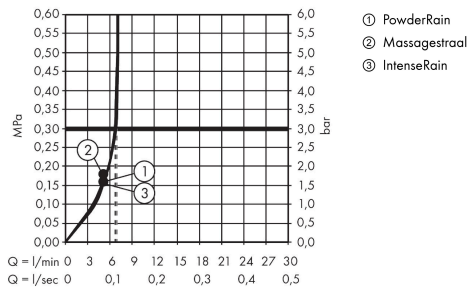

Pulsify Select S
doucheset Relaxation EcoSmart met glijstang 65 cm
 Finish: **chrom** Artikelnummer: **24161000**

Beschrijving

- bestaat uit: handdouche, doucheslang, schuifstuk, douchestang
- diameter handdouche 105 mm
- PowderRain, IntenseRain, massagestraal
- handige straalkeuze via Select-knop
- traploos in hoogte verstelbaar
- in hoogte verstelbaar schuifstuk met vergrendelend push-schuifstuk
- handdouchehouder van kunststof/metaal
- schuifknop draaibaar op de buis voor links- of rechtsom draaien
- wandhouders gemaakt van kunststof
- profielbuis: ronde
- buislengte: 669 mm
- diameter glijstang: 22 mm
- boorafstand: 625 mm
- doucheslang met conische moer aan beide uiteinden
- draaikoppeling voorkomt dat de slang in de knoop raakt
- EU taxonomie: max. 8l/min

Artikeldetails

Vrijblijvende advies verkoopprijs excl. BTW	107,40 €
Vrijblijvende advies verkoopprijs incl. BTW	129,95 €

Technologie

Designprijzen

reddot winner 2021

Productfoto

Maattekening

Pulsify Select S
doucheset Relaxation EcoSmart met glijstang 65 cm
 Finish: **chrom** Artikelnummer: **24161000**

Doorstroomdiagram

De verbruikswaarden werden in overeenstemming met de praktijk met de bijbehorende armaturen (thermostaat/mengkraan/inbouwventiel) gemeten.

Pulsify Select S
doucheset Relaxation EcoSmart met glijstang 65 cm
 Finish: **chrom** Artikelnummer: **24161000**