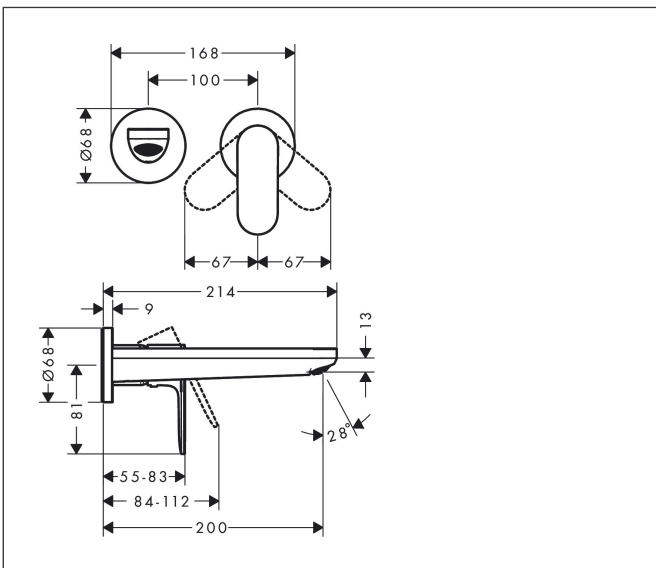

Merk	hansgrohe
Artikelnaam	Rebris S ééngreeps wastafelmengkraan inbouw wandmontage met uitloop 20 cm
Art.nr.	72528670
Oppervlakte	Mat zwart
Netto prijs	228,09 EUR

Product foto

Kenmerken

- voorsprong uitloop 200 mm
- greepvariant: rechte greep
- vaste uitloop
- straalsoort: normale straal
- maximale doorstroomhoeveelheid bij 3 bar: 5 l/min
- keramisch kardoes
- zonder wastegarnituur, met afvoerplug (art.nr. 50001)
- materiaal afvoergarnituur: metaal
- de greep kan rechts of links worden geplaatst, afhankelijk van de montage van het inbouwdeel
- de perlator kan gemakkelijk worden verwijderd met behulp van een muntstuk en zonder gereedschap
- EU taxonomie: max 6l/min - draagt substantieel bij aan duurzaamheid

Maat tekeningen

Technologie

Certificaat

Merk	hansgrohe
Artikelnaam	Rebris S ééngreeps wastafelmengkraan inbouw wandmontage met uitloop 20 cm
Art.nr.	72528670
Oppervlakte	Mat zwart
Netto prijs	228,09 EUR

Benodigde onderdelen

Product foto	Artikelnaam	Art.nr.	Prijs
	hansgrohe Inbouwdeel voor ééngreeps wastafelkraan wandmontage	13622180	224,67

Merk hansgrohe
 Artikelnaam **Rebris S** ééngreeps wastafelmengkraan inbouw wandmontage met uitloop 20 cm
 Art.nr. 72528670
 Oppervlakte Mat zwart
 Netto prijs 228,09 EUR

Stroomschema

Merk	hansgrohe
Artikelnaam	Rebris S ééngreeps wastafelmengkraan inbouw wandmontage met uitloop 20 cm
Art.nr.	72528670
Oppervlakte	Mat zwart
Netto prijs	228,09 EUR

Explosietekening voor bouwjaar: >06/22