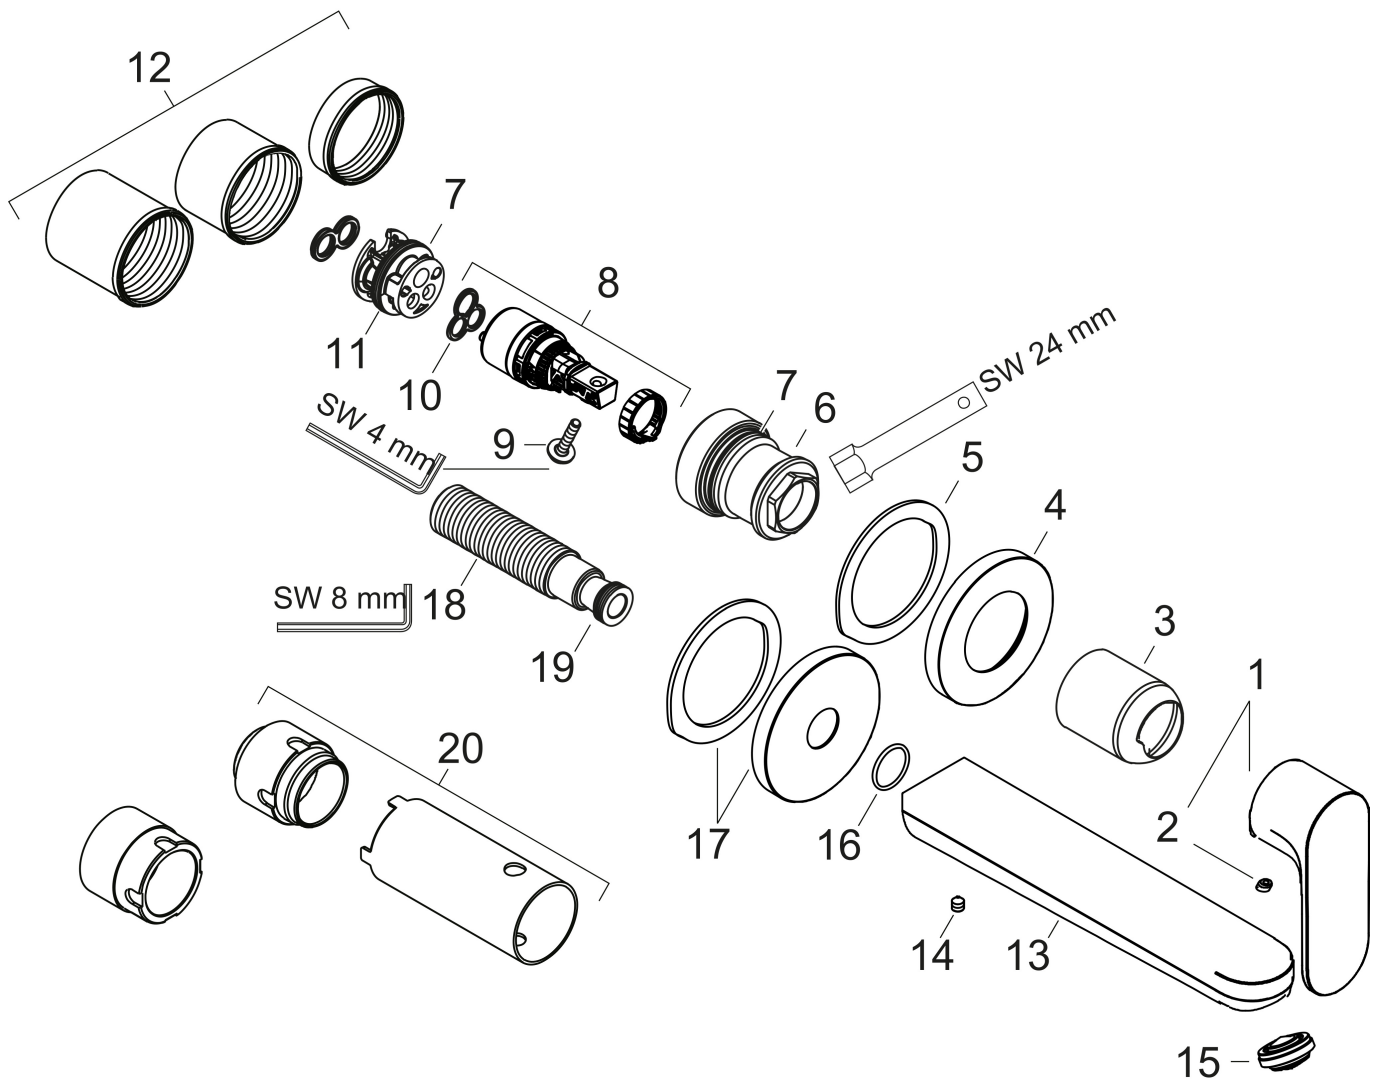

Merk	hansgrohe
Artikelnaam	Rebris S ééngreeps wastafelmengkraan inbouw wandmontage met uitloop 20 cm
Art.nr.	72528670
Oppervlakte	Mat zwart
Netto prijs	228,09 EUR

Product foto

Kenmerken

- voorsprong uitloop 200 mm
- greepvariant: rechte greep
- vaste uitloop
- straalsoort: normale straal
- maximale doorstroomhoeveelheid bij 3 bar: 5 l/min
- keramisch kardoes
- zonder wastegarnituur, met afvoerplug (art.nr. 50001)
- materiaal afvoergarnituur: metaal
- de greep kan rechts of links worden geplaatst, afhankelijk van de montage van het inbouwdeel
- de perlator kan gemakkelijk worden verwijderd met behulp van een muntstuk en zonder gereedschap
- EU taxonomie: max 6l/min - draagt substantieel bij aan duurzaamheid

Product foto	Artikelnaam	Art.nr.	Prijs
	hansgrohe Inbouwdeel voor ééngreeps wastafelkraan wandmontage	13622180	224,67

Merk hansgrohe
 Artikelnaam **Rebris S** ééngreeps wastafelmengkraan inbouw wandmontage met uitloop 20 cm
 Art.nr. 72528670
 Oppervlakte Mat zwart
 Netto prijs 228,09 EUR

Stroomschema

Merk	hansgrohe
Artikelnaam	Rebris S ééngreeps wastafelmengkraan inbouw wandmontage met uitloop 20 cm
Art.nr.	72528670
Oppervlakte	Mat zwart
Netto prijs	228,09 EUR

Explosietekening voor bouwjaar: >06/22