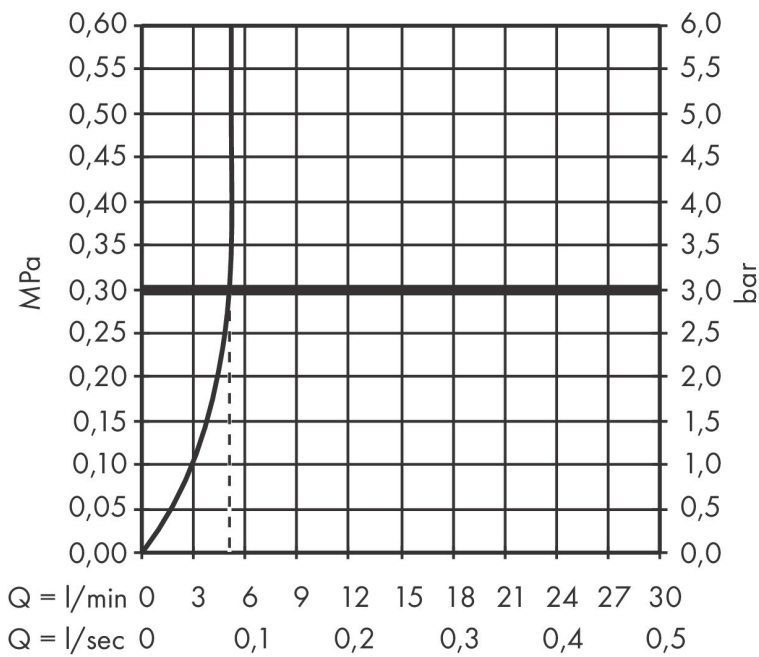

Merk hansgrohe
Artikelnaam **Rebris S** ééngreeps wastafelmengkraan inbouw wandmontage met uitloop 20 cm
Art.nr. 72528670
Oppervlakte Mat zwart
Netto prijs 228,09 EUR

Stroomschema