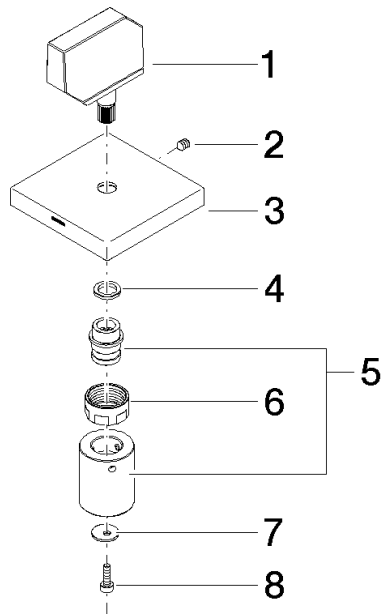

Zubehör - Chrom

90 20 70 062 93

Zubehör - Chrom

90 20 70 062 93

Zubehör - Chrom

90 20 70 062 93

Zubehör - Chrom

90 20 70 062 93

Produktversion ab 7/1/2022

Zubehör - Chrom

90 20 70 062 93

Ersatzteilstückliste

Produktversion ab 7/1/2022

Nr.	Artikelnummer	Benennung	Verbaumenge	Lieferzeit
	04 20 70 062 90-00	Zubehör - Chrom	8	10