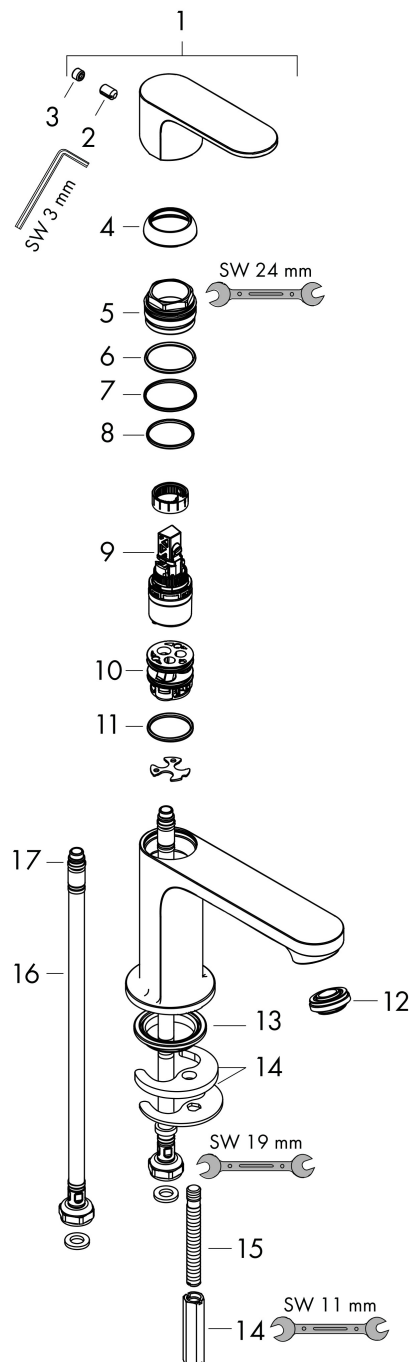

Merk	hansgrohe
Artikelnaam	Rebris S ééngreeps wastafelmengkraan 80 CoolStart zonder afvoer
Art.nr.	72514000
Oppervlakte	chrom
Netto prijs	97,34 EUR

Explosietekening voor bouwjaar: >06/22