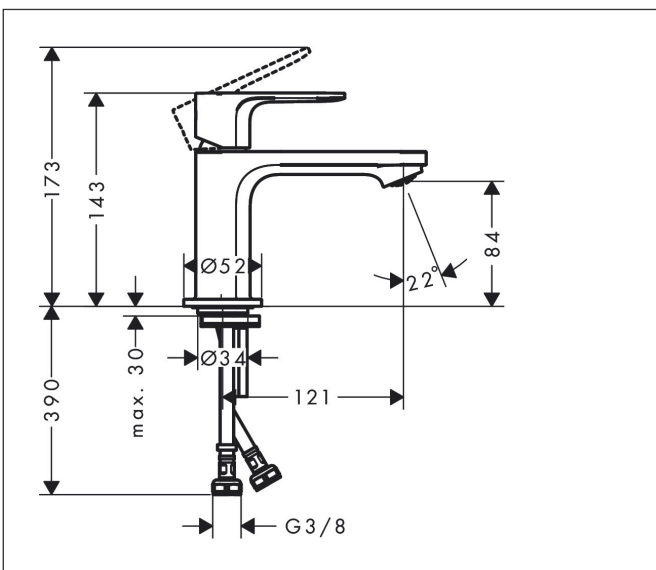

Merk hansgrohe  
 Artikelnaam **Rebris S** ééngreeps wastafelmengkraan 80 CoolStart zonder afvoer  
 Art.nr. 72514000  
 Oppervlakte chroom  
 Netto prijs 97,34 EUR

## Kenmerken

- ComfortZone: 80
- voorsprong uitloop 121 mm
- uitloophoogte: 84 mm
- greepvariant: rechte greep
- vaste uitloop
- straalsoort: normale straal
- maximale doorstroomhoeveelheid bij 3 bar: 5 l/min
- keramisch kardoes
- koud water met de greep in de middenpositie, bespaart energie en kosten
- de perlator kan gemakkelijk worden verwijderd met behulp van een muntstuk en zonder gereedschap
- EU taxonomie: max 6l/min - draagt substantieel bij aan duurzaamheid

## Maat tekeningen