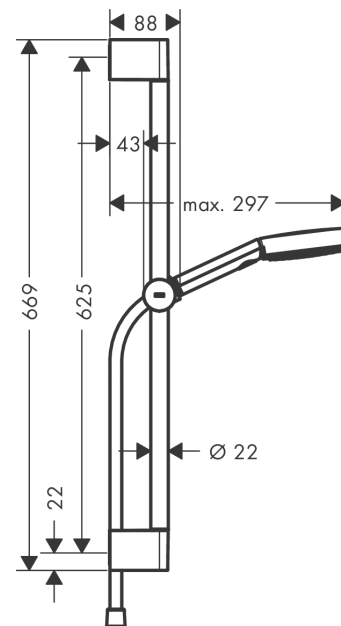

Pulsify Select S
doucheset Relaxation EcoSmart met glijstang 65 cm
 Finish: **Mat zwart** Artikelnummer: **24161670**

Beschrijving

- bestaat uit: handdouche, doucheslang, schuifstuk, douchestang
- diameter handdouche 105 mm
- PowderRain, IntenseRain, massagestraal
- handige straalkeuze via Select-knop
- traploos in hoogte verstelbaar
- in hoogte verstelbaar schuifstuk met vergrendelend push-schuifstuk
- handdouchehouder van kunststof/metaal
- schuifknop draaibaar op de buis voor links- of rechtsom draaien
- wandhouders gemaakt van kunststof
- profielbuis: ronde
- buislengte: 669 mm
- diameter glijstang: 22 mm
- boorafstand: 625 mm
- doucheslang met conische moer aan beide uiteinden
- draaikoppeling voorkomt dat de slang in de knoop raakt
- EU taxonomie: max. 8l/min

Artikeldetails

Vrijblijvende advies verkoopprijs excl. BTW	150,35 €
Vrijblijvende advies verkoopprijs incl. BTW	181,92 €

Technologie

Designprijzen

reddot winner 2021

Productfoto

Maattekening

Pulsify Select S
doucheset Relaxation EcoSmart met glijstang 65 cm
 Finish: **Mat zwart** Artikelnummer: **24161670**

Doorstroomdiagram

De verbruikswaarden werden in overeenstemming met de praktijk met de bijbehorende armaturen (thermostaat/mengkraan/inbouwventiel) gemeten.

Pulsify Select S
doucheset Relaxation EcoSmart met glijstang 65 cm
 Finish: **Mat zwart** Artikelnummer: **24161670**

Explosietekening

Bouwjaar: >06/21

Pulsify Select S
doucheset Relaxation EcoSmart met glijstang 65 cm
 Finish: **Mat zwart** Artikelnummer: **24161670**

Reserveonderdelenlijst

Bouwjaar: >06/21

Regel	Beschrijving	Artikelnummer	Prijs incl. BTW	VE
1	afdekkap	95217670	16,70 €	1
2	wandsteun	95218000	8,11 €	1
3	bevestigingsmateriaal	96179000	11,13 €	1
4	schuifstuk cpl.	93517670	82,28 €	1
5	doucheslang Isiflex'B 1,60 m	28276670	-	1
6	Handdouche	24111670	-	1
7	zeef	92672000	4,96 €	1
8	dichting	98058000	2,90 €	1
a	opvulschijf 7 mm	97450000	-	1