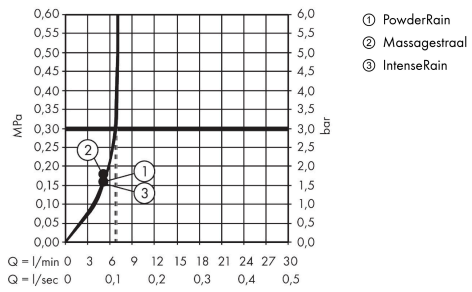

Pulsify Select S
doucheset Relaxation EcoSmart met glijstang 65 cm
 Finish: **Mat zwart** Artikelnummer: **24161670**

Beschrijving

- bestaat uit: handdouche, doucheslang, schuifstuk, douchestang
- diameter handdouche 105 mm
- PowderRain, IntenseRain, massagestraal
- handige straalkeuze via Select-knop
- traploos in hoogte verstelbaar
- in hoogte verstelbaar schuifstuk met vergrendelend push-schuifstuk
- handdouchehouder van kunststof/metaal
- schuifknop draaibaar op de buis voor links- of rechtsom draaien
- wandhouders gemaakt van kunststof
- profielbuis: ronde
- buislengte: 669 mm
- diameter glijstang: 22 mm
- boorafstand: 625 mm
- doucheslang met conische moer aan beide uiteinden
- draaikoppeling voorkomt dat de slang in de knoop raakt
- EU taxonomie: max. 8l/min

Artikeldetails

Vrijblijvende advies verkoopprijs excl. BTW	150,35 €
Vrijblijvende advies verkoopprijs incl. BTW	181,92 €

Technologie

Designprijzen

reddot winner 2021

Productfoto

Maattekening

Pulsify Select S
doucheset Relaxation EcoSmart met glijstang 65 cm
 Finish: **Mat zwart** Artikelnummer: **24161670**

Doorstroomdiagram

De verbruikswaarden werden in overeenstemming met de praktijk met de bijbehorende armaturen (thermostaat/mengkraan/inbouwventiel) gemeten.

Pulsify Select S
doucheset Relaxation EcoSmart met glijstang 65 cm
 Finish: **Mat zwart** Artikelnummer: **24161670**