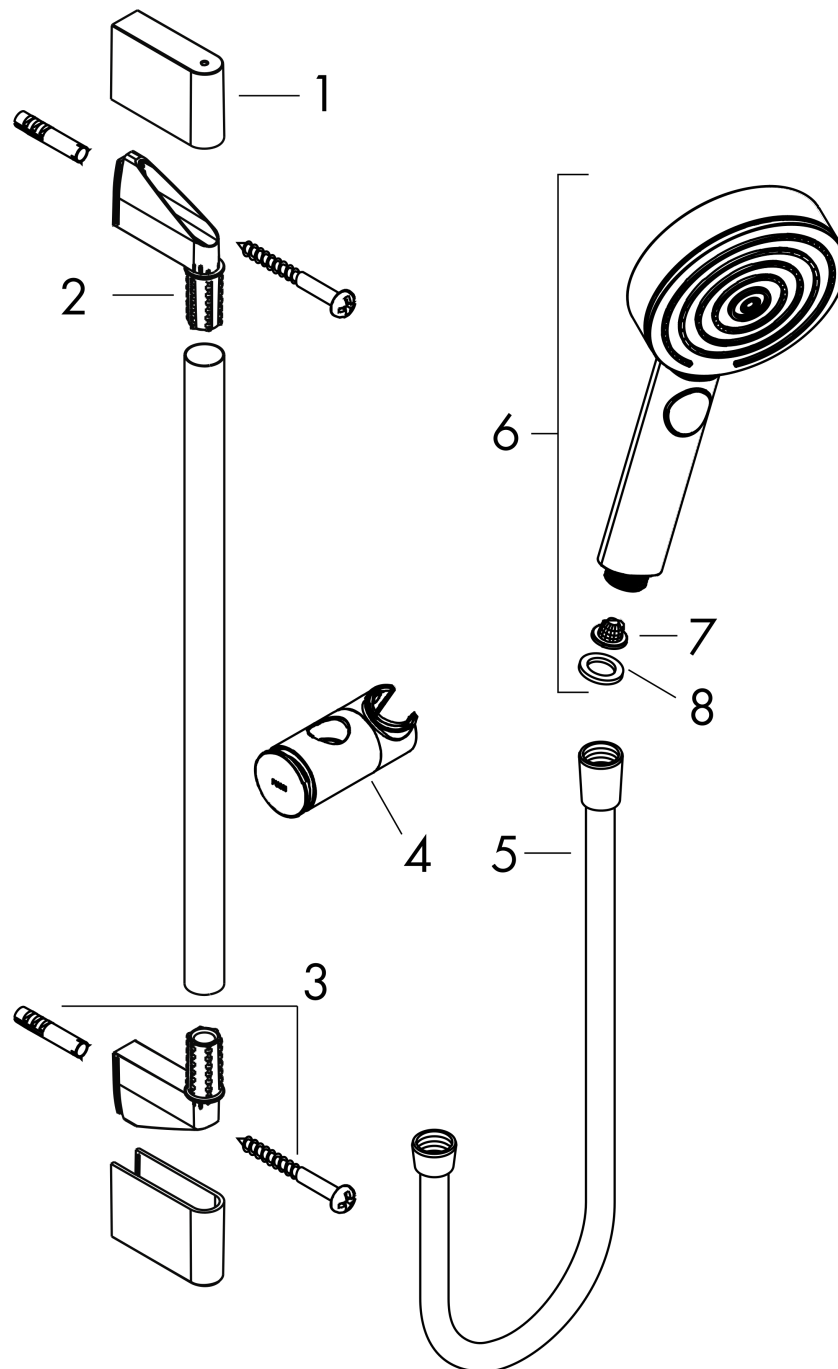

Pulsify Select S
doucheset Relaxation EcoSmart met glijstang 65 cm
 Finish: **Mat zwart** Artikelnummer: **24161670**

Beschrijving

- bestaat uit: handdouche, doucheslang, schuifstuk, douchestang
- diameter handdouche 105 mm
- PowderRain, IntenseRain, massagestraal
- handige straalkeuze via Select-knop
- traploos in hoogte verstelbaar
- in hoogte verstelbaar schuifstuk met vergrendelend push-schuifstuk
- handdouchehouder van kunststof/metaal
- schuifknop draaibaar op de buis voor links- of rechtsom draaien
- wandhouders gemaakt van kunststof
- profielbuis: ronde
- buislengte: 669 mm
- diameter glijstang: 22 mm
- boorafstand: 625 mm
- doucheslang met conische moer aan beide uiteinden
- draaikoppeling voorkomt dat de slang in de knoop raakt
- EU taxonomie: max. 8l/min

Artikeldetails

Vrijblijvende advies verkoopprijs excl. BTW	150,35 €
Vrijblijvende advies verkoopprijs incl. BTW	181,92 €

Technologie

Designprijzen

reddot winner 2021

Productfoto

Maattekening

Pulsify Select S
doucheset Relaxation EcoSmart met glijstang 65 cm
 Finish: **Mat zwart** Artikelnummer: **24161670**

Doorstroomdiagram

De verbruikswaarden werden in overeenstemming met de praktijk met de bijbehorende armaturen (thermostaat/mengkraan/inbouwventiel) gemeten.

Pulsify Select S
doucheset Relaxation EcoSmart met glijstang 65 cm
 Finish: **Mat zwart** Artikelnummer: **24161670**

Explosietekening

Bouwjaar: >06/21

Pulsify Select S
doucheset Relaxation EcoSmart met glijstang 65 cm
 Finish: **Mat zwart** Artikelnummer: **24161670**

Reserveonderdelenlijst

Bouwjaar: >06/21

Regel	Beschrijving	Artikelnummer	Prijs incl. BTW	VE
1	afdekkap	95217670	16,70 €	1
2	wandsteun	95218000	8,11 €	1
3	bevestigingsmateriaal	96179000	11,13 €	1
4	schuifstuk cpl.	93517670	82,28 €	1
5	doucheslang Isiflex'B 1,60 m	28276670	-	1
6	Handdouche	24111670	-	1
7	zeef	92672000	4,96 €	1
8	dichting	98058000	2,90 €	1
a	opvulschijf 7 mm	97450000	-	1