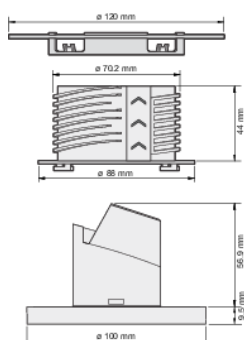

Technische gegevens

Configuratie	standalone
Voedingsspanning	230 Vac
Detector output	230 V (ON/OFF)
Uitschakelvertraging	pulse, 15 sec – 7,200 sec, ∞
Maximaal verbruik	0.2 W
Maximale nominale waarde vermogenschakelaar	16 A (beperkt door nationale regelgeving voor installaties)
Detectiehoek	360 °
Detectiebereik (PIR)	12 m vanop een hoogte van 3 m
Minimale omgevingstemperatuur	-25 °C
Maximale omgevingstemperatuur	+40 °C
Montage	inbouw (SnapFit)
Montagehoogte	2 m – 3.5 m
Afwerkingskleur	wit
Kleur RAL (bij benadering)	9010
Afmetingen zichtbaar (HxBxD)	100 mm x 100 mm
Afmetingen (HxBxD)	120 mm x 120 mm x 66.4 mm
Maximumbereik Bluetooth® (vrij veld, afhankelijk van het toestel)	50 m
Werkfrequentie	2.4 GHz
Maximaal radiofrequent vermogen	-2 dBm
Beschermingsgraad	IP20
Slagvastheid	IK02
Instellingen wijzigen	Niko detector tool app (iOS-Android) en 2-wegs Bluetooth®-communicatie
Halogeenvrij	ja

Afmetingen

Aansluitschema