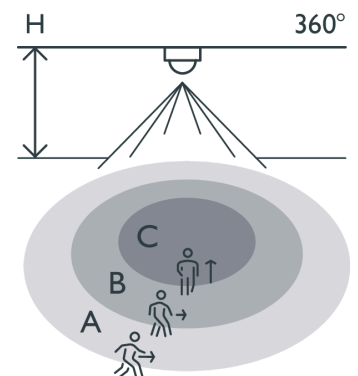

Bewegingsmelder M42MR, 230 V, 12-13 m, voor inbouw (SnapFit), wit

353-601111

4 jaar
garantie

Bluetooth

Detectiebereik

H	A Walking	B Across	C Towards
2.5 m	∅ 13 m	∅ 11 m	∅ 3 m
3.0 m	∅ 12 m	∅ 12 m	∅ 3 m

Measured according to EN/IEC63180

Deze vlakke en discrete bewegingsmelder is een standalone melder met 1 kanaal voor automatische lichtsturing. De SnapFit-montagebeugel zorgt voor een snelle en stabiele montage in alle soorten verlaagde plafonds met of zonder verwijderbare tegels. De instellingen van de melder kunnen gewijzigd worden met behulp van de Niko detector tool-app en 2-wegs Bluetooth® communicatie tussen een smartphone en de melder.

Technische gegevens

Configuratie	standalone
Voedingsspanning	230 Vac
Detector output	230 V (ON/OFF)
Uitschakelvertraging	pulse, 15 sec – 7,200 sec, ∞
Maximaal verbruik	0.2 W
Maximale nominale waarde vermogenschakelaar	16 A (beperkt door nationale regelgeving voor installaties)
Detectiehoek	360 °
Detectiebereik (PIR)	12 m vanop een hoogte van 3 m
Minimale omgevingstemperatuur	-25 °C
Maximale omgevingstemperatuur	+40 °C
Montage	inbouw (SnapFit)
Montagehoogte	2 m – 3.5 m
Afwerkingskleur	wit
Kleur RAL (bij benadering)	9010
Afmetingen zichtbaar (HxBxD)	100 mm x 100 mm
Afmetingen (HxBxD)	120 mm x 120 mm x 66.4 mm
Maximumbereik Bluetooth® (vrij veld, afhankelijk van het toestel)	50 m
Werkfrequentie	2.4 GHz
Maximaal radiofrequent vermogen	-2 dBm
Beschermingsgraad	IP20
Slagvastheid	IK02
Instellingen wijzigen	Niko detector tool app (iOS-Android) en 2-wegs Bluetooth®-communicatie
Halogeenvrij	ja

Afmetingen

Aansluitschema