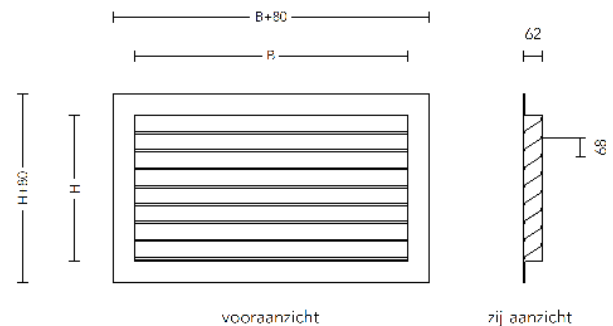

Specificaties

Het hele gamma is leverbaar in sendzimir verzinkt staal (standaard), aluminium en rvs. Als meerprijs zijn de roosters voorzien van een RAL kleur leverbaar. In de tabel staan de standaard maatvoeringen weergegeven. Tegen een meerprijs zijn de roosters ook in iedere afwijkende maatvoering leverbaar. De roosters kunnen direct op de flens worden gemonteerd, de flenzen zijn standaard ongeboord. De geadviseerde luchthoeveelheden in de tabel gaan uit van een luchtsnelheid van 3 m/s.

Leverbare accessoires en meerprijzen

RAL : ralkleur

materiaal : rvs, aluminium

Maatvoering

Opmerkingen

De opgegeven maatvoering is het roostermaat, de flens is groter en de sparing dient 10mm rondom kleiner te worden uitgevoerd. E.e.a. zoals op de detailtekening is weergegeven.