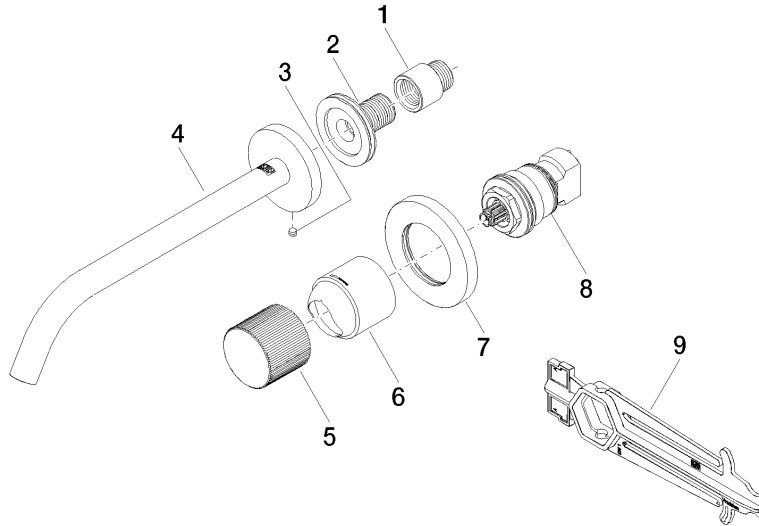

36 861 664

Produktversion von 7/1/2023

Ersatzteile für die
anderen
Oberflächenvarianten
finden Sie hier:
Chrom