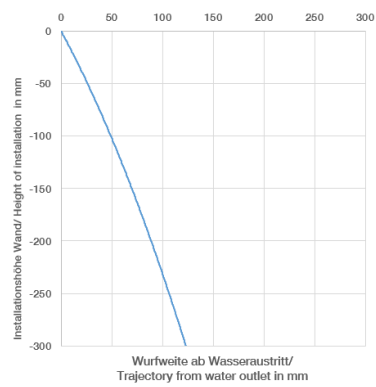

**META META PURE Waschtisch-Wand-Einhandatterie ohne Ablaufgarnitur -
Chrom gebürstet**

META

36 861 664

- Ausladung 250 mm
- starrer Auslauf
- runder luftangereicherter Strahl
- Bohrungsdurchmesser Auslauf 37 mm
- Bohrungsdurchmesser Einhandatterie 57 mm
- Rosette für Auslauf Ø 55 mm
- Rosette für Mischer Ø 78 mm
- Durchfluss max. 5,7 l/min
- bleifrei
- Dieses Produkt leistet einen Beitrag zur Erfüllung der Vorgaben von nachhaltigen Gebäudezertifizierungen, z.B. LEED®, BREEAM®, DGNB

36 861 664
mm [inches]

Durchflussdiagramm

Wurfweitendiagramm

Codes & Standards

DIN 4109

EN 817

ISO 3822

Scottish Water
Byelaws