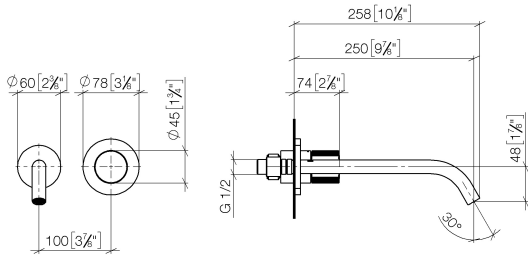

**META META PURE Waschtisch-Wand-Einhandatterie ohne Ablaufgarnitur -
Chrom gebürstet**

META

36 861 664

- Ausladung 250 mm
- starrer Auslauf
- runder luftangereicherter Strahl
- Bohrungsdurchmesser Auslauf 37 mm
- Bohrungsdurchmesser Einhandatterie 57 mm
- Rosette für Auslauf Ø 55 mm
- Rosette für Mischer Ø 78 mm
- Durchfluss max. 5,7 l/min
- bleifrei
- Dieses Produkt leistet einen Beitrag zur Erfüllung der Vorgaben von nachhaltigen Gebäudezertifizierungen, z.B. LEED®, BREEAM®, DGNB

36 861 664
mm [inches]

Durchflussdiagramm

Wurfweitendiagramm

Codes & Standards

DIN 4109

EN 817

ISO 3822

Scottish Water
Byelaws

UK Water Supply
Regulations

Ü-Zeichen

META META PURE Waschtisch-Wand-Einhandbatterie ohne Ablaufgarnitur -
Chrom gebürstet

META

36 861 664

Zertifikate

DVGW_DW-
6512DN0

WRAS_2010

META

36 861 664

Ersatzteilstückliste

Produktversion von 7/1/2023

Nr.	Artikelnummer	Benennung	Verbaumenge	Lieferzeit
	09 24 03 072 10 90	Verlängerung 1/2" x 20 mm -	9	2