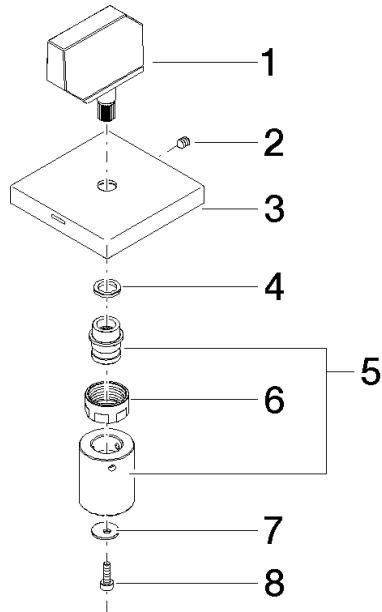

Zubehör - Dark Platinum gebürstet

90 20 70 062 92

Zubehör - Dark Platinum gebürstet

90 20 70 062 92

Zubehör - Dark Platinum gebürstet

90 20 70 062 92

Zubehör - Dark Platinum gebürstet

90 20 70 062 92

Produktversion ab 7/1/2022

Zubehör - Dark Platinum gebürstet

90 20 70 062 92

Ersatzteilstückliste

Produktversion ab 7/1/2022

Nr.	Artikelnummer	Benennung	Verbaumenge	Lieferzeit
	04 20 70 062 90-99	Zubehör - Dark Platinum gebürstet	8	30