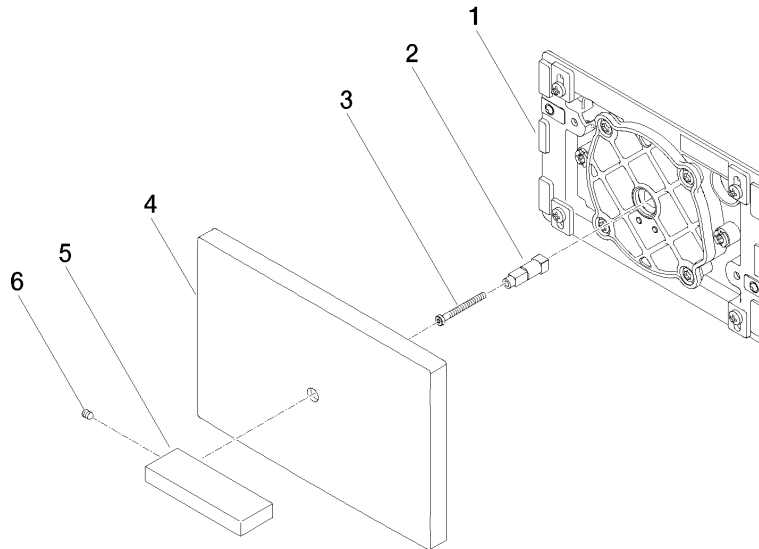

12 660 979

mm [inches]

12 660 979

Produktversion von 5/27/2021

Ersatzteile für die
anderen
Oberflächenvarianten
finden Sie hier:
Chrom

12 660 979

Ersatzteilstückliste

Produktversion von 5/27/2021