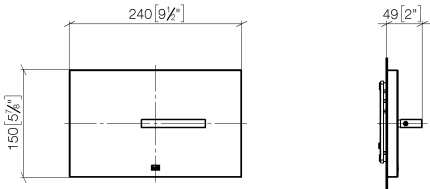

12 660 979

Passt zu: MEM, LULU, CL.1, IMO, TARA, LISSÉ, MADISON, VAIA, META, CYO

- Not available in the United States and Canada due to local code requirements. Please contact us for more information.
- Abdeckplatte 150 x 240 x 15 mm
- WC-Armatur mit Drehbetätigung und Zwei-Mengen-Technik (Vollspülung/Teilspülung)

12 660 979

mm [inches]

12 660 979

Produktversion von 5/27/2021

Ersatzteile für die
anderen
Oberflächenvarianten
finden Sie hier:
Chrom

12 660 979

Ersatzteilstückliste

Produktversion von 5/27/2021