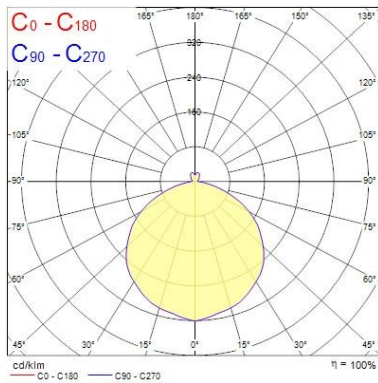

## PHOTOMETRY

0.5	1.58	E <sub>10</sub> <sup>(0)</sup> E <sub>10</sub> <sup>(C)</sup>	19990 1501
1.0	3.16	E <sub>10</sub> <sup>(0)</sup> E <sub>10</sub> <sup>(C)</sup>	4923 377
1.5	4.75	E <sub>10</sub> <sup>(0)</sup> E <sub>10</sub> <sup>(C)</sup>	2180 167
2.0	6.33	E <sub>10</sub> <sup>(0)</sup> E <sub>10</sub> <sup>(C)</sup>	1231 94
2.5	7.91	E <sub>10</sub> <sup>(0)</sup> E <sub>10</sub> <sup>(C)</sup>	798 60
3.0	9.49	E <sub>10</sub> <sup>(0)</sup> E <sub>10</sub> <sup>(C)</sup>	547 42

Distance [m]      Cone diameter [m]      Illuminance [lx]  
 — C0 - C180 (Half beam angle: 115.4°)