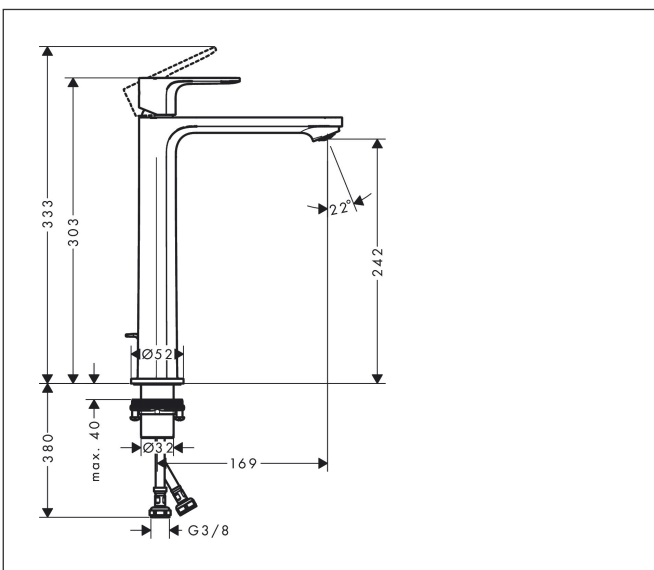

Merk	hansgrohe
Artikelnaam	<b>Rebris E</b> ééngreeps wastafelmengkraan 240 CoolStart EcoSmart+ voor waskommen met PopUp trekwaste
Art.nr.	72591670
Oppervlakte	Mat zwart
Netto prijs	246,15 EUR

## Kenmerken

- ComfortZone: 240
- voorsprong uitloop 169 mm
- uitloophoogte: 242 mm
- greepvariant: rechte greep
- vaste uitloop
- straalsoort: normale straal
- maximale doorstroomhoeveelheid bij 3 bar: 4 l/min
- keramisch kardoes
- pop-up afvoergarnituur G 1 ¼
- materiaal afvoergarnituur: synthetisch
- koud water met de greep in de middenpositie, bespaart energie en kosten
- inclusief extra lange hefboomarm 340 mm
- inclusief extra lange hefboomarm 340 mm
- de perlator kan gemakkelijk worden verwijderd met behulp van een muntstuk en zonder gereedschap
- EU taxonomie: max 6l/min - draagt substantieel bij aan duurzaamheid

## Maat tekeningen

## Stroomschema

Merk	hansgrohe
Artikelnaam	<b>Rebris E</b> ééngreeps wastafelmengkraan 240 CoolStart EcoSmart+ voor waskommen met PopUp trekwaste
Art.nr.	72591670
Oppervlakte	Mat zwart
Netto prijs	246,15 EUR