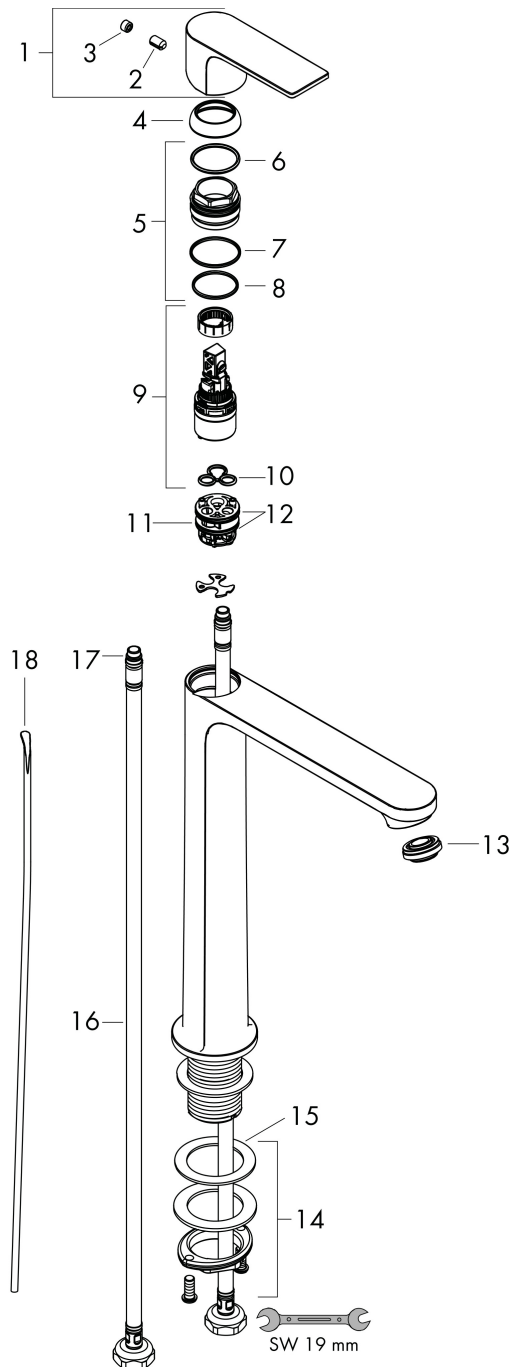

Merk	hansgrohe
Artikelnaam	Rebris E ééngreeps wastafelmengkraan 240 CoolStart EcoSmart+ voor waskommen met PopUp trekwaste
Art.nr.	72591670
Oppervlakte	Mat zwart
Netto prijs	246,15 EUR

Explosietekening voor bouwjaar: >06/22