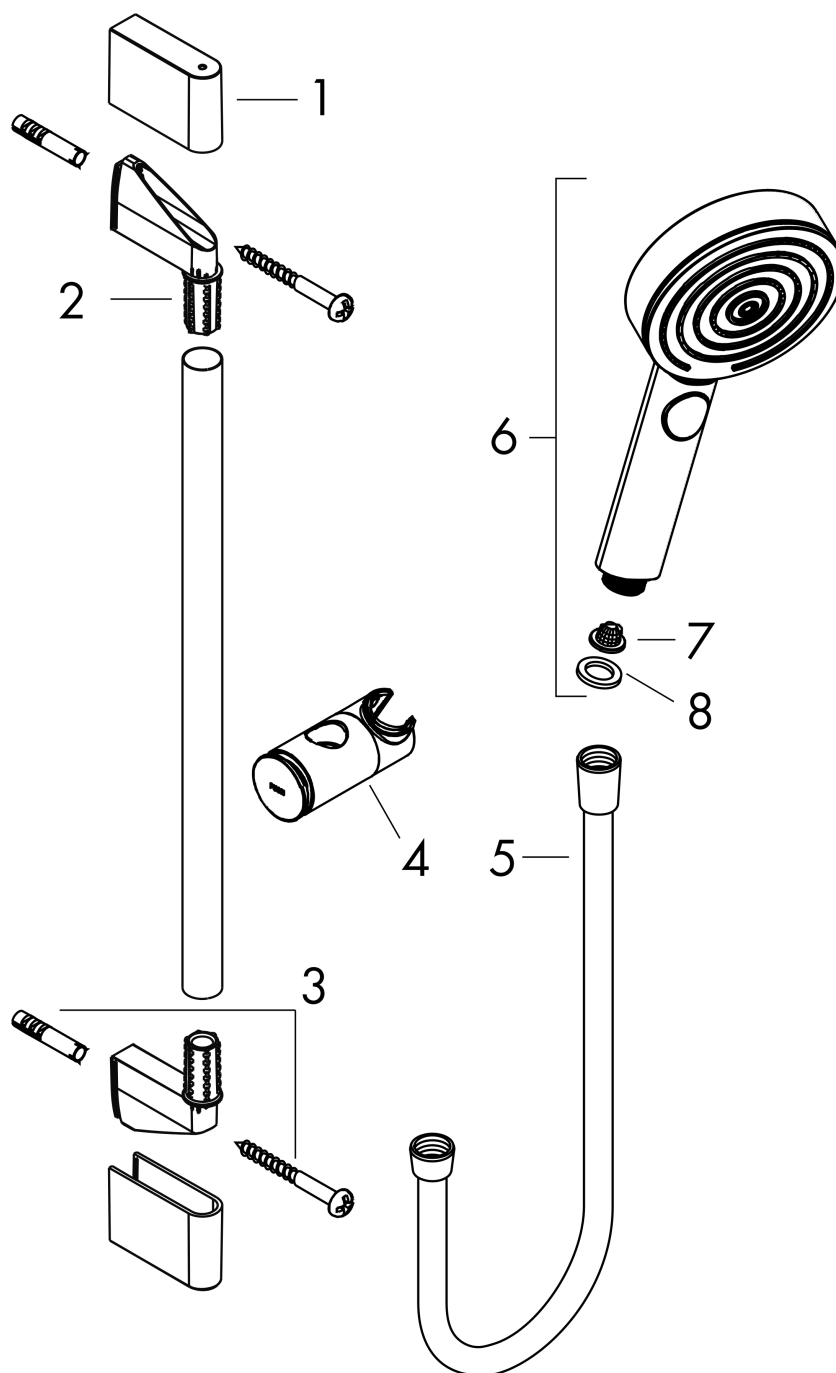

Pulsify Select S
doucheset 3jet Relaxation met glijstang 90 cm
 Finish: **chrom** Artikelnummer: **24170000**

Beschrijving

- bestaat uit: handdouche, doucheslang, schuifstuk, douchestang
- diameter handdouche 105 mm
- PowderRain, IntenseRain, massagestraal
- handige straalkeuze via Select-knop
- traploos in hoogte verstelbaar
- in hoogte verstelbaar schuifstuk met vergrendelend push-schuifstuk
- handdouchehouder van kunststof/metaal
- schuifknop draaibaar op de buis voor links- of rechtsom draaien
- wandhouders gemaakt van kunststof
- profielbuis: ronde
- buislengte: 959 mm
- diameter glijstang: 22 mm
- boorafstand: 915 mm
- doucheslang met conische moer aan beide uiteinden
- draaikoppeling voorkomt dat de slang in de knoop raakt

Artikeldetails

Vrijblijvende advies verkoopprijs excl. BTW	124,35 €
Vrijblijvende advies verkoopprijs incl. BTW	150,46 €

Technologie

Designprijzen

reddot winner 2021

Productfoto

Maattekening

Pulsify Select S
doucheset 3jet Relaxation met glijstang 90 cm
 Finish: **chrom** Artikelnummer: **24170000**

Doorstroombiagram

De verbruikswaarden werden in overeenstemming met de praktijk met de bijbehorende armaturen (thermostaat/mengkraan/inbouwventiel) gemeten.

Pulsify Select S
doucheset 3jet Relaxation met glijstang 90 cm
 Finish: **chrom** Artikelnummer: **24170000**

Explosietekening

Bouwjaar: >06/21

Pulsify Select S
doucheset 3jet Relaxation met glijstang 90 cm
 Finish: **chrom** Artikelnummer: **24170000**

Reserveonderdelenlijst

Bouwjaar: >06/21

Regel	Beschrijving	Artikelnummer	Prijs incl. BTW	VE
1	afdekkap	95217000	11,13 €	1
2	wandsteun	95218000	8,11 €	1
3	bevestigingsmateriaal	96179000	11,13 €	1
4	schuifstuk cpl.	93517000	55,90 €	1
5	doucheslang Isiflex'B 1,60 m	28276000	-	1
6	Handdouche	24110000	-	1
7	zeef	92672000	4,96 €	1
8	dichting	98058000	2,90 €	1
a	opvulschijf 7 mm	97450000	-	1