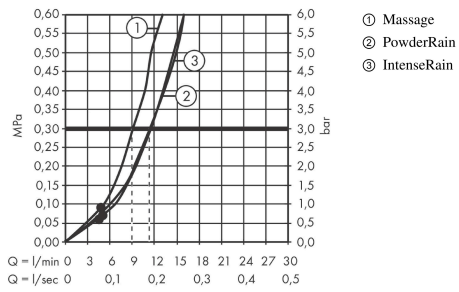

Pulsify Select S
doucheset 3jet Relaxation met glijstang 90 cm
 Finish: **chrom** Artikelnummer: **24170000**

Beschrijving

- bestaat uit: handdouche, doucheslang, schuifstuk, douchestang
- diameter handdouche 105 mm
- PowderRain, IntenseRain, massagestraal
- handige straalkeuze via Select-knop
- traploos in hoogte verstelbaar
- in hoogte verstelbaar schuifstuk met vergrendelend push-schuifstuk
- handdouchehouder van kunststof/metaal
- schuifknop draaibaar op de buis voor links- of rechtsom draaien
- wandhouders gemaakt van kunststof
- profielbuis: ronde
- buislengte: 959 mm
- diameter glijstang: 22 mm
- boorafstand: 915 mm
- doucheslang met conische moer aan beide uiteinden
- draaikoppeling voorkomt dat de slang in de knoop raakt

Artikeldetails

Vrijblijvende advies verkoopprijs excl. BTW	124,35 €
Vrijblijvende advies verkoopprijs incl. BTW	150,46 €

Technologie

Designprijzen

reddot winner 2021

Productfoto

Maattekening

Pulsify Select S
doucheset 3jet Relaxation met glijstang 90 cm
 Finish: **chrom** Artikelnummer: **24170000**

Doorstroombiagram

De verbruikswaarden werden in overeenstemming met de praktijk met de bijbehorende armaturen (thermostaat/mengkraan/inbouwventiel) gemeten.

Pulsify Select S
doucheset 3jet Relaxation met glijstang 90 cm
 Finish: **chrom** Artikelnummer: **24170000**