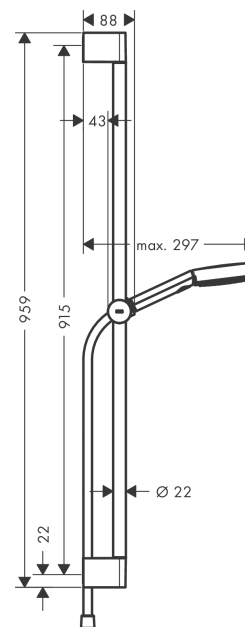

Pulsify Select S
doucheset 3jet Relaxation met glijstang 90 cm
 Finish: **chrom** Artikelnummer: **24170000**

Beschrijving

- bestaat uit: handdouche, doucheslang, schuifstuk, douchestang
- diameter handdouche 105 mm
- PowderRain, IntenseRain, massagestraal
- handige straalkeuze via Select-knop
- traploos in hoogte verstelbaar
- in hoogte verstelbaar schuifstuk met vergrendelend push-schuifstuk
- handdouchehouder van kunststof/metaal
- schuifknop draaibaar op de buis voor links- of rechtsom draaien
- wandhouders gemaakt van kunststof
- profielbuis: ronde
- buislengte: 959 mm
- diameter glijstang: 22 mm
- boorafstand: 915 mm
- doucheslang met conische moer aan beide uiteinden
- draaikoppeling voorkomt dat de slang in de knoop raakt

Artikeldetails

Vrijblijvende advies verkoopprijs excl. BTW	124,35 €
Vrijblijvende advies verkoopprijs incl. BTW	150,46 €

Technologie

Designprijzen

reddot winner 2021

Productfoto

Maattekening

Pulsify Select S
doucheset 3jet Relaxation met glijstang 90 cm
 Finish: **chrom** Artikelnummer: **24170000**

Doorstroombiagram

De verbruikswaarden werden in overeenstemming met de praktijk met de bijbehorende armaturen (thermostaat/mengkraan/inbouwventiel) gemeten.

Pulsify Select S
doucheset 3jet Relaxation met glijstang 90 cm
 Finish: **chrom** Artikelnummer: **24170000**

Explosietekening

Bouwjaar: >06/21

Pulsify Select S
doucheset 3jet Relaxation met glijstang 90 cm
 Finish: **chrom** Artikelnummer: **24170000**

Reserveonderdelenlijst

Bouwjaar: >06/21

Regel	Beschrijving	Artikelnummer	Prijs incl. BTW	VE
1	afdekkap	95217000	11,13 €	1
2	wandsteun	95218000	8,11 €	1
3	bevestigingsmateriaal	96179000	11,13 €	1
4	schuifstuk cpl.	93517000	55,90 €	1
5	doucheslang Isiflex'B 1,60 m	28276000	-	1
6	Handdouche	24110000	-	1
7	zeef	92672000	4,96 €	1
8	dichting	98058000	2,90 €	1
a	opvulschijf 7 mm	97450000	-	1