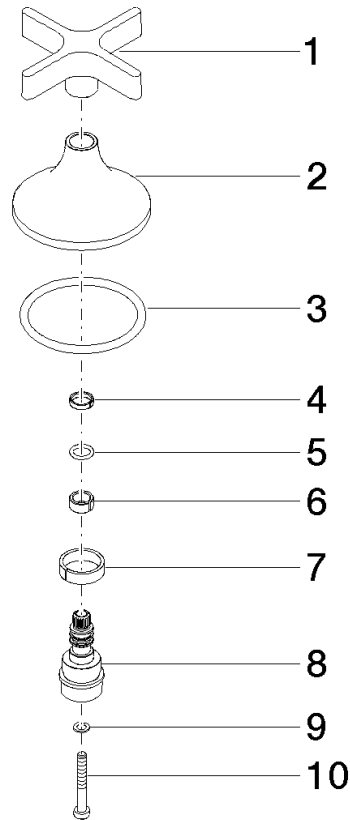

Handle for wall valve Neutral Ø 71 x 63 mm - Champagne (22kt Gold)

SPARE PARTS

90 20 80 014 00 Product version from 4/1/2025

	Champagne (22kt Gold)	90 20 80 014 00-47
	Chrome	90 20 80 014 00-00
	Brushed Platinum	90 20 80 014 00-06
	Dark Chrome	90 20 80 014 00-19
	Brushed Light Gold (PVD)	90 20 80 014 00-27
	Brushed Dark Brass (PVD)	90 20 80 014 00-39
	Brushed Champagne (22kt Gold)	90 20 80 014 00-46
	Brushed Dark Platinum	90 20 80 014 00-99

Handle for wall valve Neutral Ø 71 x 63 mm - Champagne (22kt Gold)

SPARE PARTS

90 20 80 014 00 Product version from 4/1/2025

Handle for wall valve Neutral Ø 71 x 63 mm - Champagne (22kt Gold)

SPARE PARTS

90 20 80 014 00 Product version from 4/1/2025

90 20 80 014 00 Product version from 4/1/2025

Parts for other finishes can be found here: [Chrome](#)

Spare parts list

No.	Item Number	Name	Quantity used	Delivery time
7	90 14 15 021 00 90	Ring Ø 19,5 x 5,4 mm -	1.00	14
2	09 27 80 010-47	rosette	1.00	82
3	09 14 10 084 90	O-Ring EPDM 70 48 x 3,5 mm -	1.00	14
8	09 29 06 119 90	Extension Ø 20 x 40 mm -	1.00	14
9	09 30 11 194 90	Lock washer Type S Ø 7 x 1 mm -	1.00	14
5	09 14 10 061 90	O-Ring EPDM 70 7,5 x 1,52 mm -	1.00	14
6	09 14 15 028 90	Guide ring Ø 1,5 x 5 mm -	1.00	14
10	09 30 30 158 90	Mounting Cylinder head screw with hexagon socket Low profile M4 x 30 mm -	1.00	14
4	09 28 10 170 90	Ring Ø 10,5 x 2,5 mm -	1.00	14
1	90 20 80 061 00-47	handle	1.00	-