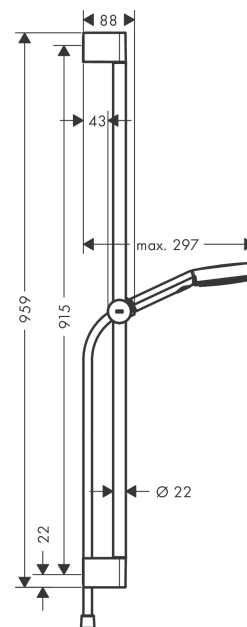

Pulsify Select S
doucheset 3jet Relaxation met glijstang 90 cm
 Finish: **Mat zwart** Artikelnummer: **24170670**

Beschrijving

- bestaat uit: handdouche, doucheslang, schuifstuk, douchestang
- diameter handdouche 105 mm
- PowderRain, IntenseRain, massagestraal
- handige straalkeuze via Select-knop
- traploos in hoogte verstelbaar
- in hoogte verstelbaar schuifstuk met vergrendelend push-schuifstuk
- handdouchehouder van kunststof/metaal
- schuifknop draaibaar op de buis voor links- of rechtsom draaien
- wandhouders gemaakt van kunststof
- profielbuis: ronde
- buislengte: 959 mm
- diameter glijstang: 22 mm
- boorafstand: 915 mm
- doucheslang met conische moer aan beide uiteinden
- draaikoppeling voorkomt dat de slang in de knoop raakt

Artikeldetails

Vrijblijvende advies verkoopprijs excl. BTW	174,15 €
Vrijblijvende advies verkoopprijs incl. BTW	210,72 €

Technologie

Designprijzen

reddot winner 2021

Productfoto

Maattekening

Pulsify Select S
doucheset 3jet Relaxation met glijstang 90 cm
 Finish: **Mat zwart** Artikelnummer: **24170670**

Doorstroombiagram

De verbruikswaarden werden in overeenstemming met de praktijk met de bijbehorende armaturen (thermostaat/mengkraan/inbouwventiel) gemeten.

Pulsify Select S
doucheset 3jet Relaxation met glijstang 90 cm
 Finish: **Mat zwart** Artikelnummer: **24170670**