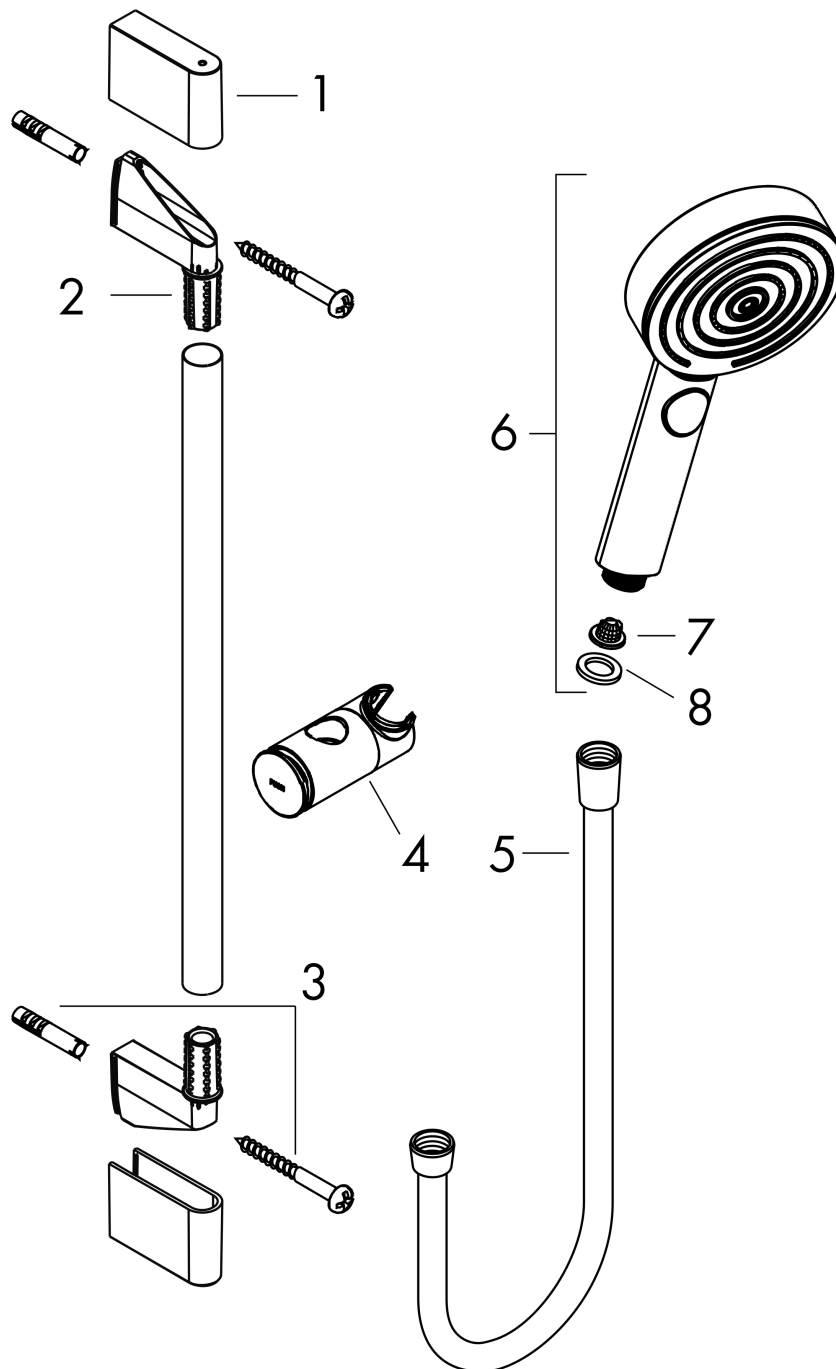

Pulsify Select S
doucheset 3jet Relaxation met glijstang 90 cm
 Finish: **Mat zwart** Artikelnummer: **24170670**

Beschrijving

- bestaat uit: handdouche, doucheslang, schuifstuk, douchestang
- diameter handdouche 105 mm
- PowderRain, IntenseRain, massagestraal
- handige straalkeuze via Select-knop
- traploos in hoogte verstelbaar
- in hoogte verstelbaar schuifstuk met vergrendelend push-schuifstuk
- handdouchehouder van kunststof/metaal
- schuifknop draaibaar op de buis voor links- of rechtsom draaien
- wandhouders gemaakt van kunststof
- profielbuis: ronde
- buislengte: 959 mm
- diameter glijstang: 22 mm
- boorafstand: 915 mm
- doucheslang met conische moer aan beide uiteinden
- draaikoppeling voorkomt dat de slang in de knoop raakt

Artikeldetails

Vrijblijvende advies verkoopprijs excl. BTW	174,15 €
Vrijblijvende advies verkoopprijs incl. BTW	210,72 €

Technologie

Designprijzen

reddot winner 2021

Productfoto

Maattekening

Pulsify Select S
doucheset 3jet Relaxation met glijstang 90 cm
 Finish: **Mat zwart** Artikelnummer: **24170670**

Doorstroombiagram

De verbruikswaarden werden in overeenstemming met de praktijk met de bijbehorende armaturen (thermostaat/mengkraan/inbouwventiel) gemeten.

Pulsify Select S
doucheset 3jet Relaxation met glijstang 90 cm
 Finish: **Mat zwart** Artikelnummer: **24170670**

Explosietekening

Bouwjaar: >06/21

Pulsify Select S
doucheset 3jet Relaxation met glijstang 90 cm
 Finish: **Mat zwart** Artikelnummer: **24170670**

Reserveonderdelenlijst

Bouwjaar: >06/21

Regel	Beschrijving	Artikelnummer	Prijs incl. BTW	VE
1	afdekkap	95217670	16,70 €	1
2	wandsteun	95218000	8,11 €	1
3	bevestigingsmateriaal	96179000	11,13 €	1
4	schuifstuk cpl.	93517670	82,28 €	1
5	doucheslang Isiflex'B 1,60 m	28276670	-	1
6	Handdouche	24110670	-	1
7	zeef	92672000	4,96 €	1
8	dichting	98058000	2,90 €	1
a	opvulschijf 7 mm	97450000	-	1