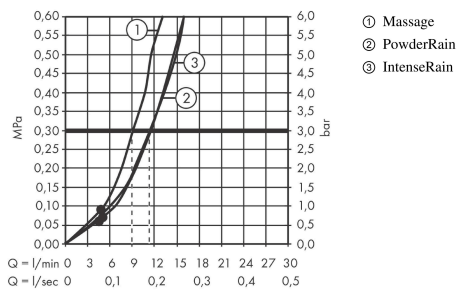

Pulsify Select S
doucheset 3jet Relaxation met glijstang 90 cm
 Finish: **Mat zwart** Artikelnummer: **24170670**

Beschrijving

- bestaat uit: handdouche, doucheslang, schuifstuk, douchestang
- diameter handdouche 105 mm
- PowderRain, IntenseRain, massagestraal
- handige straalkeuze via Select-knop
- traploos in hoogte verstelbaar
- in hoogte verstelbaar schuifstuk met vergrendelend push-schuifstuk
- handdouchehouder van kunststof/metaal
- schuifknop draaibaar op de buis voor links- of rechtsom draaien
- wandhouders gemaakt van kunststof
- profielbuis: ronde
- buislengte: 959 mm
- diameter glijstang: 22 mm
- boorafstand: 915 mm
- doucheslang met conische moer aan beide uiteinden
- draaikoppeling voorkomt dat de slang in de knoop raakt

Artikeldetails

Vrijblijvende advies verkoopprijs excl. BTW	174,15 €
Vrijblijvende advies verkoopprijs incl. BTW	210,72 €

Technologie

Designprijzen

reddot winner 2021

Productfoto

Maattekening

Pulsify Select S
doucheset 3jet Relaxation met glijstang 90 cm
 Finish: **Mat zwart** Artikelnummer: **24170670**

Doorstroombiagram

De verbruikswaarden werden in overeenstemming met de praktijk met de bijbehorende armaturen (thermostaat/mengkraan/inbouwventiel) gemeten.

Pulsify Select S
doucheset 3jet Relaxation met glijstang 90 cm
 Finish: **Mat zwart** Artikelnummer: **24170670**