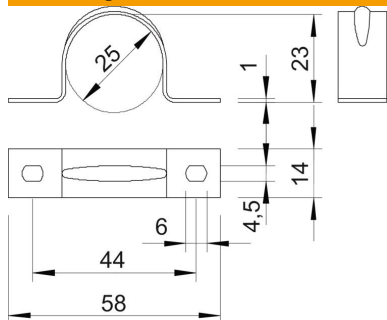

Technisch specificatieblad

Bevestigingsklem 605, middel, Alu

Artikelnummer: 1017861

Bevestigingsklem met twee voetjes 25mm

Alu Aluminium

Stamgegevens

Artikelnummer	1017861
Type	605 25 ALU
Omschrijving 1	Bevestigingsklem
Omschrijving 2	met twee voetjes
Fabrikant	OBO
Dimensie	25mm
Materiaal	aluminium
Kleinste verkoop-eenheid	100
Eenheid van hoeveelheid	Stuk
Gewicht	0,33 kg
Eenheid gewicht	kg/100 st.

Technisch specificatieblad

Bevestigingsklem 605, middel, Alu

Artikelnummer: 1017861

Afmetingen

Lengte	58 mm
Breedte	14 mm
Hoogte	23 mm
Maat A	58 mm
Maat B	44 mm
Maat b	14 mm
Maat D	25 mm
Maat d	4,5 mm
Afmeting e	6 mm
Afm. H	23 mm
Maat t	1 mm

Technische gegevens

Afstand tot de wand	nee
Aantal kabels/ buizen	1
Uitvoering	met twee voetjes
Type bevestiging voor diameter	Schroefgat 25
Geschikt in brandbeveiligingszone	nee
Halogenvrij met kunststof mantel	ja nee
Gatgrootte	4,5 x 6 mm
Materiaaldikte	1 mm
Nominale diameter	25 mm
Spanbereik D max.	25 mm
Spanbereik D min.	25 mm
UV-bestendig	ja