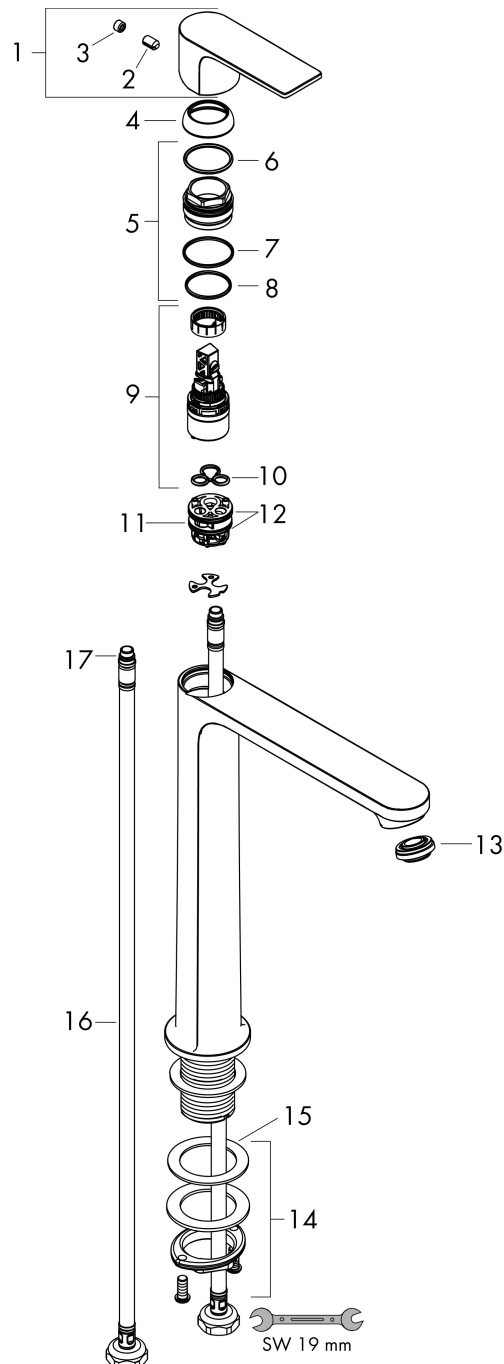

Merk	hansgrohe
Artikelnaam	Rebris E ééngreeps wastafelmengkraan 240 CoolStart voor waskommen zonder afvoer
Art.nr.	72583000
Oppervlakte	chrom
Netto prijs	191,18 EUR

Product foto

Kenmerken

- ComfortZone: 240
- voorsprong uitloop 169 mm
- uitloophoogte: 242 mm
- greepvariant: rechte greep
- vaste uitloop
- straalsoort: normale straal
- maximale doorstroomhoeveelheid bij 3 bar: 5 l/min
- keramisch kardoes
- koud water met de greep in de middenpositie, bespaart energie en kosten
- de perlator kan gemakkelijk worden verwijderd met behulp van een muntstuk en zonder gereedschap
- EU taxonomie: max 6l/min - draagt substantieel bij aan duurzaamheid

Maat tekeningen

Technologie

Certificaat

Merk	hansgrohe
Artikelnaam	Rebris E ééngreeps wastafelmengkraan 240 CoolStart voor waskommen zonder afvoer
Art.nr.	72583000
Oppervlakte	chrom
Netto prijs	191,18 EUR

Stroomschema

Merk	hansgrohe
Artikelnaam	Rebris E ééngreeps wastafelmengkraan 240 CoolStart voor waskommen zonder afvoer
Art.nr.	72583000
Oppervlakte	chrom
Netto prijs	191,18 EUR

Explosietekening voor bouwjaar: >06/22

Merk	hansgrohe
Artikelnaam	Rebris E ééngreeps wastafelmengkraan 240 CoolStart voor waskommen zonder afvoer
Art.nr.	72583000
Oppervlakte	chrom
Netto prijs	191,18 EUR

Onderdelen voor bouwjaar: >06/22

Pos	Beschrijving	Art.nr.	Prijs
1	greep	94644000	40,60
2	greepstop	95704000	3,00
3	inbusschroef M6x10 DIN 916	96029000	3,00
4	afdekkap	98863000	40,60
5	moer	98864000	32,70
6	O-ring 24x2	98388000	3,00
7	O-ring 27x1,5	92527000	7,70
8	O-ring 25x1,5	98146000	4,80
9	kardoes compl.	95973001	64,30
10	dichting	98865000	25,70
11	kardoesadapter	95975000	7,70
12	O-ring 23x2	98398000	3,00
13	perlator M24x1 (5 l/min)	94364000	7,70
14	schachtbevestigingsset compl. (Ø 32)	13961000	20,40
15	stelring	97548000	3,00
16	aansluitslang 600 mm M8x0,75 G3/8	96556000	20,40
17	O-ring 6,6x1,6	93019000	3,00
a	schachtverlenging	13898000	64,30