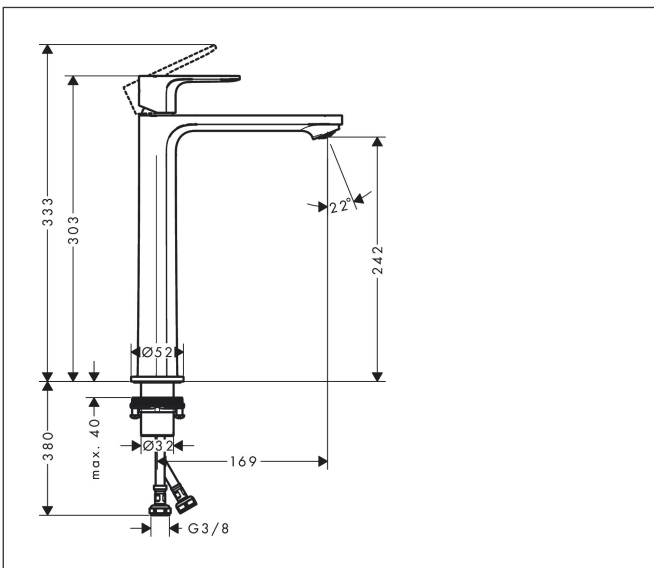

Merk	hansgrohe
Artikelnaam	Rebris E ééngreeps wastafelmengkraan 240 CoolStart voor waskommen zonder afvoer
Art.nr.	72583000
Oppervlakte	chrom
Netto prijs	191,18 EUR

Product foto

Kenmerken

- ComfortZone: 240
- voorsprong uitloop 169 mm
- uitloophoogte: 242 mm
- greepvariant: rechte greep
- vaste uitloop
- straalsoort: normale straal
- maximale doorstroomhoeveelheid bij 3 bar: 5 l/min
- keramisch kardoes
- koud water met de greep in de middenpositie, bespaart energie en kosten
- de perlator kan gemakkelijk worden verwijderd met behulp van een muntstuk en zonder gereedschap
- EU taxonomie: max 6l/min - draagt substantieel bij aan duurzaamheid

Maat tekeningen

Technologie

Certificaat

Merk	hansgrohe
Artikelnaam	Rebris E ééngreeps wastafelmengkraan 240 CoolStart voor waskommen zonder afvoer
Art.nr.	72583000
Oppervlakte	chrom
Netto prijs	191,18 EUR

Stroomschema

Merk	hansgrohe
Artikelnaam	Rebris E ééngreeps wastafelmengkraan 240 CoolStart voor waskommen zonder afvoer
Art.nr.	72583000
Oppervlakte	chrom
Netto prijs	191,18 EUR

Explosietekening voor bouwjaar: >06/22

Merk	hansgrohe
Artikelnaam	Rebris E ééngreeps wastafelmengkraan 240 CoolStart voor waskommen zonder afvoer
Art.nr.	72583000
Oppervlakte	chrom
Netto prijs	191,18 EUR

Onderdelen voor bouwjaar: >06/22

Pos	Beschrijving	Art.nr.	Prijs
1	greep	94644000	40,60
2	greepstop	95704000	3,00
3	inbusschroef M6x10 DIN 916	96029000	3,00
4	afdekkap	98863000	40,60
5	moer	98864000	32,70
6	O-ring 24x2	98388000	3,00
7	O-ring 27x1,5	92527000	7,70
8	O-ring 25x1,5	98146000	4,80
9	kardoes compl.	95973001	64,30
10	dichting	98865000	25,70
11	kardoesadapter	95975000	7,70
12	O-ring 23x2	98398000	3,00
13	perlator M24x1 (5 l/min)	94364000	7,70
14	schachtbevestigingsset compl. (Ø 32)	13961000	20,40
15	stelring	97548000	3,00
16	aansluitslang 600 mm M8x0,75 G3/8	96556000	20,40
17	O-ring 6,6x1,6	93019000	3,00
a	schachtverlenging	13898000	64,30