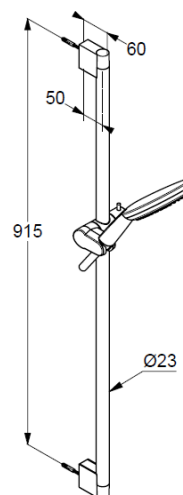

Anschlussgewinde G1/2

Siebdichtung

Brauseschlauch

kunststoffummantelt

mit Metalleffekt

mit konischen Müttern

verdrehicher

G1/2 x G1/2 x 1600mm

Wandstange 900mm

höhenverstellbare Handbrausehalterung

mit Befestigungsmaterial

zur starren Wandmontage

Produktabbildung/ Product picture

Maßzeichnung/ Dimensional drawing

Durchfluss/ Flow rate