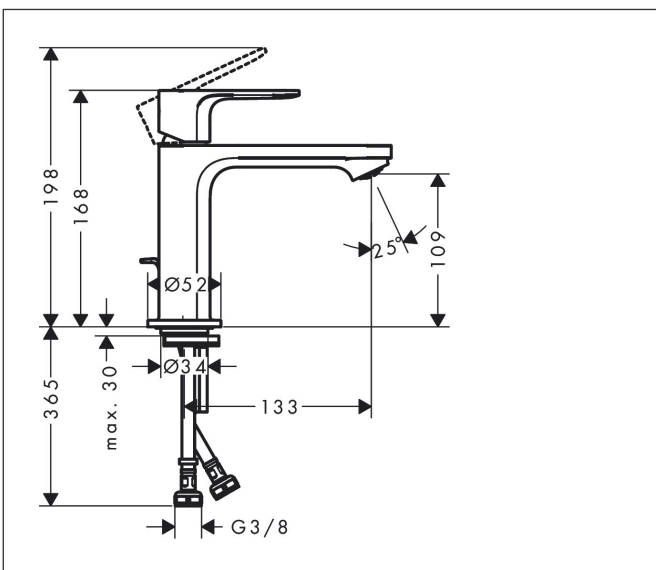

Merk hansgrohe
 Artikelnaam **Rebris E** ééngreeps wastafelmengkraan 110 CoolStart zonder afvoer
 Art.nr. 72560000
 Oppervlakte chroom
 Netto prijs 121,33 EUR

Product foto

Kenmerken

- ComfortZone: 110
- voorsprong uitloop 133 mm
- uitloophoogte: 109 mm
- greepvariant: rechte greep
- vaste uitloop
- straalsoort: normale straal
- maximale doorstroomhoeveelheid bij 3 bar: 5 l/min
- keramisch kardoes
- koud water met de greep in de middenpositie, bespaart energie en kosten
- de perlator kan gemakkelijk worden verwijderd met behulp van een muntstuk en zonder gereedschap
- EU taxonomie: max 6l/min - draagt substantieel bij aan duurzaamheid

Maat tekeningen

Technologie

Certificaat

Merk hansgrohe
 Artikelnaam **Rebris E** ééngreeps wastafelmengkraan 110 CoolStart zonder afvoer
 Art.nr. 72560000
 Oppervlakte chroom
 Netto prijs 121,33 EUR

Stroomschema

Merk	hansgrohe
Artikelnaam	Rebris E ééngreeps wastafelmengkraan 110 CoolStart zonder afvoer
Art.nr.	72560000
Oppervlakte	chrom
Netto prijs	121,33 EUR

Explosietekening voor bouwjaar: >06/22

Merk hansgrohe
 Artikelnaam **Rebris E** ééngreeps wastafelmengkraan 110 CoolStart zonder afvoer
 Art.nr. 72560000
 Oppervlakte chroom
 Netto prijs 121,33 EUR

Onderdelen voor bouwjaar: >06/22

Pos	Beschrijving	Art.nr.	Prijs
1	greep	94645000	40,60
2	inbusschroef M6x10 DIN 916	96029000	3,00
3	greepstop	95704000	3,00
4	afdekkap	98863000	40,60
5	moer	98864000	32,70
6	O-ring 24x2	98388000	3,00
7	O-ring 27x1,5	92527000	7,70
8	O-ring 25x1,5	98146000	4,80
9	kardoes compl.	95973001	64,30
10	kardoesadapter	95975000	7,70
11	O-ring 23x2	98398000	3,00
12	perlator M24x1 (5 l/min)	94364000	7,70
13	dichting Ø 42	98722000	4,80
14	schachtbevestigingsset compl.	96016000	25,70
15	schroef M8 x 68	97736000	4,80
16	aansluitslang 450 mm M8x0,75 G3/8	97206000	25,70
17	O-ring 6,6x1,6	93019000	3,00