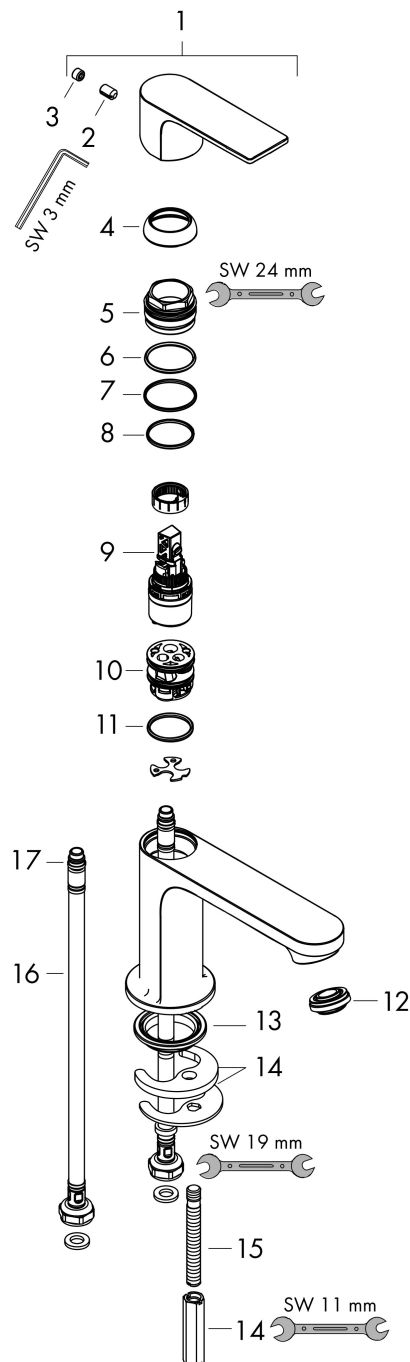

Merk hansgrohe
 Artikelnaam **Rebris E** ééngreeps wastafelmengkraan 110 CoolStart zonder afvoer
 Art.nr. 72560000
 Oppervlakte chroom
 Netto prijs 121,33 EUR

Product foto

Kenmerken

- ComfortZone: 110
- voorsprong uitloop 133 mm
- uitloophoogte: 109 mm
- greepvariant: rechte greep
- vaste uitloop
- straalsoort: normale straal
- maximale doorstroomhoeveelheid bij 3 bar: 5 l/min
- keramisch kardoes
- koud water met de greep in de middenpositie, bespaart energie en kosten
- de perlator kan gemakkelijk worden verwijderd met behulp van een muntstuk en zonder gereedschap
- EU taxonomie: max 6l/min - draagt substantieel bij aan duurzaamheid

Maat tekeningen

Technologie

Certificaat

Merk hansgrohe
 Artikelnaam **Rebris E** ééngreeps wastafelmengkraan 110 CoolStart zonder afvoer
 Art.nr. 72560000
 Oppervlakte chroom
 Netto prijs 121,33 EUR

Stroomschema

Merk	hansgrohe
Artikelnaam	Rebris E ééngreeps wastafelmengkraan 110 CoolStart zonder afvoer
Art.nr.	72560000
Oppervlakte	chrom
Netto prijs	121,33 EUR

Explosietekening voor bouwjaar: >06/22

Merk hansgrohe
 Artikelnaam **Rebris E** ééngreeps wastafelmengkraan 110 CoolStart zonder afvoer
 Art.nr. 72560000
 Oppervlakte chroom
 Netto prijs 121,33 EUR

Onderdelen voor bouwjaar: >06/22

Pos	Beschrijving	Art.nr.	Prijs
1	greep	94645000	40,60
2	inbusschroef M6x10 DIN 916	96029000	3,00
3	greepstop	95704000	3,00
4	afdekkap	98863000	40,60
5	moer	98864000	32,70
6	O-ring 24x2	98388000	3,00
7	O-ring 27x1,5	92527000	7,70
8	O-ring 25x1,5	98146000	4,80
9	kardoes compl.	95973001	64,30
10	kardoesadapter	95975000	7,70
11	O-ring 23x2	98398000	3,00
12	perlator M24x1 (5 l/min)	94364000	7,70
13	dichting Ø 42	98722000	4,80
14	schachtbevestigingsset compl.	96016000	25,70
15	schroef M8 x 68	97736000	4,80
16	aansluitslang 450 mm M8x0,75 G3/8	97206000	25,70
17	O-ring 6,6x1,6	93019000	3,00