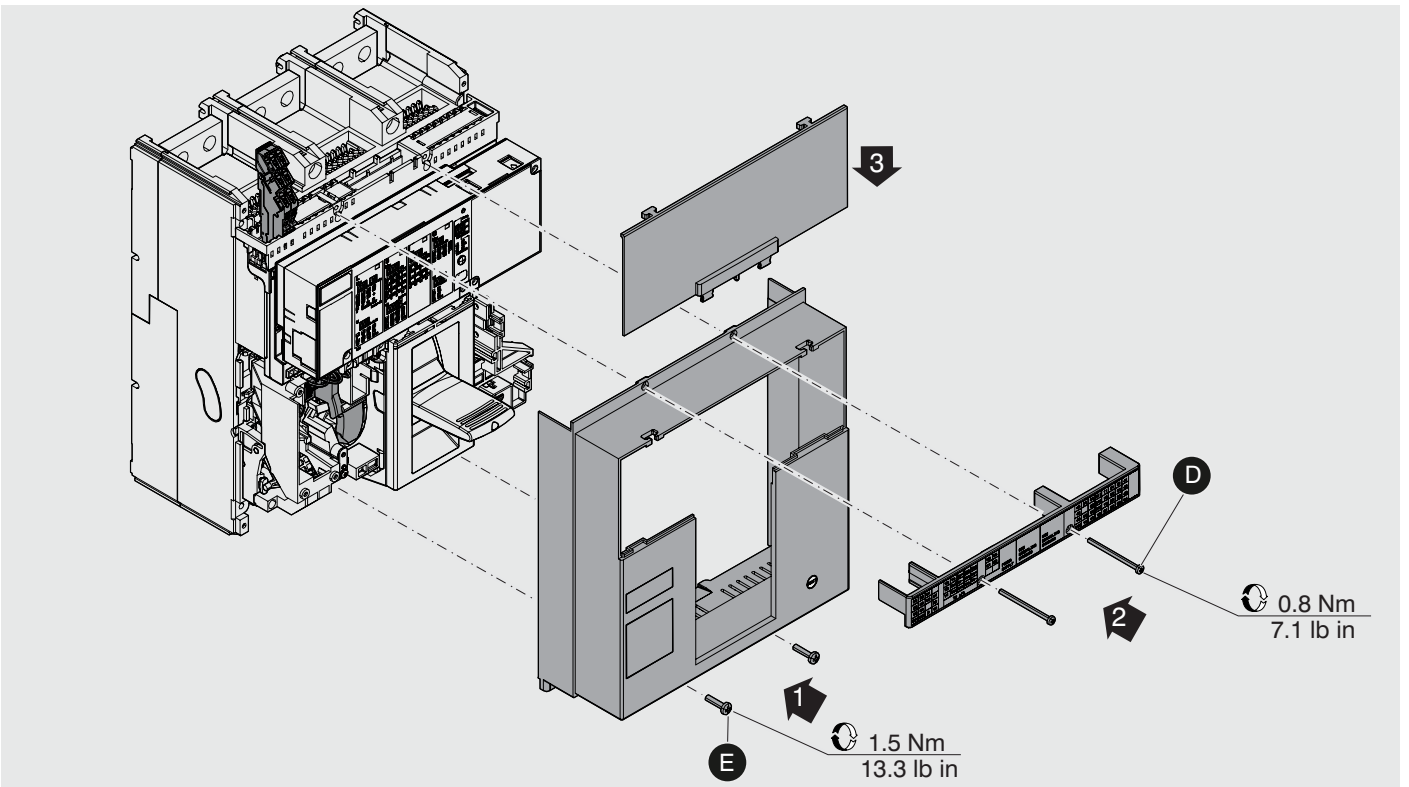

F

2

F

95	15	37	47	V3	Vn	Ge+	Szi	Ne-	24Vdc ONLY	K2	W4					25	D1	C11	11	21	31	41
96	16	38	48	V2	Rct	Ge-	Szo	Ne+		K1	W3					26		C13	12	22	32	42
98	18			V1	Gzo	Szc	Gzi	Rca								28	D2	C12	14	24	34	44
S51	SY	S4/1	S4/2	Trip Unit I/O				EKIP Supply				Module	Module	S52	YU YO2	YO	Q1	Q2	Q3	Q4		