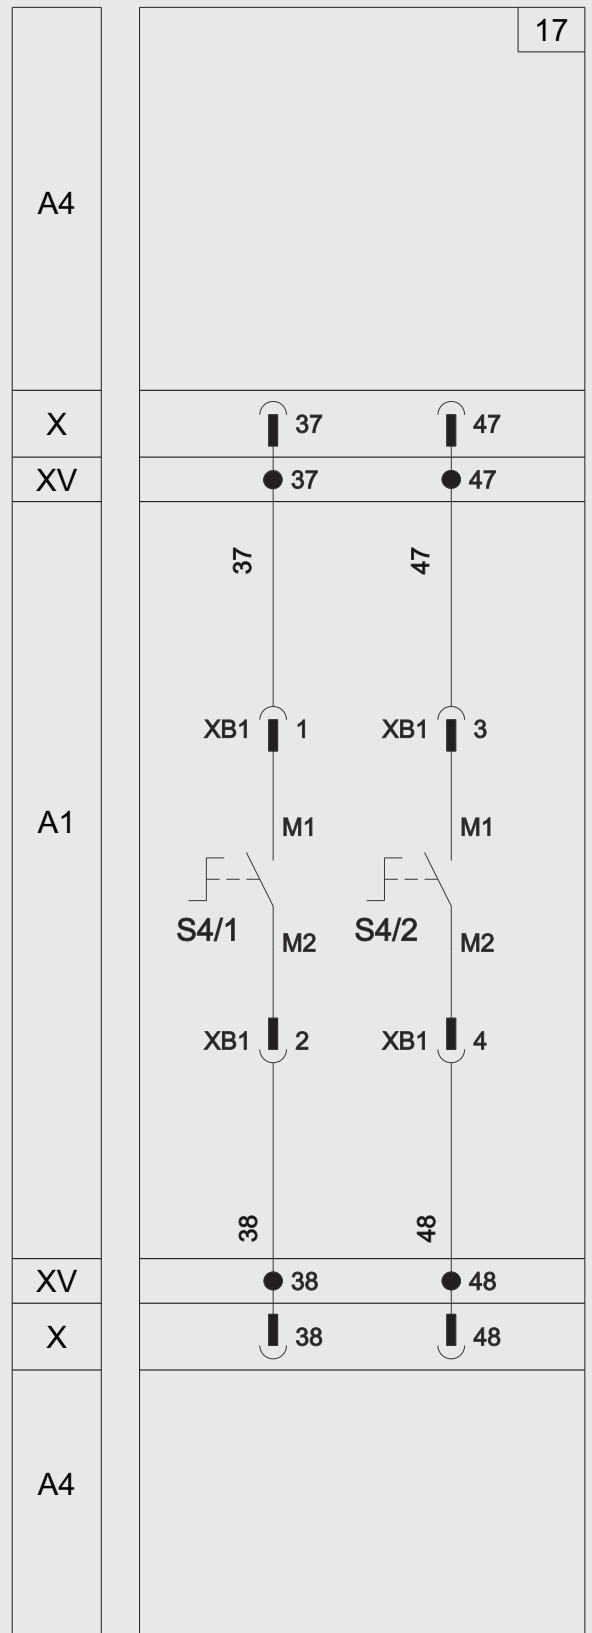

SACE Tmax XT

AUE - Contatti anticipati alla chiusura XT7.
AUE - Early contacts at closing XT7.
AUE - Verfrüht kontakte für die Einsschaltung XT7.
AUE - Contacts anticipé permettant la clôture XT7.
AUE - Contactos temprano para al cierre XT7.
AUE - 合闸预先动作辅助触点 XT7.

XT7

A

1

B

1

C

2

1

F

2

F

95	15	37	47	V3	Vn	Ge+	Szi	Ne-	24Vdc ONLY	K2	W4					25	D1	C11	11	21	31	41
96	16	38	48	V2	Rct	Ge-	Szo	Ne+		K1	W3					26		C13	12	22	32	42
98	18			V1	Gzo	Szc	Gzi	Rca								28	D2	C12	14	24	34	44
S51	SY	S4/1	S4/2	Trip Unit I/O				EKIP Supply				Module	Module	S52	YU YO2	YO	Q1	Q2	Q3	Q4		

6

W 7

W

8

W 9

W