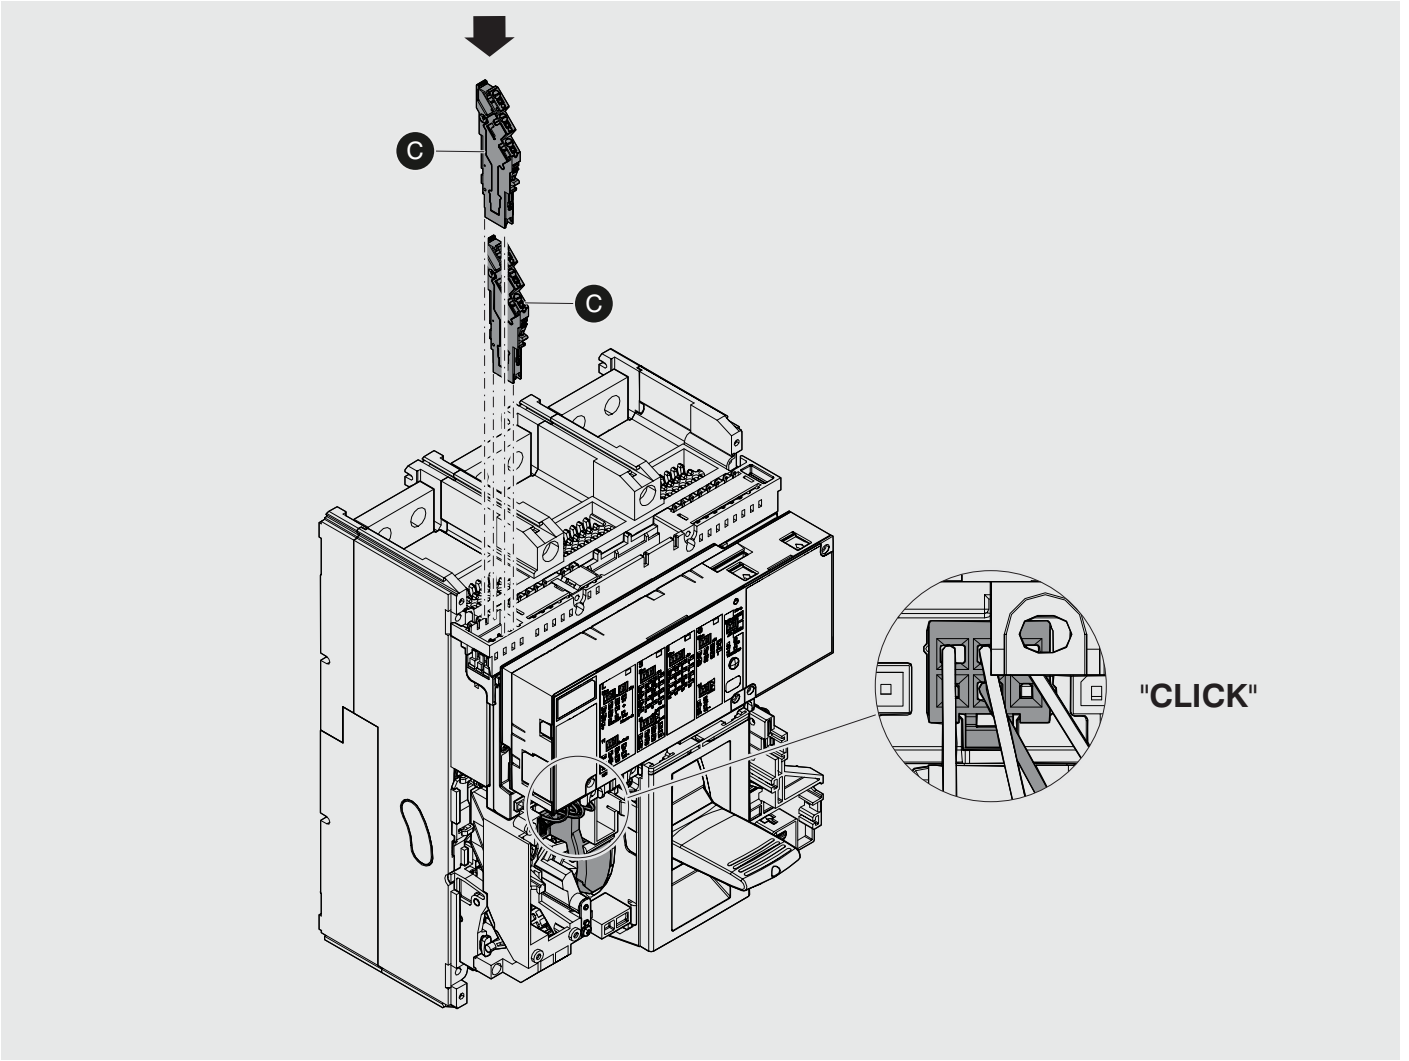

F

2

F

95	15	37	47	V3	Vn	Ge+	Szi	Ne-	24Vdc ONLY	K2	W4					25	D1	C11	11	21	31	41
96	16	38	48	V2	Rct	Ge-	Szo	Ne+		K1	W3					26		C13	12	22	32	42
98	18			V1	Gzo	Szc	Gzi	Rca								28	D2	C12	14	24	34	44
S51	SY	S4/1	S4/2	Trip Unit I/O				EKIP Supply				Module	Module	S52	YU YO2	YO	Q1	Q2	Q3	Q4		