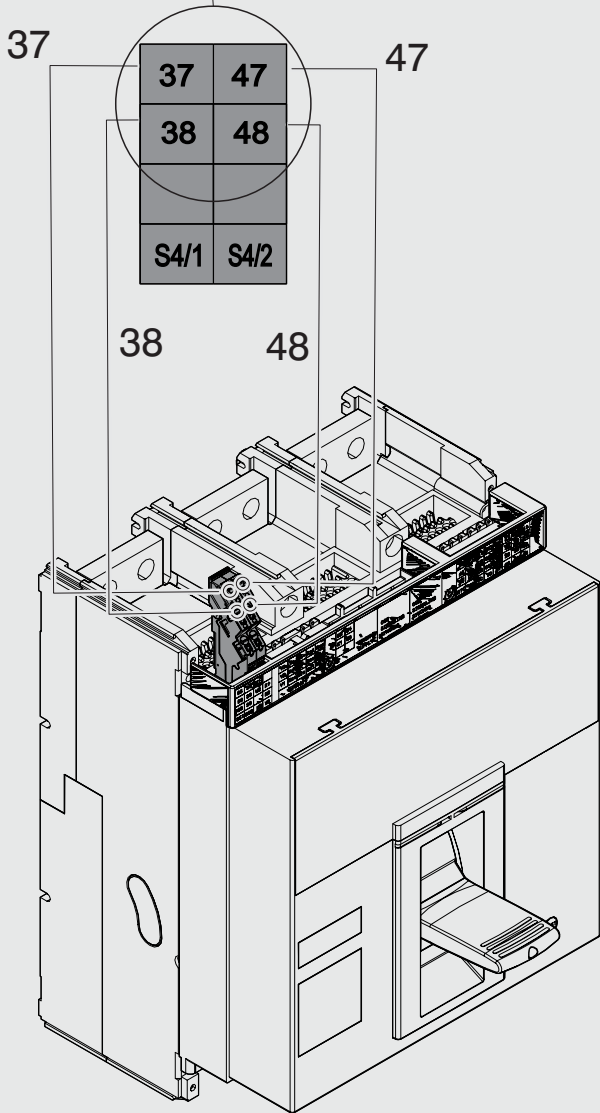

F

2

F

95	15	37	47	V3	Vn	Ge+	Szi	Ne-	24Vdc ONLY	K2	W4					25	D1	C11	11	21	31	41
96	16	38	48	V2	Rct	Ge-	Szo	Ne+		K1	W3					26		C13	12	22	32	42
98	18			V1	Gzo	Szc	Gzi	Rca								28	D2	C12	14	24	34	44
S51	SY	S4/1	S4/2	Trip Unit I/O				EKIP Supply				Module	Module	S52	YU YO2	YO	Q1	Q2	Q3	Q4		