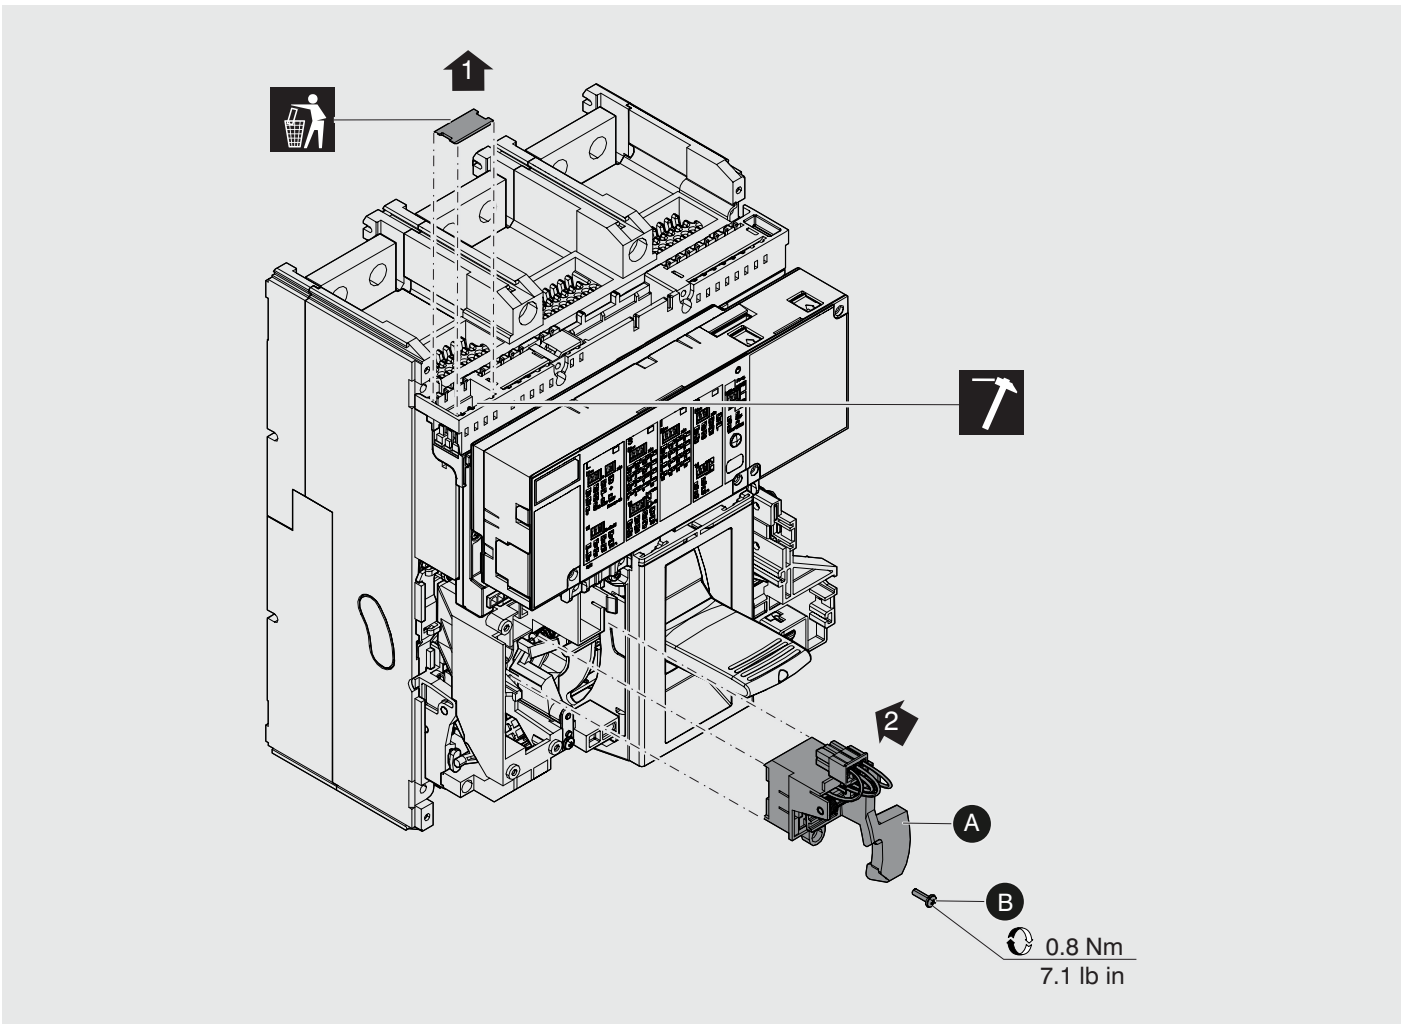

F

2

F

95	15	37	47	V3	Vn	Ge+	Szi	Ne-	24Vdc ONLY	K2	W4					25	D1	C11	11	21	31	41
96	16	38	48	V2	Rct	Ge-	Szo	Ne+		K1	W3					26		C13	12	22	32	42
98	18			V1	Gzo	Szc	Gzi	Rca								28	D2	C12	14	24	34	44
S51	SY	S4/1	S4/2	Trip Unit I/O				EKIP Supply				Module	Module	S52	YU YO2	YO	Q1	Q2	Q3	Q4		