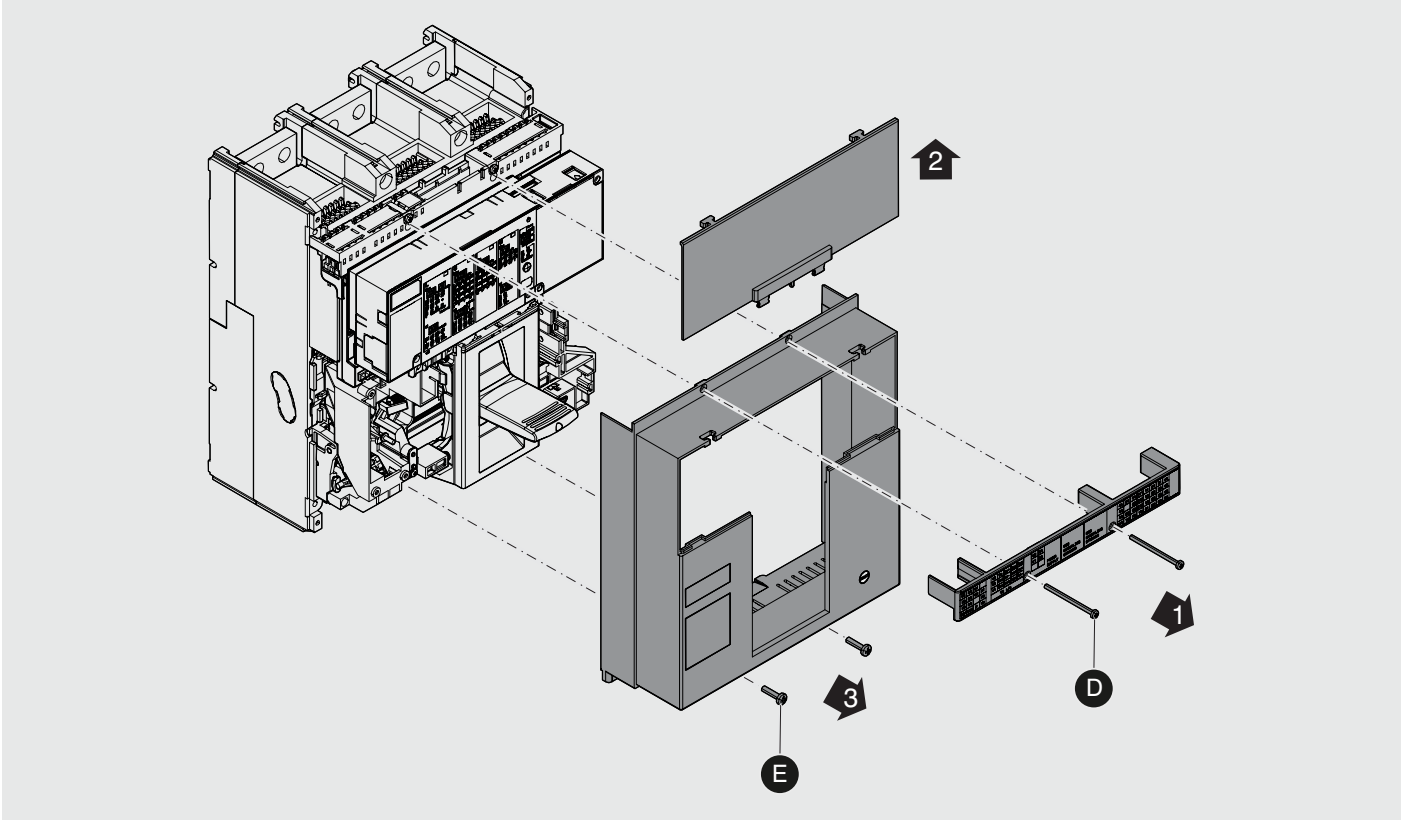

F

2

F

95	15	37	47	V3	Vn	Ge+	Szi	Ne-	24Vdc ONLY	K2	W4					25	D1	C11	11	21	31	41
96	16	38	48	V2	Rct	Ge-	Szo	Ne+		K1	W3					26		C13	12	22	32	42
98	18			V1	Gzo	Szc	Gzi	Rca								28	D2	C12	14	24	34	44
S51	SY	S4/1	S4/2	Trip Unit I/O				EKIP Supply				Module	Module	S52	YU YO2	YO	Q1	Q2	Q3	Q4		