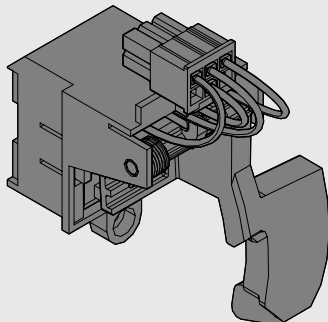

SACE Tmax XT

AUE - Contatti anticipati alla chiusura XT7.
AUE - Early contacts at closing XT7.
AUE - Verfrüht kontakte für die Einsschaltung XT7.
AUE - Contacts anticipé permettant la clôture XT7.
AUE - Contactos temprano para al cierre XT7.
AUE - 合闸预先动作辅助触点 XT7.

XT7

A

1

B

1

C

2

1