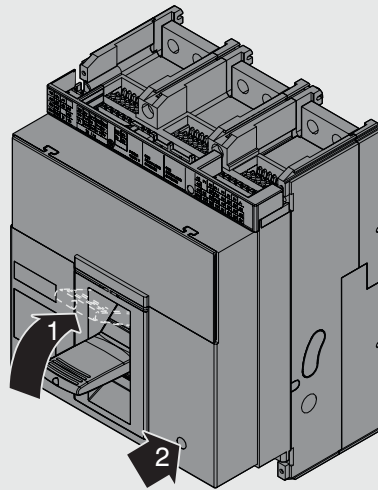

SACE Tmax XT

AUE - Contatti anticipati alla chiusura XT7.
AUE - Early contacts at closing XT7.
AUE - Verfrüht kontakte für die Einsschaltung XT7.
AUE - Contacts anticipé permettant la clôture XT7.
AUE - Contactos temprano para al cierre XT7.
AUE - 合闸预先动作辅助触点 XT7.

XT7