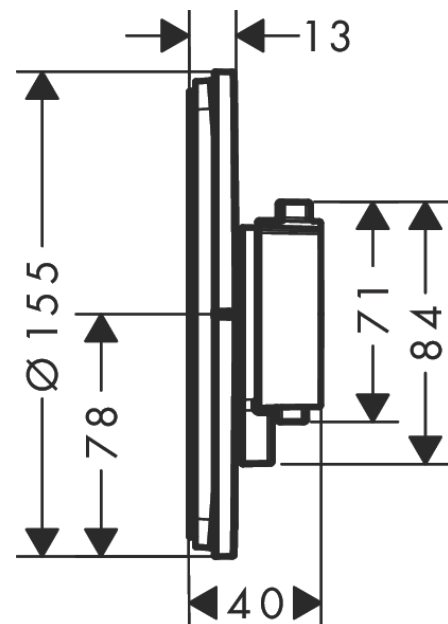

ShowersSelect Comfort S
thermostaat inbouw voor 2 functies
 Finish: **Mat zwart** Artikelnummer: **15554670**

Beschrijving

- gelijktijdig gebruik van verschillende functies
- comfortabel in-/uitschakelen van douches met grote Select-knop
- waterhoeveelheidsregeling met stop-functie
- thermostaatkardoes, start-/stopkraan
- doorstroomhoeveelheid onderuitloop: 20 l/min
- maximale doorstroomhoeveelheid bij 3 bar: 22,1 l/min
- rozet kan worden uitgelijnd met +/- 3°
- eenvoudige installatie dankzij voorgemonteerd functieblok
- grepen altijd op dezelfde hoogte ongeacht de installatiediepte van het inbouwdeel
- Veiligheidsblokkering bij 40°C
- temperatuurbegrenzing instelbaar
- de thermostaat biedt de mogelijkheid tot thermische desinfectie
- materiaal knop: metaal
- materiaal grepen: metaal
- aansluiting: inbouwdeel iBox universal 2 (# 01500180)
- thermostaat wordt geleverd met knoppen Rain klein, Rain groot, handdouche, Waterval, bad
- Kiwa K11292_Thermostatic Mixers EN1111

Artikeldetails

Vrijblijvende advies verkoopprijs excl. BTW	1.043,00 €
Vrijblijvende advies verkoopprijs incl. BTW	1.262,03 €

Technologie

Designprijzen

Productfoto

Maattekening

ShowerSelect Comfort S
thermostaat inbouw voor 2 functies
 Finish: **Mat zwart** Artikelnummer: **15554670**

Doorstroomdiagram

ShowerSelect Comfort S
thermostaat inbouw voor 2 functies
 Finish: **Mat zwart** Artikelnummer: **15554670**

Explosietekening

Bouwjaar: >09/23

ShowerSelect Comfort S
thermostaat inbouw voor 2 functies
 Finish: **Mat zwart** Artikelnummer: **15554670**