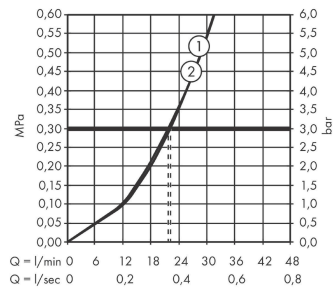

ShowersSelect Comfort S
thermostaat inbouw voor 2 functies
 Finish: **Mat zwart** Artikelnummer: **15554670**

Beschrijving

- gelijktijdig gebruik van verschillende functies
- comfortabel in-/uitschakelen van douches met grote Select-knop
- waterhoeveelheidsregeling met stop-functie
- thermostaatkardoes, start-/stopkraan
- doorstroomhoeveelheid onderuitloop: 20 l/min
- maximale doorstroomhoeveelheid bij 3 bar: 22,1 l/min
- rozet kan worden uitgelijnd met +/- 3°
- eenvoudige installatie dankzij voorgemonteerd functieblok
- grepen altijd op dezelfde hoogte ongeacht de installatiediepte van het inbouwdeel
- Veiligheidsblokkering bij 40°C
- temperatuurbegrenzing instelbaar
- de thermostaat biedt de mogelijkheid tot thermische desinfectie
- materiaal knop: metaal
- materiaal grepen: metaal
- aansluiting: inbouwdeel iBox universal 2 (# 01500180)
- thermostaat wordt geleverd met knoppen Rain klein, Rain groot, handdouche, Waterval, bad
- Kiwa K11292_Thermostatic Mixers EN1111

Artikeldetails

Vrijblijvende advies verkoopprijs excl. BTW	1.043,00 €
Vrijblijvende advies verkoopprijs incl. BTW	1.262,03 €

Technologie

Designprijzen

Productfoto

Maattekening

ShowerSelect Comfort S
thermostaat inbouw voor 2 functies
 Finish: **Mat zwart** Artikelnummer: **15554670**

Doorstroomdiagram

ShowerSelect Comfort S
thermostaat inbouw voor 2 functies
 Finish: **Mat zwart** Artikelnummer: **15554670**

Explosietekening

Bouwjaar: >09/23

ShowerSelect Comfort S
thermostaat inbouw voor 2 functies
 Finish: **Mat zwart** Artikelnummer: **15554670**