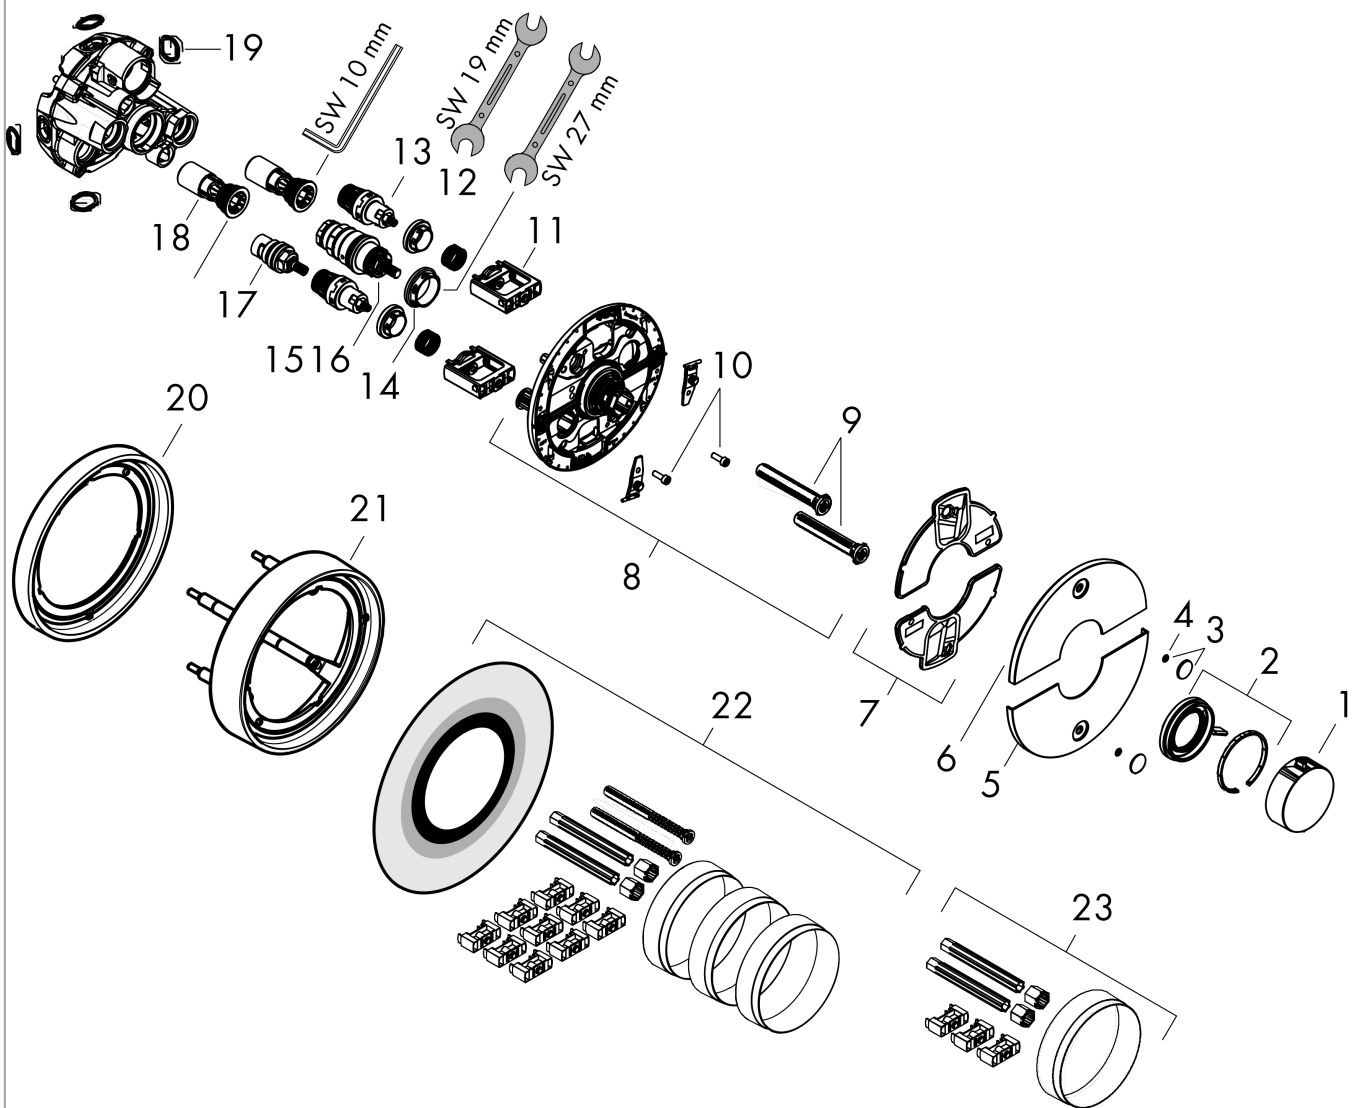

Doorstroomdiagram

ShowerSelect Comfort S
thermostaat inbouw voor 2 functies
 Finish: **Mat zwart** Artikelnummer: **15554670**

Explosietekening

Bouwjaar: >09/23

ShowerSelect Comfort S
thermostaat inbouw voor 2 functies
 Finish: **Mat zwart** Artikelnummer: **15554670**

Reserveonderdelenlijst

Bouwjaar: >09/23

Regel	Beschrijving	Artikelnummer	Prijs incl. BTW	VE
1	thermostaatgreep	94931670	44,89 €	1
2	greep	94932670	32,79 €	1
3	symbolset	94924670	51,79 €	1
4	O-ring 3,1x1,6	94927000	4,96 €	1
5	drukschakelaar	94978670	82,28 €	1
6	drukschakelaar	94970670	82,28 €	1
7	dichtingsset	94933000	4,96 €	1
8	rozetdrager	94972000	99,58 €	1
9	compensatieset	94930000	8,11 €	1
10	cilinderkopschroef M4x12	94929000	4,96 €	1
11	Select-Adapter	94900000	22,39 €	1
12	moer	98368000	11,13 €	1
13	bovendeel	95758000	99,58 €	1
14	moer	98913000	17,91 €	1
15	temperatuur regeleenheid	98282000	99,58 €	1
16	regeleenheid voor verwisselde aansluitingen	92373000	247,57 €	1
17	bovendeel rechts sluitend	94009000	35,82 €	1
18	service eenheid	94928000	27,95 €	1
19	O-ring 16x2,5	98134000	2,90 €	1
20	verlengset 5 mm	13614670	-	1
21	verlengset 22 mm	13624670	-	1
22	verlengset 25 - 75 mm	13632000	-	1
23	verlengset 25 mm	13638000	-	1
a	Basisset	01500180	-	1
b	servicesleutel	87567000	2,90 €	1
c	adapterset	13588000	-	1