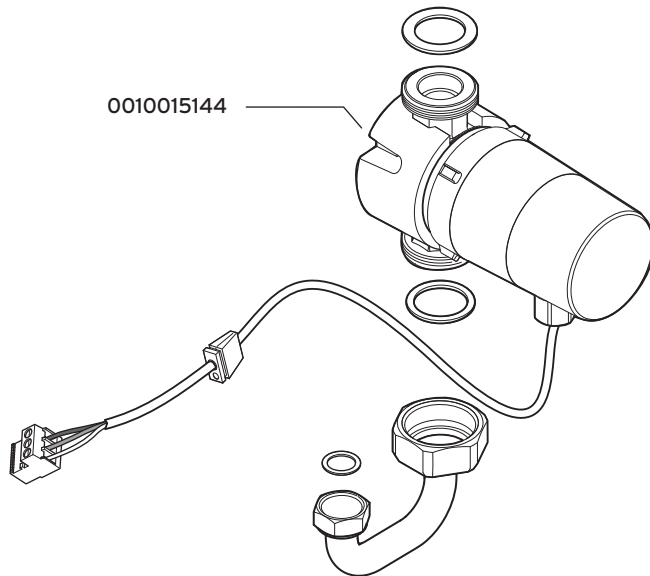

0010015144

This circulator is suitable for drinking water only.
 Diese Umwälzpumpe ist nur für Trinkwasser geeignet.
 Ce circulateur convient seulement pour l'eau potable.
 Тази циркуляционна помпа е подходяща само за питейна вода.
 Toto oběhové čerpadlo je vhodné pouze pro pitnou vodu.
 Denne cirkulationspumpe er kun egnet til drikkevand.
 Ο παρών κυκλοφορητής είναι κατάλληλος μόνο για πόσιμο νερό.
 Circulador adecuado solamente para agua potable.
 See ringluspump sobib kasutamiseks üksnes joogivee puhul.
 Tämä kiertovesipumppu soveltuu ainoastaan talousvedelle.
 Níl an caidéal imshruthaithe seo oiriúnach d'uisce óil.
 Crpka je predviđena samo za potrošnu toplu vodu.
 Ez a keringetőszivattyú kizárólag ivóníz keringetésére alkalmas.
 Questo circolatore è indicato solo per l'acqua potabile.
 Šis apytakinis siurblys tinkamas tik geriamajam vandeniui.
 Šis cirkulācijas sūkņis paredzēts tikai dzeramajam ūdenim.
 Dan iċ-cirkolatur huwa tajjeb għall-ilma tax-xorb biss.
 Deze circulatiepomp is uitsluitend geschikt voor drinkwater.
 Ta pompa cyrkulacyjna jest przeznaczona wyłącznie dla wody pitnej.
 Esta bomba de circulação destina-se apenas a água potável.
 Această pompă de circulație este indicată numai pentru apă potabilă.
 Toto obehové čerpadlo je vhodné len pre pitnú vodu.
 Ta črpalka je primerna samo za pitno vodo.
 Denna cirkulationspump är endast avsedd för dricksvatten.
 Bu sirkulasyon pompası sadece şebeke suyu için uygundur.