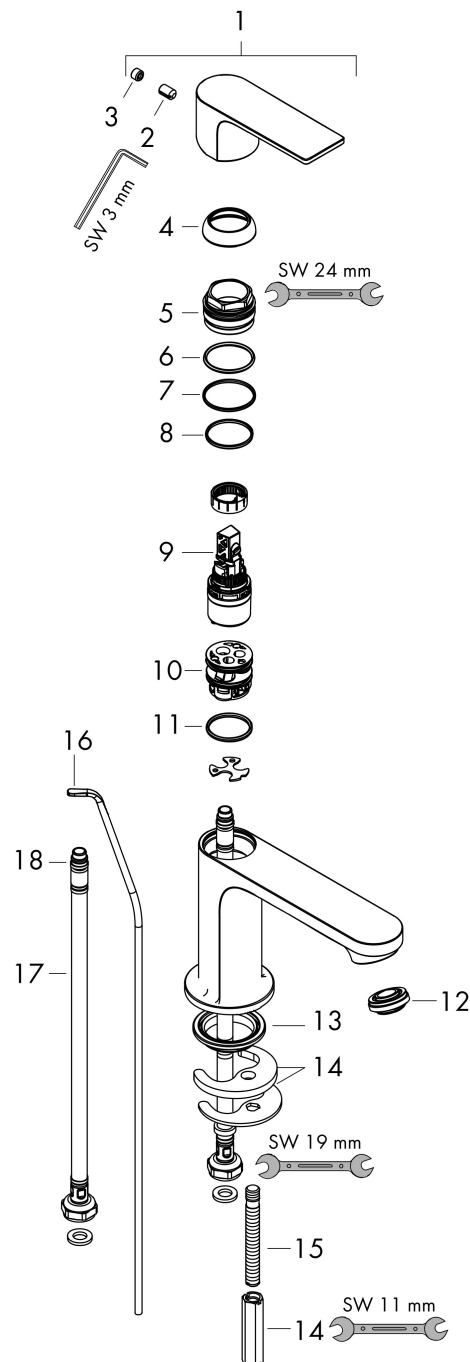

Merk	hansgrohe
Artikelnaam	Rebris E ééngreeps wastafelmengkraan 110 CoolStart EcoSmart+ met PopUp trekwaste
Art.nr.	72589000
Oppervlakte	chrom
Netto prijs	127,09 EUR

Product foto

Kenmerken

- ComfortZone: 110
- voorsprong uitloop 133 mm
- uitloophoogte: 109 mm
- greepvariant: rechte greep
- vaste uitloop
- straalsoort: normale straal
- maximale doorstroomhoeveelheid bij 3 bar: 4 l/min
- keramisch kardoes
- pop-up afvoergarnituur G 1 ¼
- materiaal afvoergarnituur: synthetisch
- koud water met de greep in de middenpositie, bespaart energie en kosten
- de perlator kan gemakkelijk worden verwijderd met behulp van een muntstuk en zonder gereedschap
- EU taxonomie: max 6l/min - draagt substantieel bij aan duurzaamheid

Maat tekeningen

Technologie

Certificaat

Merk hansgrohe
 Artikelnaam **Rebris E** ééngreeps wastafelmengkraan 110 CoolStart EcoSmart+ met PopUp trekwaste
 Art.nr. 72589000
 Oppervlakte chroom
 Netto prijs 127,09 EUR

Stroomschema

Merk	hansgrohe
Artikelnaam	Rebris E ééngreeps wastafelmengkraan 110 CoolStart EcoSmart+ met PopUp trekwaste
Art.nr.	72589000
Oppervlakte	chrom
Netto prijs	127,09 EUR

Explosietekening voor bouwjaar: >06/22