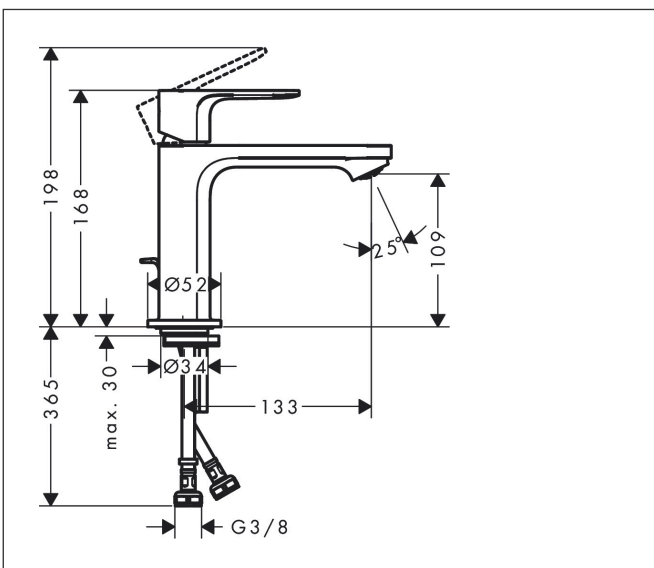

Merk	hansgrohe
Artikelnaam	Rebris E ééngreeps wastafelmengkraan 110 CoolStart EcoSmart+ met PopUp trekwaste
Art.nr.	72589000
Oppervlakte	chrom
Netto prijs	127,09 EUR

Product foto

Kenmerken

- ComfortZone: 110
- voorsprong uitloop 133 mm
- uitloophoogte: 109 mm
- greepvariant: rechte greep
- vaste uitloop
- straalsoort: normale straal
- maximale doorstroomhoeveelheid bij 3 bar: 4 l/min
- keramisch kardoes
- pop-up afvoergarnituur G 1 ¼
- materiaal afvoergarnituur: synthetisch
- koud water met de greep in de middenpositie, bespaart energie en kosten
- de perlator kan gemakkelijk worden verwijderd met behulp van een muntstuk en zonder gereedschap
- EU taxonomie: max 6l/min - draagt substantieel bij aan duurzaamheid

Maat tekeningen

Technologie

Certificaat

Merk hansgrohe
 Artikelnaam **Rebris E** ééngreeps wastafelmengkraan 110 CoolStart EcoSmart+ met PopUp trekwaste
 Art.nr. 72589000
 Oppervlakte chroom
 Netto prijs 127,09 EUR

Stroomschema

Merk	hansgrohe
Artikelnaam	Rebris E ééngreeps wastafelmengkraan 110 CoolStart EcoSmart+ met PopUp trekwaste
Art.nr.	72589000
Oppervlakte	chrom
Netto prijs	127,09 EUR

Explosietekening voor bouwjaar: >06/22