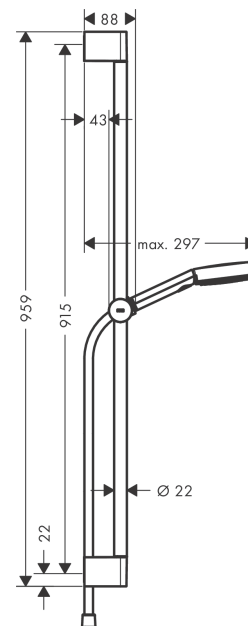

Pulsify Select S
doucheset Relaxation EcoSmart met glijstang 90 cm
 Finish: **Mat zwart** Artikelnummer: **24171670**

Beschrijving

- bestaat uit: handdouche, doucheslang, schuifstuk, douchestang
- diameter handdouche 105 mm
- PowderRain, IntenseRain, massagestraal
- handige straalkeuze via Select-knop
- traploos in hoogte verstelbaar
- in hoogte verstelbaar schuifstuk met vergrendelend push-schuifstuk
- handdouchehouder van kunststof/metaal
- schuifknop draaibaar op de buis voor links- of rechtsom draaien
- wandhouders gemaakt van kunststof
- profielbuis: ronde
- buislengte: 959 mm
- diameter glijstang: 22 mm
- boorafstand: 915 mm
- doucheslang met conische moer aan beide uiteinden
- draaikoppeling voorkomt dat de slang in de knoop raakt
- EU taxonomie: max. 8l/min

Artikeldetails

Vrijblijvende advies verkoopprijs excl. BTW	174,15 €
Vrijblijvende advies verkoopprijs incl. BTW	210,72 €

Technologie

Designprijzen

reddot winner 2021

Productfoto

Maattekening

Pulsify Select S
doucheset Relaxation EcoSmart met glijstang 90 cm
 Finish: **Mat zwart** Artikelnummer: **24171670**

Doorstroomdiagram

De verbruikswaarden werden in overeenstemming met de praktijk met de bijbehorende armaturen (thermostaat/mengkraan/inbouwventiel) gemeten.

Pulsify Select S
doucheset Relaxation EcoSmart met glijstang 90 cm
 Finish: **Mat zwart** Artikelnummer: **24171670**

Explosietekening

Bouwjaar: >06/21

Pulsify Select S
doucheset Relaxation EcoSmart met glijstang 90 cm
 Finish: **Mat zwart** Artikelnummer: **24171670**

Reserveonderdelenlijst

Bouwjaar: >06/21

Regel	Beschrijving	Artikelnummer	Prijs incl. BTW	VE
1	afdekkap	95217670	16,70 €	1
2	wandsteun	95218000	8,11 €	1
3	bevestigingsmateriaal	96179000	11,13 €	1
4	schuifstuk cpl.	93517670	82,28 €	1
5	doucheslang Isiflex'B 1,60 m	28276670	-	1
6	Handdouche	24111670	-	1
7	zeef	92672000	4,96 €	1
8	dichting	98058000	2,90 €	1
a	opvulschijf 7 mm	97450000	-	1