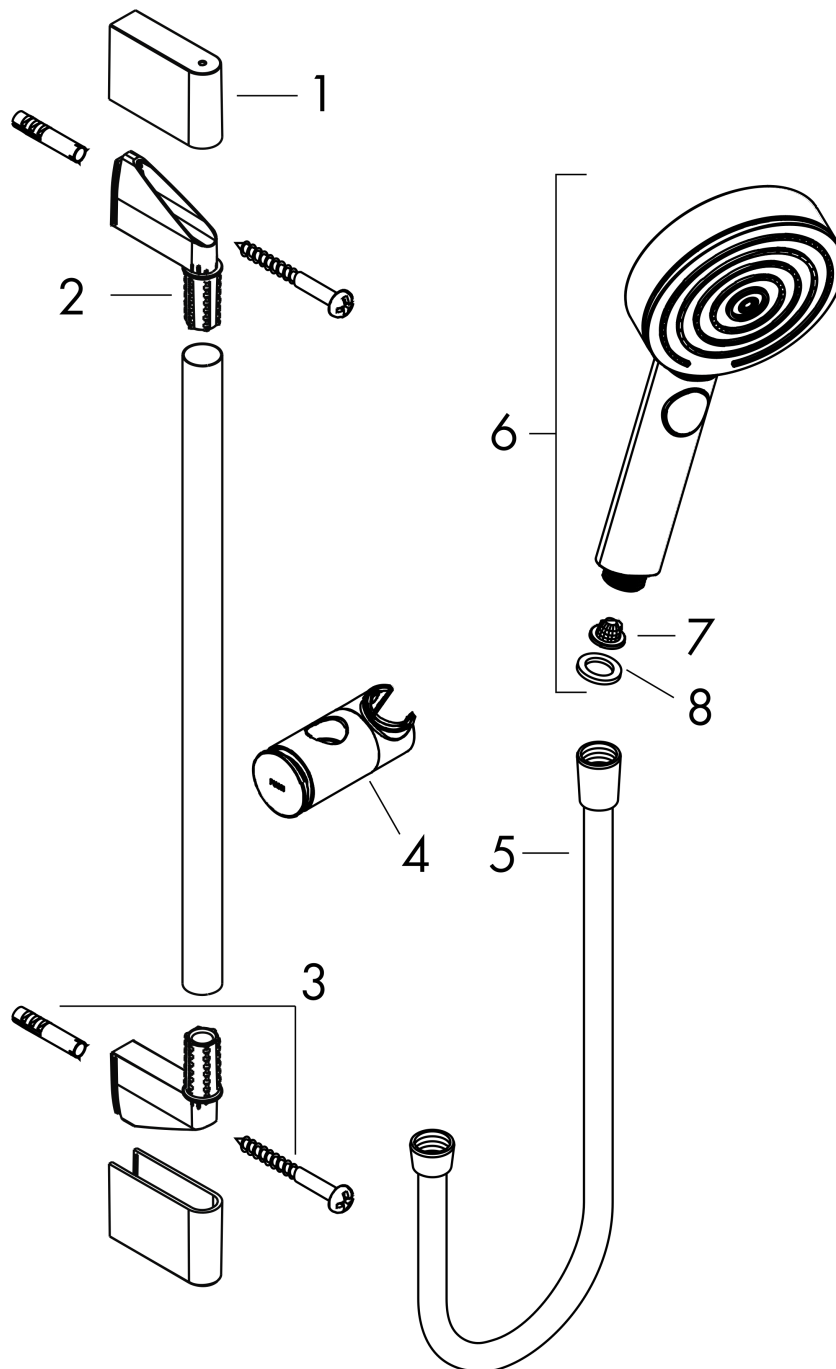

Pulsify Select S
doucheset Relaxation EcoSmart met glijstang 90 cm
 Finish: **Mat zwart** Artikelnummer: **24171670**

Beschrijving

- bestaat uit: handdouche, doucheslang, schuifstuk, douchestang
- diameter handdouche 105 mm
- PowderRain, IntenseRain, massagestraal
- handige straalkeuze via Select-knop
- traploos in hoogte verstelbaar
- in hoogte verstelbaar schuifstuk met vergrendelend push-schuifstuk
- handdouchehouder van kunststof/metaal
- schuifknop draaibaar op de buis voor links- of rechtsom draaien
- wandhouders gemaakt van kunststof
- profielbuis: ronde
- buislengte: 959 mm
- diameter glijstang: 22 mm
- boorafstand: 915 mm
- doucheslang met conische moer aan beide uiteinden
- draaikoppeling voorkomt dat de slang in de knoop raakt
- EU taxonomie: max. 8l/min

Artikeldetails

Vrijblijvende advies verkoopprijs excl. BTW	174,15 €
Vrijblijvende advies verkoopprijs incl. BTW	210,72 €

Technologie

Designprijzen

reddot winner 2021

Productfoto

Maattekening

Pulsify Select S
doucheset Relaxation EcoSmart met glijstang 90 cm
 Finish: **Mat zwart** Artikelnummer: **24171670**

Doorstroomdiagram

De verbruikswaarden werden in overeenstemming met de praktijk met de bijbehorende armaturen (thermostaat/mengkraan/inbouwventiel) gemeten.

Pulsify Select S
doucheset Relaxation EcoSmart met glijstang 90 cm
 Finish: **Mat zwart** Artikelnummer: **24171670**

Explosietekening

Bouwjaar: >06/21

Pulsify Select S
doucheset Relaxation EcoSmart met glijstang 90 cm
 Finish: **Mat zwart** Artikelnummer: **24171670**

Reserveonderdelenlijst

Bouwjaar: >06/21

Regel	Beschrijving	Artikelnummer	Prijs incl. BTW	VE
1	afdekkap	95217670	16,70 €	1
2	wandsteun	95218000	8,11 €	1
3	bevestigingsmateriaal	96179000	11,13 €	1
4	schuifstuk cpl.	93517670	82,28 €	1
5	doucheslang Isiflex'B 1,60 m	28276670	-	1
6	Handdouche	24111670	-	1
7	zeef	92672000	4,96 €	1
8	dichting	98058000	2,90 €	1
a	opvulschijf 7 mm	97450000	-	1