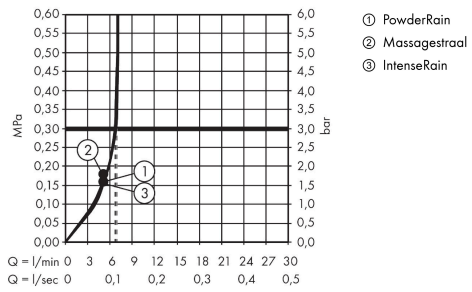

Pulsify Select S
doucheset Relaxation EcoSmart met glijstang 90 cm
 Finish: **Mat zwart** Artikelnummer: **24171670**

Beschrijving

- bestaat uit: handdouche, doucheslang, schuifstuk, douchestang
- diameter handdouche 105 mm
- PowderRain, IntenseRain, massagestraal
- handige straalkeuze via Select-knop
- traploos in hoogte verstelbaar
- in hoogte verstelbaar schuifstuk met vergrendelend push-schuifstuk
- handdouchehouder van kunststof/metaal
- schuifknop draaibaar op de buis voor links- of rechtsom draaien
- wandhouders gemaakt van kunststof
- profielbuis: ronde
- buislengte: 959 mm
- diameter glijstang: 22 mm
- boorafstand: 915 mm
- doucheslang met conische moer aan beide uiteinden
- draaikoppeling voorkomt dat de slang in de knoop raakt
- EU taxonomie: max. 8l/min

Artikeldetails

Vrijblijvende advies verkoopprijs excl. BTW	174,15 €
Vrijblijvende advies verkoopprijs incl. BTW	210,72 €

Technologie

Designprijzen

reddot winner 2021

Productfoto

Maattekening

Pulsify Select S
doucheset Relaxation EcoSmart met glijstang 90 cm
 Finish: **Mat zwart** Artikelnummer: **24171670**

Doorstroomdiagram

De verbruikswaarden werden in overeenstemming met de praktijk met de bijbehorende armaturen (thermostaat/mengkraan/inbouwventiel) gemeten.

Pulsify Select S
doucheset Relaxation EcoSmart met glijstang 90 cm
 Finish: **Mat zwart** Artikelnummer: **24171670**