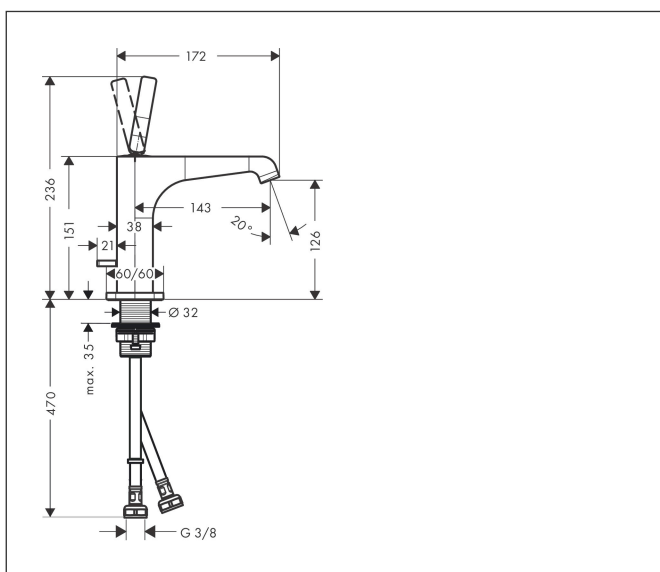

Merk	AXOR
Artikelnaam	<b>AXOR Citterio E</b> ééngreeps wastafelmengkraan 130 met pingreep met PopUp trekwaste
Art.nr.	36100670
Oppervlakte	Mat zwart
Netto prijs	729,50 EUR

## Kenmerken

- ComfortZone: 130
- voorsprong uitloop 143 mm
- uitloophoogte: 126 mm
- greepvariant: Met pingreep
- straalsoort: laminaire straal
- maximale doorstroomhoeveelheid bij 3 bar: 5 l/min
- keramisch kardoes
- pop-up afvoergarnituur G 1¼
- EU taxonomie: max 6l/min - draagt substantieel bij aan duurzaamheid

## Maat tekeningen