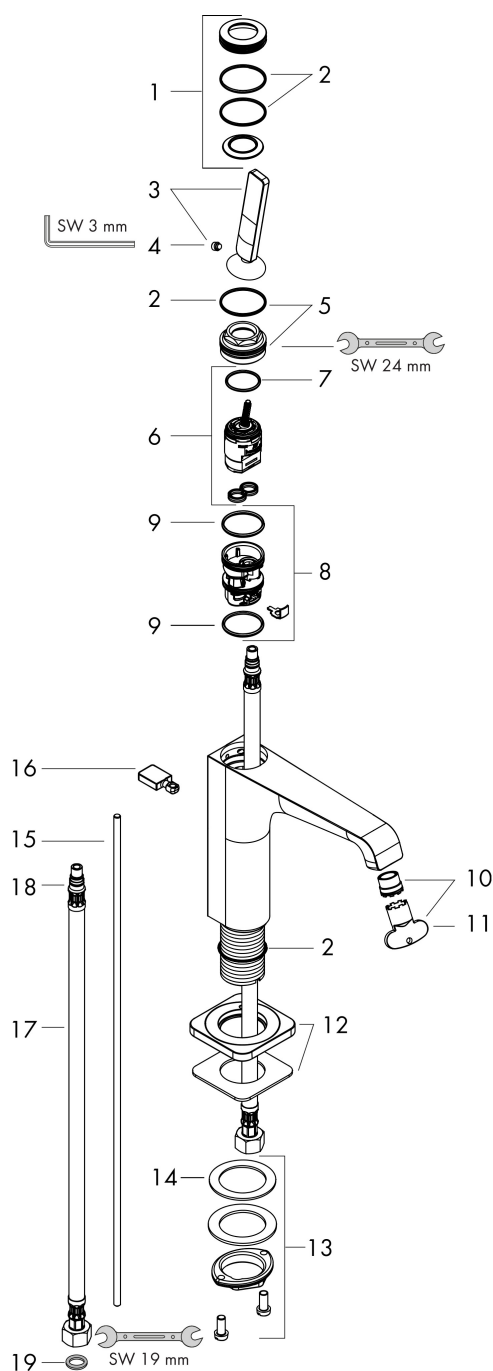

Merk	AXOR
Artikelnaam	AXOR Citterio E ééngreeps wastafelmengkraan 130 met pingreep met PopUp trekwaste
Art.nr.	36100670
Oppervlakte	Mat zwart
Netto prijs	729,50 EUR

Explosietekening voor bouwjaar: >07/22