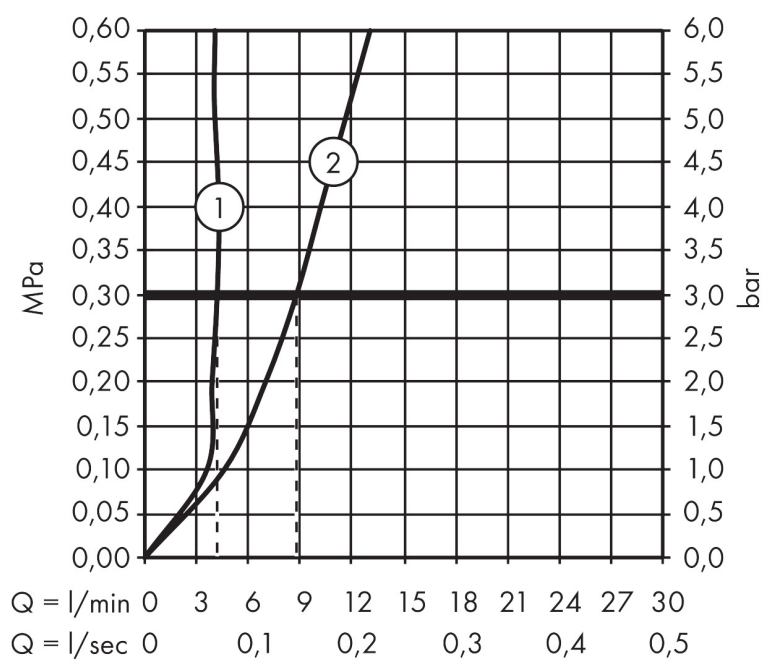

Merk AXOR
Artikelnaam **AXOR Citterio E** ééngreeps wastafelmengkraan 130 met pingreep met PopUp
trekwaste
Art.nr. 36100670
Oppervlakte Mat zwart
Netto prijs 729,50 EUR

Stroomschema